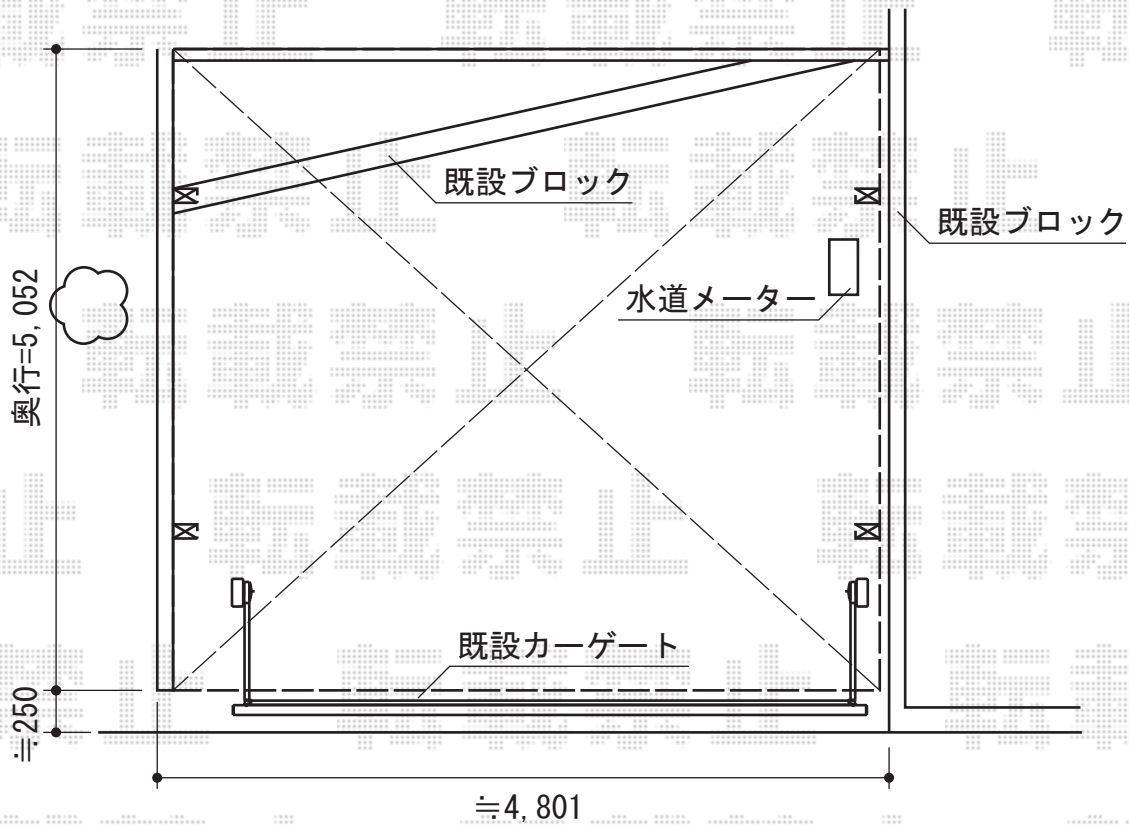

レイナツインポート 積雪～20cm対応

施工日までに既存樹木の剪定をお願い致します

YKK AP レйнаツインポート 積雪～20cm対応
 幅=4,801mm
 奥行=5,052mm
 色：ホワイト
 屋根材：熱線遮断ポリカーボネート（アースブルーマット調）
 柱仕様：ハイルーフ仕様（有効高 約2,355mm）

現場状況や作図制限により概略図の内容と多少の違いが生じることがございます。
 施工時は、現場優先とさせて頂きたく思いますので、お立会い頂き、
 最終のご指示のほど、何卒、宜しくお願い致します。