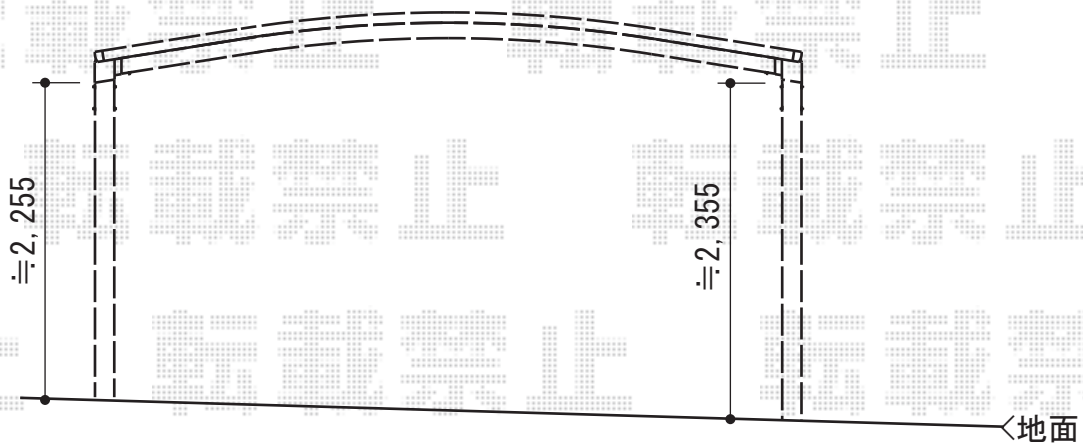

レイナツインポート 積雪～20cm対応

施工日までに既存樹木の剪定をお願い致します

YKK AP レйнаツインポート 積雪～20cm対応
 幅=4,801mm
 奥行=5,052mm
 色：ホワイト
 屋根材：熱線遮断ポリカーボネート（アースブルーマット調）
 柱仕様：ハイルーフ仕様（有効高 約2,355mm）

現場状況や作図制限により概略図の内容と多少の違いが生じることがございます。
 施工時は、現場優先とさせて頂きたく思いますので、お立会い頂き、
 最終のご指示のほど、何卒、宜しくお願い致します。