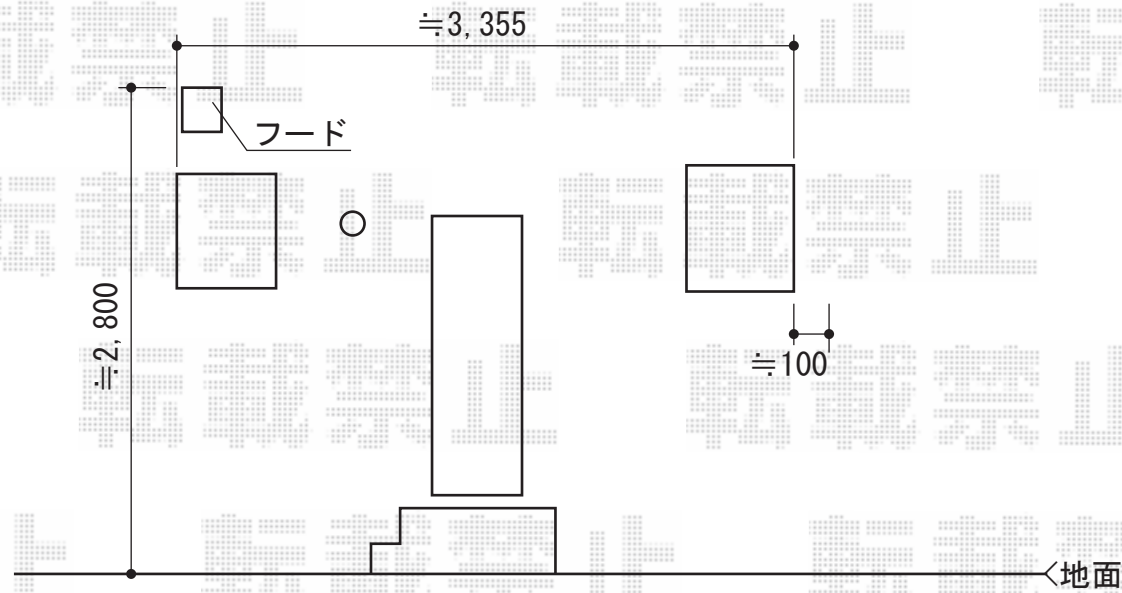

パワーアルファ RB型 テラスタイプ 単体 積雪～30cm対応

トステム パワーアルファ RB型 テラスタイプ 単体 積雪～30cm対応
間口=関東間2.0 (柱芯々3,650mm 屋根幅3,840mm)
出幅=4尺 (1,185mm)
色: シャイングレー
屋根材: 熱線吸収アクアポリカーボネート (ライトブルー)
柱仕様: 柱位置固定タイプ (柱2本)
施工方法: 上止め

現場状況や作図制限により概略図の内容と多少の違いが生じることがございます。
施工時は、現場優先とさせて頂きたく思いますので、お立会い頂き、
最終のご指示のほど、何卒、宜しくお願い致します。