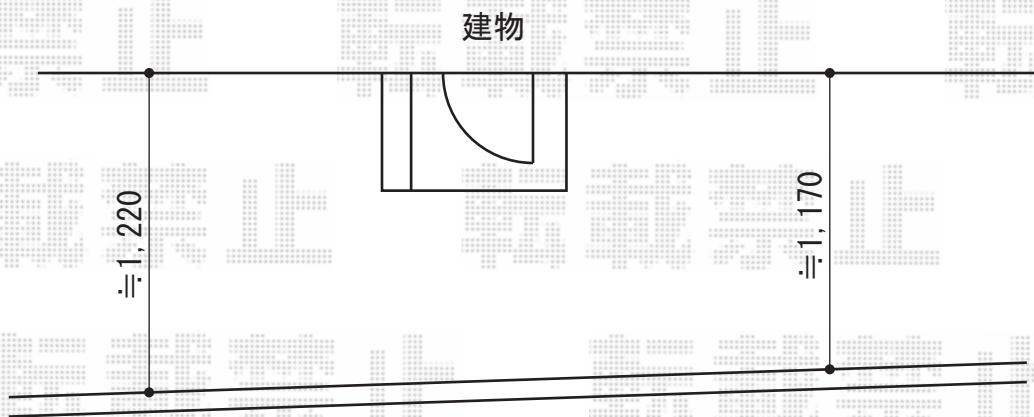

パワーアルファ RB型 テラスタイプ 単体 積雪～30cm対応

トステム パワーアルファ RB型 テラスタイプ 単体 積雪～30cm対応
間口=関東間2.0 (柱芯々3,650mm 屋根幅3,840mm)
出幅=4尺 (1,185mm)
色: シャイングレー
屋根材: 熱線吸収アクアポリカーボネート (ライトブルー)
柱仕様: 柱位置固定タイプ (柱2本)
施工方法: 上止め

現場状況や作図制限により概略図の内容と多少の違いが生じることがございます。
施工時は、現場優先とさせて頂きたく思いますので、お立会い頂き、
最終のご指示のほど、何卒、宜しくお願い致します。