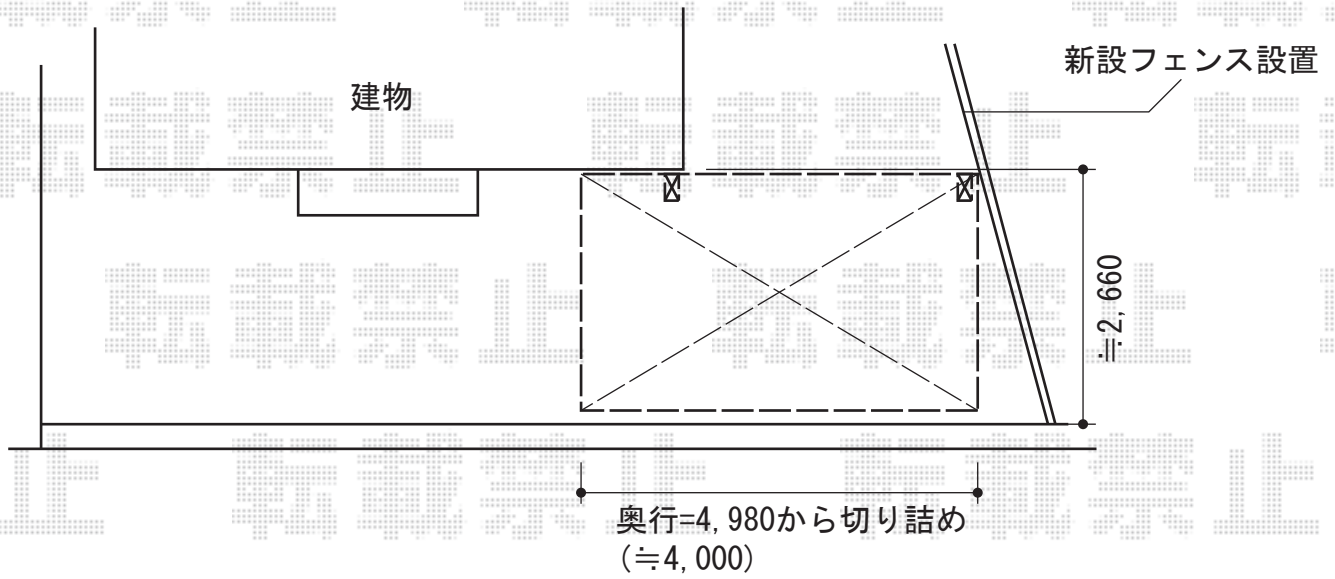

カーポート・フェンス

トステム レガーナポートシグマIII 積雪~30cm対応
幅=2,397mm
奥行=4,980mm
色：シャイングレー
屋根材：熱線吸収アクアポリカーボネート（ライトブルー）
柱仕様：標準柱仕様（有効高 約2,247mm）
雨樋：【仮】有り

YKK AP レスティナメッシュフェンス2型 自由柱施工
本体1枚（W×H）=（1,975mm×800mm）×4枚
自由柱2型（強風仕様）：T80×6本
エンドキャップ：2セット
色：プラチナステン

現場状況や作図制限により概略図の内容と多少の違いが生じることがございます。
施工時は、現場優先とさせて頂きたく思いますので、お立会い頂き、
最終のご指示のほど、何卒、宜しくお願い致します。

EX-SHOP
HTTP://WWW.EX-SHOP.NET

担当：小林