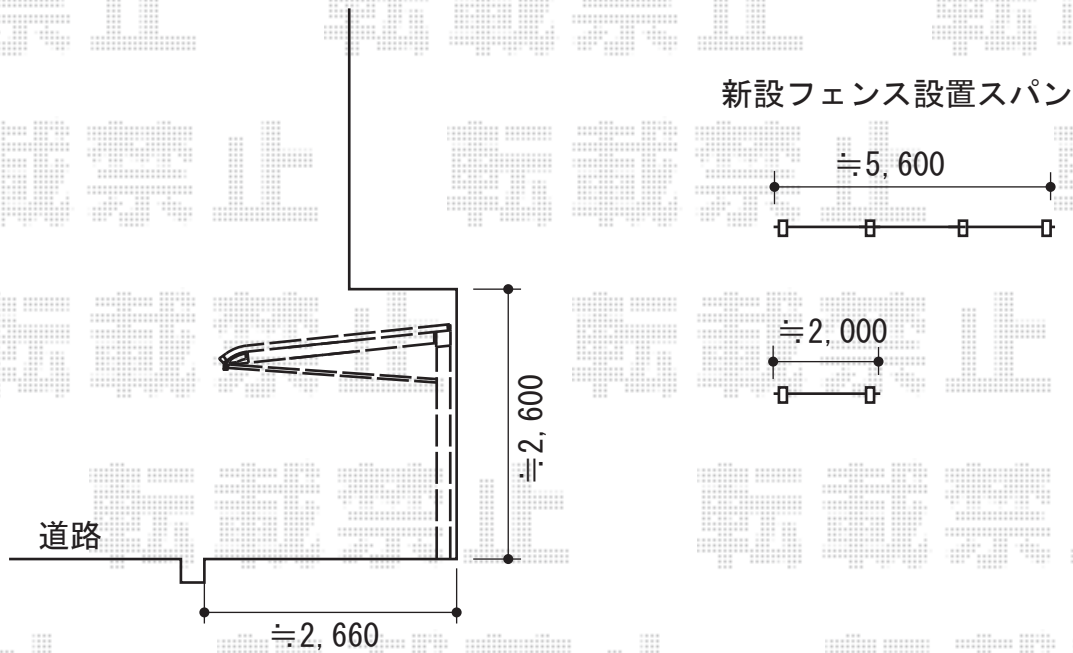

カーポート・フェンス

トステム レガーナポートシグマIII 積雪~30cm対応
幅=2,397mm
奥行=4,980mm
色：シャイングレー
屋根材：熱線吸収アクアポリカーボネート（ライトブルー）
柱仕様：標準柱仕様（有効高 約2,247mm）
雨樋：【仮】有り

YKK AP レスティナメッシュフェンス2型 自由柱施工
本体1枚（W×H）=（1,975mm×800mm）×4枚
自由柱2型（強風仕様）：T80×6本
エンドキャップ：2セット
色：プラチナステン

現場状況や作図制限により概略図の内容と多少の違いが生じることがございます。
施工時は、現場優先とさせて頂きたく思いますので、お立会い頂き、
最終のご指示のほど、何卒、宜しくお願い致します。

EX-SHOP
HTTP://WWW.EX-SHOP.NET

担当：小林