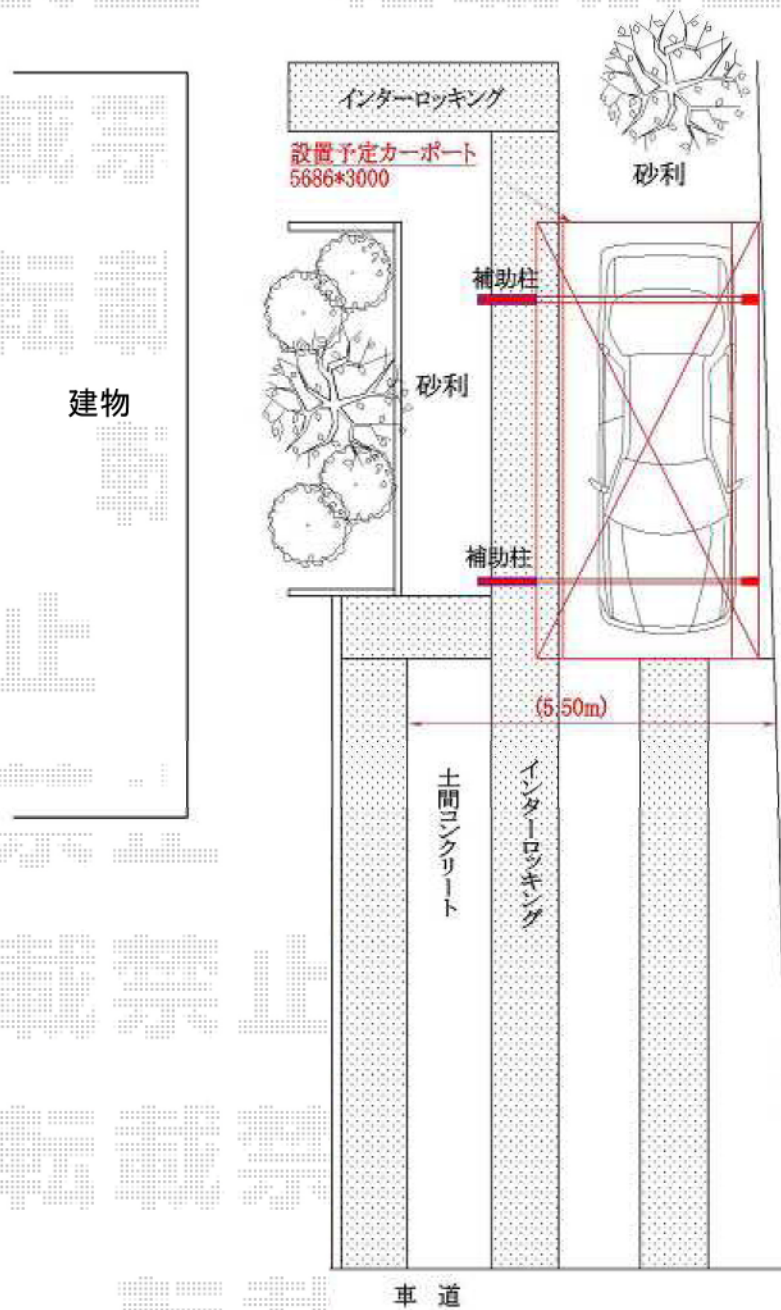

テールポートシグマIII 積雪～30cm対応

トステム テールポートシグマIII 積雪～30cm対応
 幅=3,029mm
 奥行=5,686mm
 色：ブラック
 屋根材：熱線吸収アクアポリカーボネート（ライトブルー）
 柱仕様：ロング柱23仕様（有効高 約2,300mm）
 オプション：ロング柱28用/着脱式サポート×2本（¥34,200）

現場状況や作図制限により概略図の内容と多少の違いが生じることがございます。
 施工時は、現場優先とさせて頂きたく思いますので、お立会い頂き、
 最終のご指示のほど、何卒、宜しくお願い致します。