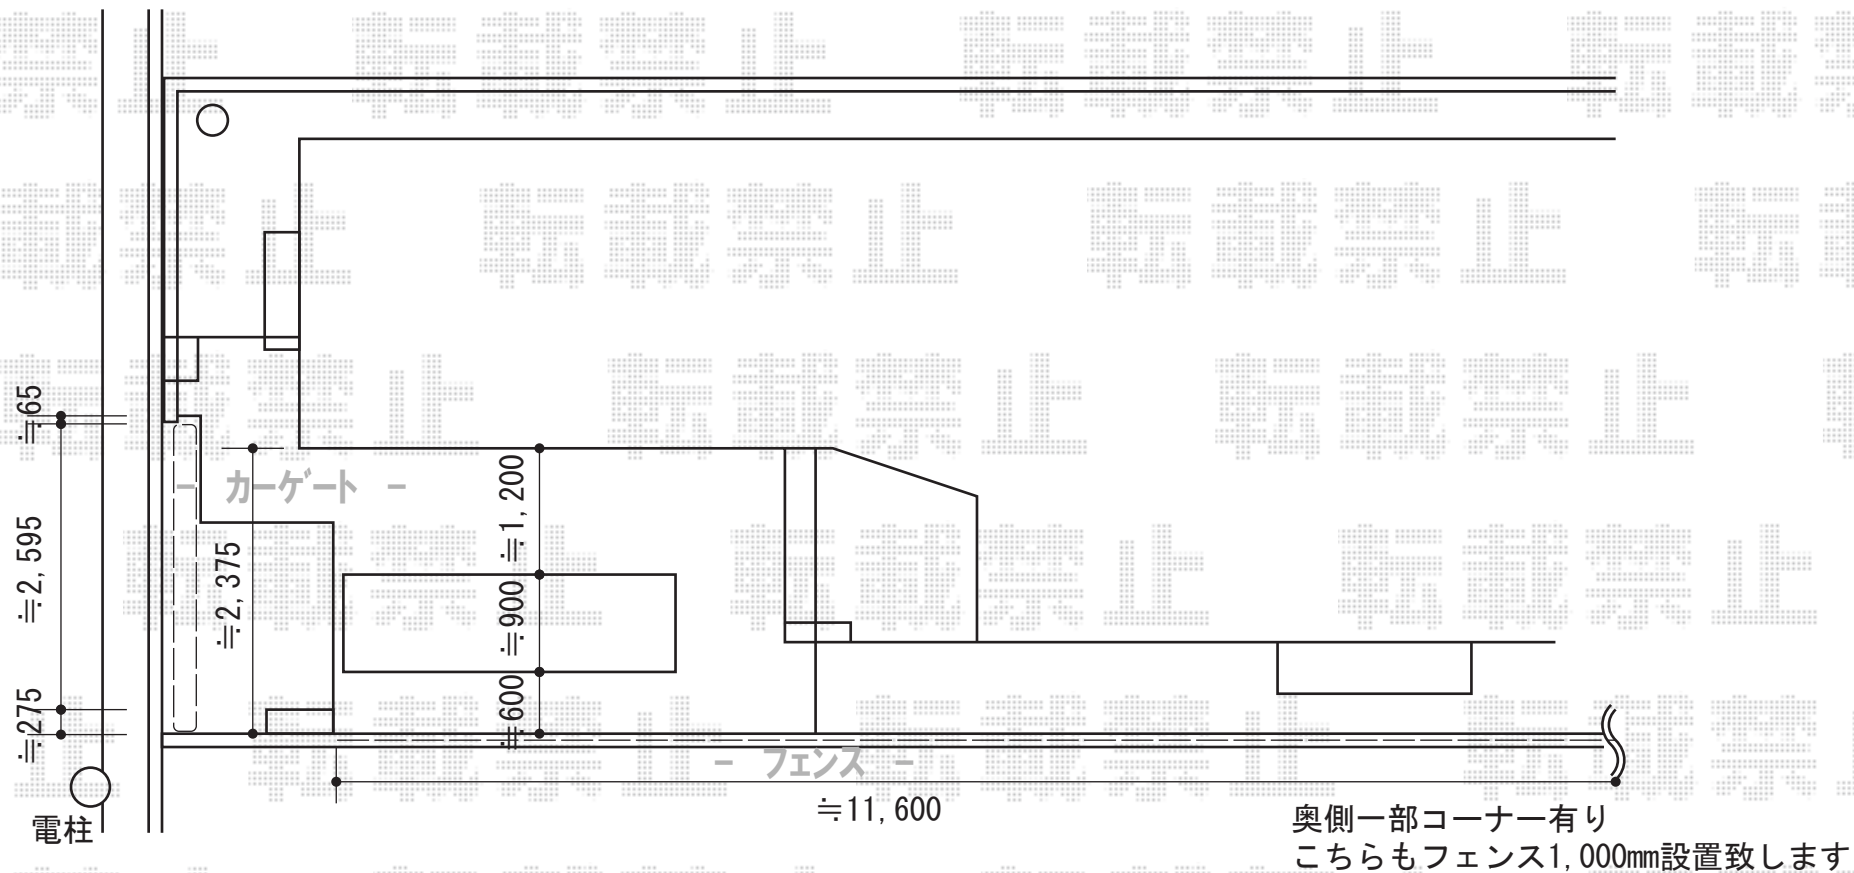

# カーゲート・フェンス

Value Select トリップゲート PA型 ノンレール 片開き  
開口幅=2,908mm  
全幅=3,008mm  
たみ幅=323mm  
高さ=1,182mm  
色：ステンカラー  
キャスター数：2  
落棒数：2

YKK AP イーネットフェンス1F型 自由柱  
本体1枚 (W×H) = (1,990mm×800mm) ×7枚  
主柱：T80×9本  
コーナー部品：1セット  
端部キャップ：1セット  
色：本体/Tステン 柱/プラチナステン