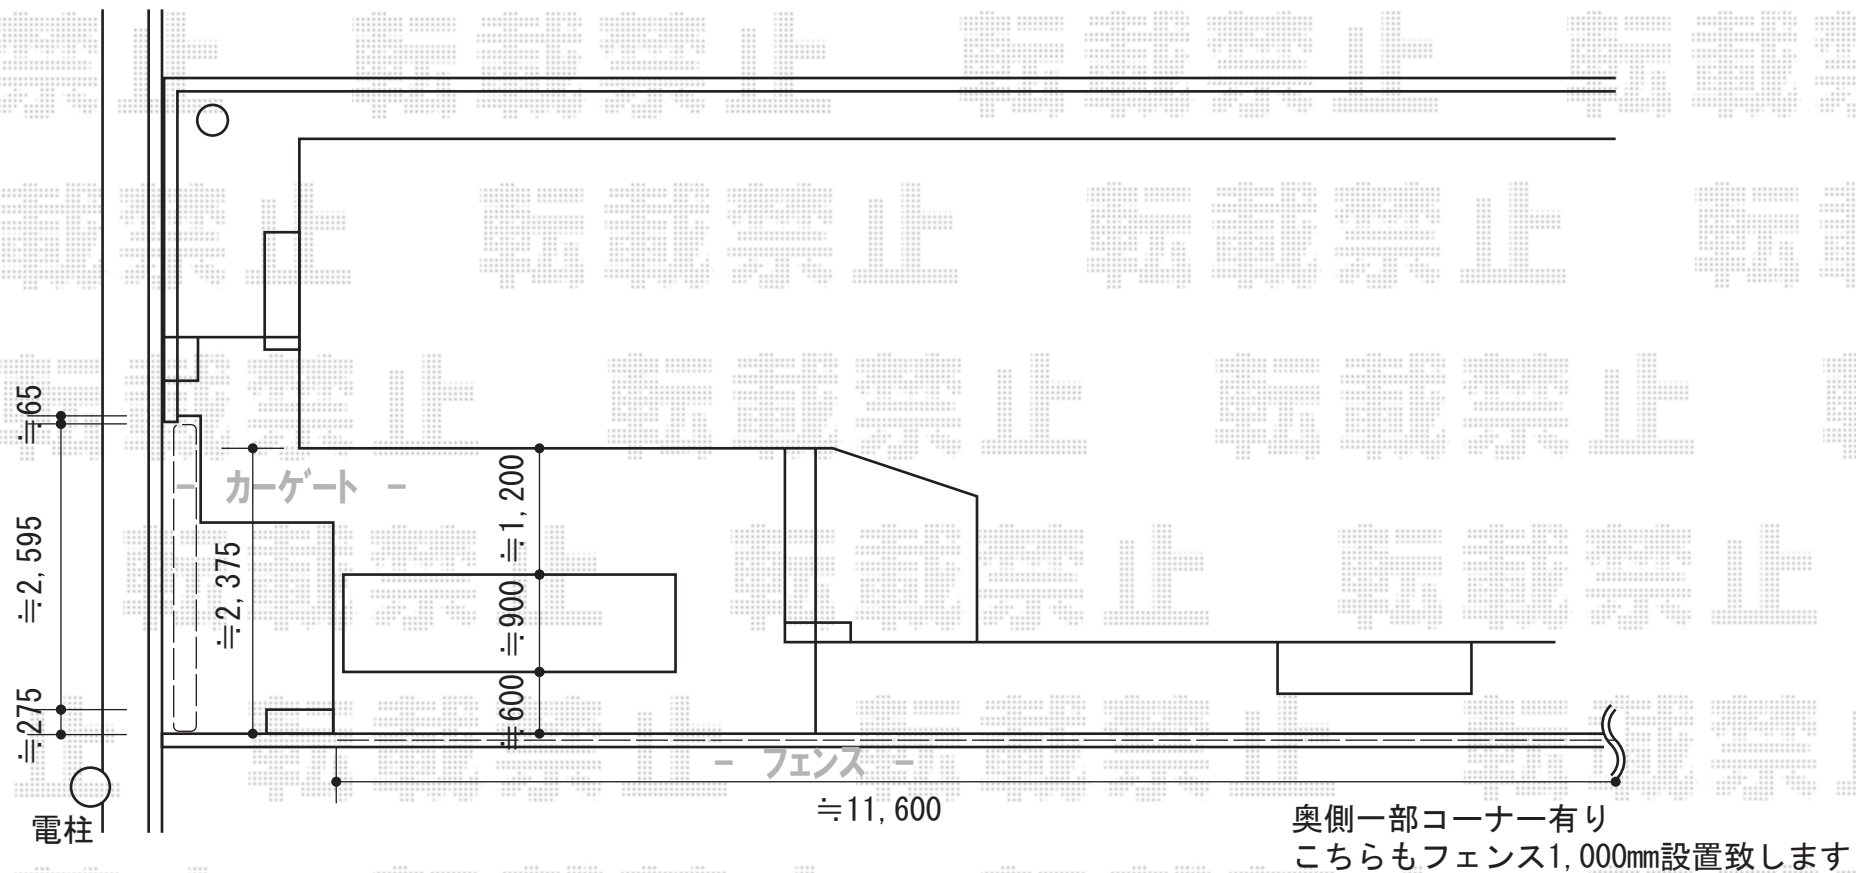

カーゲート・フェンス

Value Select トリップゲート PA型 ノンレール 片開き
 開口幅=2,908mm
 全幅=3,008mm
 たみ幅=323mm
 高さ=1,182mm
 色：ステンカラー
 キャスター数：2
 落棒数：2

YKK AP イーネットフェンス1F型 自由柱
 本体1枚 (W×H) = (1,990mm×800mm) ×7枚
 主柱：T80×9本
 コーナー部品：1セット
 端部キャップ：1セット
 色：本体/Tステン 柱/プラチナステン