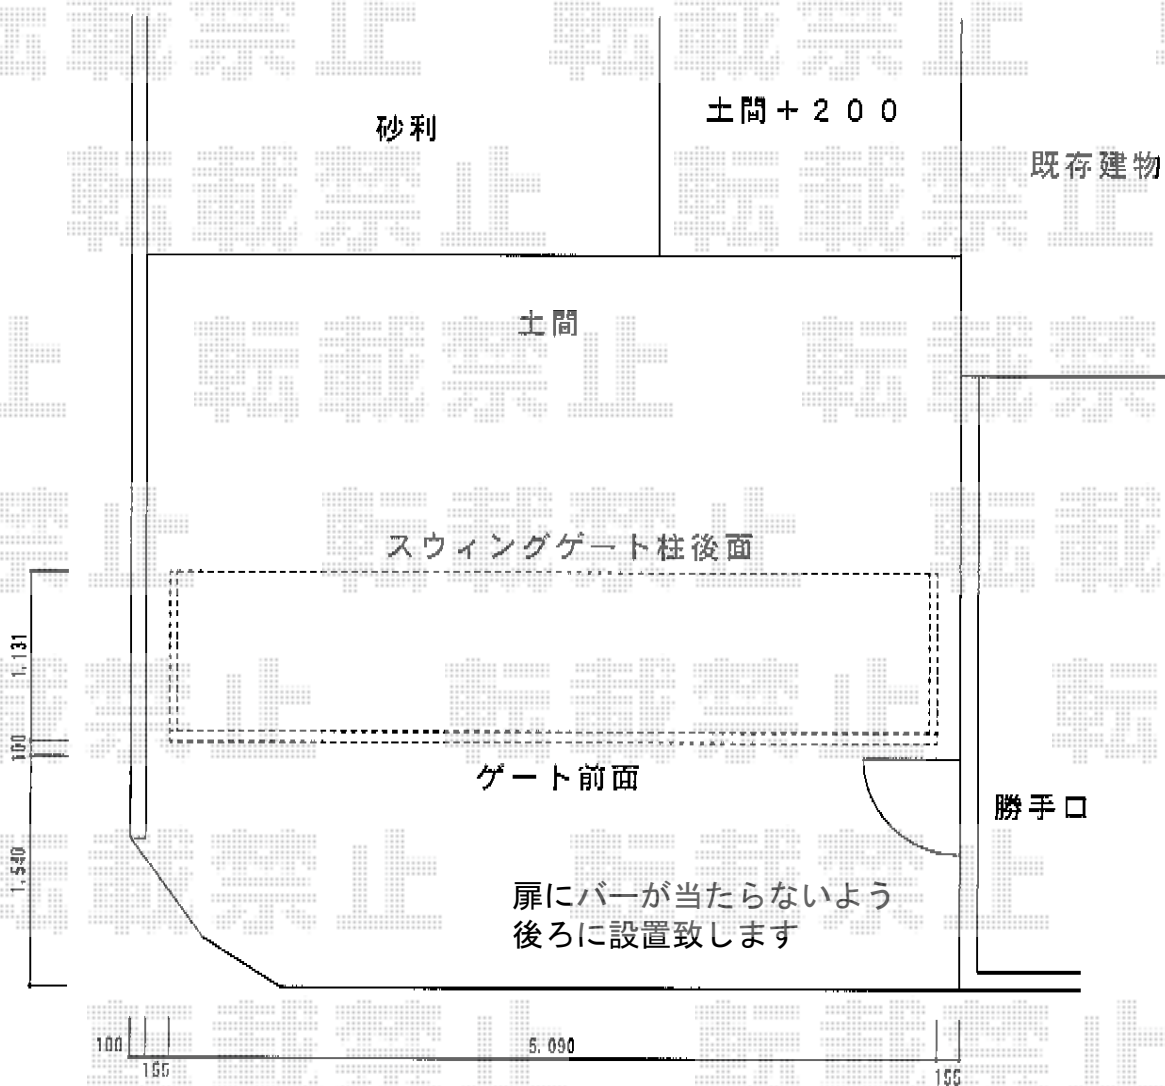

スウィングアップゲートワイド 横格子型 手動式

Value Select スウィングアップゲートワイド 横格子型 手動式
本体 (W×H) = W5,050mm×H1,200mm
色：つや消しブラック
柱仕様：ハイルーフ柱仕様 (有効高 約2,120mm)
駆動：手動式

現場状況や作図制限により概略図の内容と多少の違いが生じることがございます。
施工時は、現場優先とさせて頂きたく思いますので、お立会い頂き、
最終のご指示のほど、何卒、宜しくお願い致します。