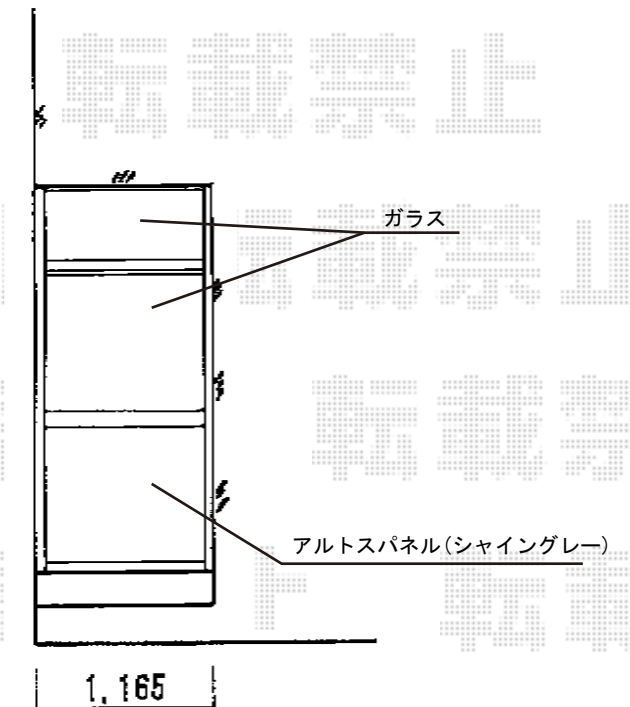

ツインガードII L型 (中棧無し)

トステム ツインガードII L型 (中棧無し)
 寸法：間口=3,600mm 出幅=1,165mm 高さ=2,545mm
 正面ユニット：引き戸2枚建て (戸当たり有り 中棧無し)
 側面ユニット：2段FIX窓 (上段・中段：ガラス 下段：アルトスパネル)
 色：シャイングレー
 オプション：ステンレス製網戸 ※受注生産品

中棧がなくなりました。

現場状況や作図制限により概略図の内容と多少の違いが生じることがございます。
 施工時は、現場優先とさせて頂きたく思いますので、お立会い頂き、
 最終のご指示のほど、何卒、宜しくお願い致します。