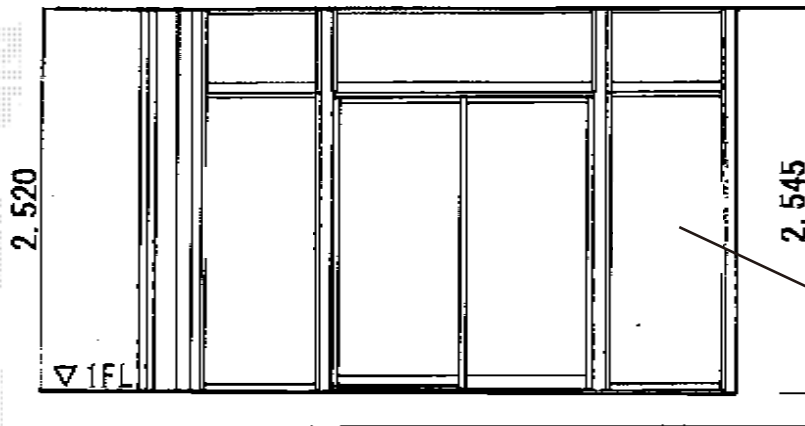

ツインガードII L型 (中棧無し)

トステム ツインガードII L型 (中棧無し)
 寸法：間口=3,600mm 出幅=1,165mm 高さ=2,545mm
 正面ユニット：引き戸2枚建て (戸当たり有り 中棧無し)
 側面ユニット：2段FIX窓 (上段・中段：ガラス 下段：アルトスパネル)
 色：シャイングレー
 オプション：ステンレス製網戸 ※受注生産品

中棧がなくなりました。

現場状況や作図制限により概略図の内容と多少の違いが生じることがございます。
 施工時は、現場優先とさせて頂きたく思いますので、お立会い頂き、
 最終のご指示のほど、何卒、宜しくお願い致します。