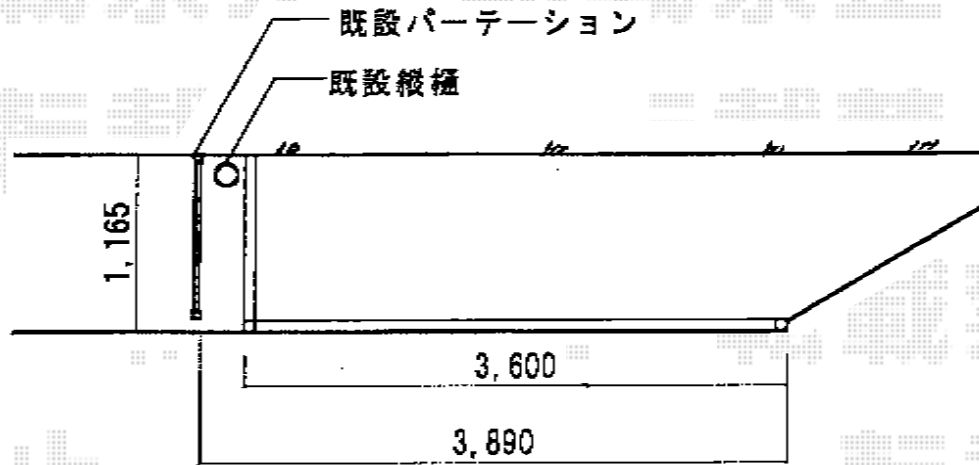

ツインガードII L型 (中棧無し)

トステム ツインガードII L型 (中棧無し)
 寸法：間口=3,600mm 出幅=1,165mm 高さ=2,545mm
 正面ユニット：引き戸2枚建て (戸当たり有り 中棧無し)
 側面ユニット：2段FIX窓 (上段・中段：ガラス 下段：アルトスパネル)
 色：シャイングレー
 オプション：ステンレス製網戸 ※受注生産品

中棧がなくなりました。

現場状況や作図制限により概略図の内容と多少の違いが生じることがございます。
 施工時は、現場優先とさせて頂きたく思いますので、お立会い頂き、
 最終のご指示のほど、何卒、宜しくお願い致します。