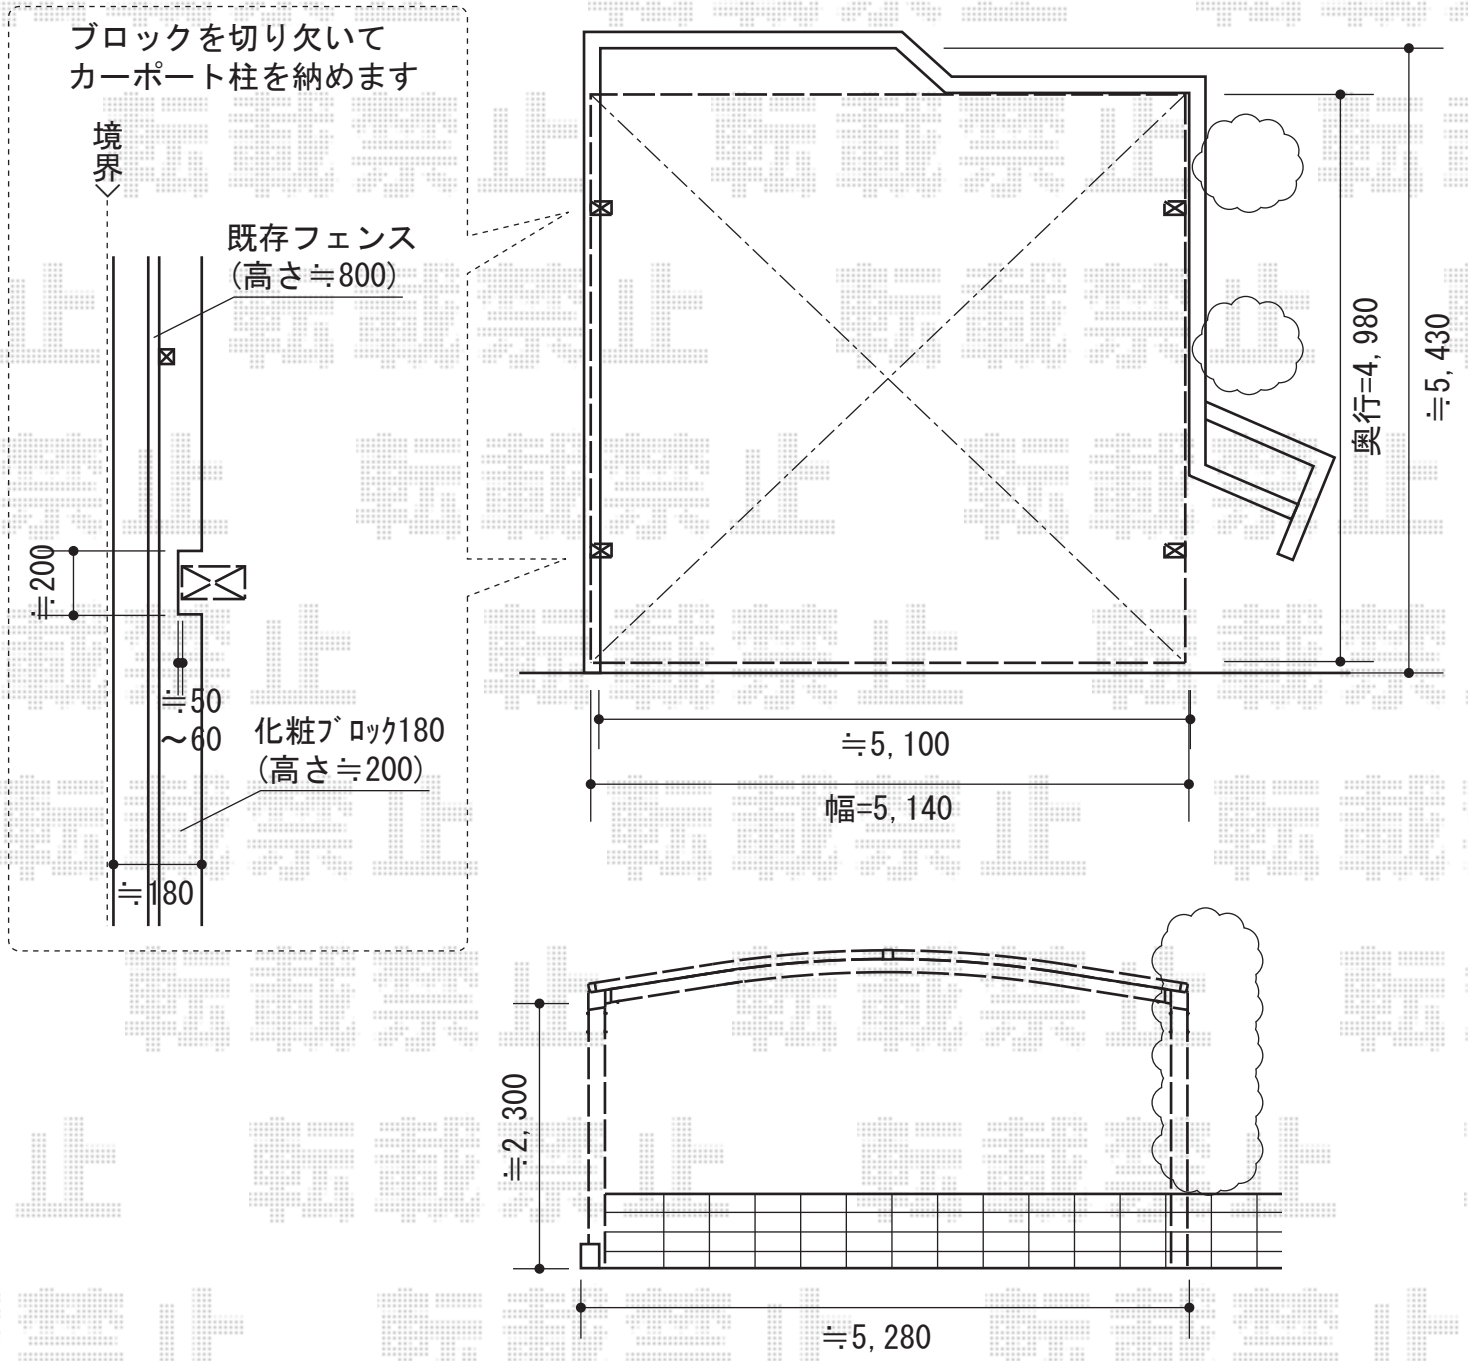

# カーポートシグマIII ワイド 積雪~30cm対応

トステム カーポートシグマIII ワイド 積雪~30cm対応  
 幅=5,140mm  
 奥行=4,980mm  
 色：シャイングレー  
 屋根材：熱線吸収アクアポリカーボネート（ライトブルー）  
 柱仕様：ロング柱23仕様（有効高 約2,300mm）

現場状況や作図制限により概略図の内容と多少の違いが生じることがございます。  
 施工時は、現場優先とさせて頂きたく思いますので、お立会い頂き、  
 最終のご指示のほど、何卒、宜しくお願い致します。