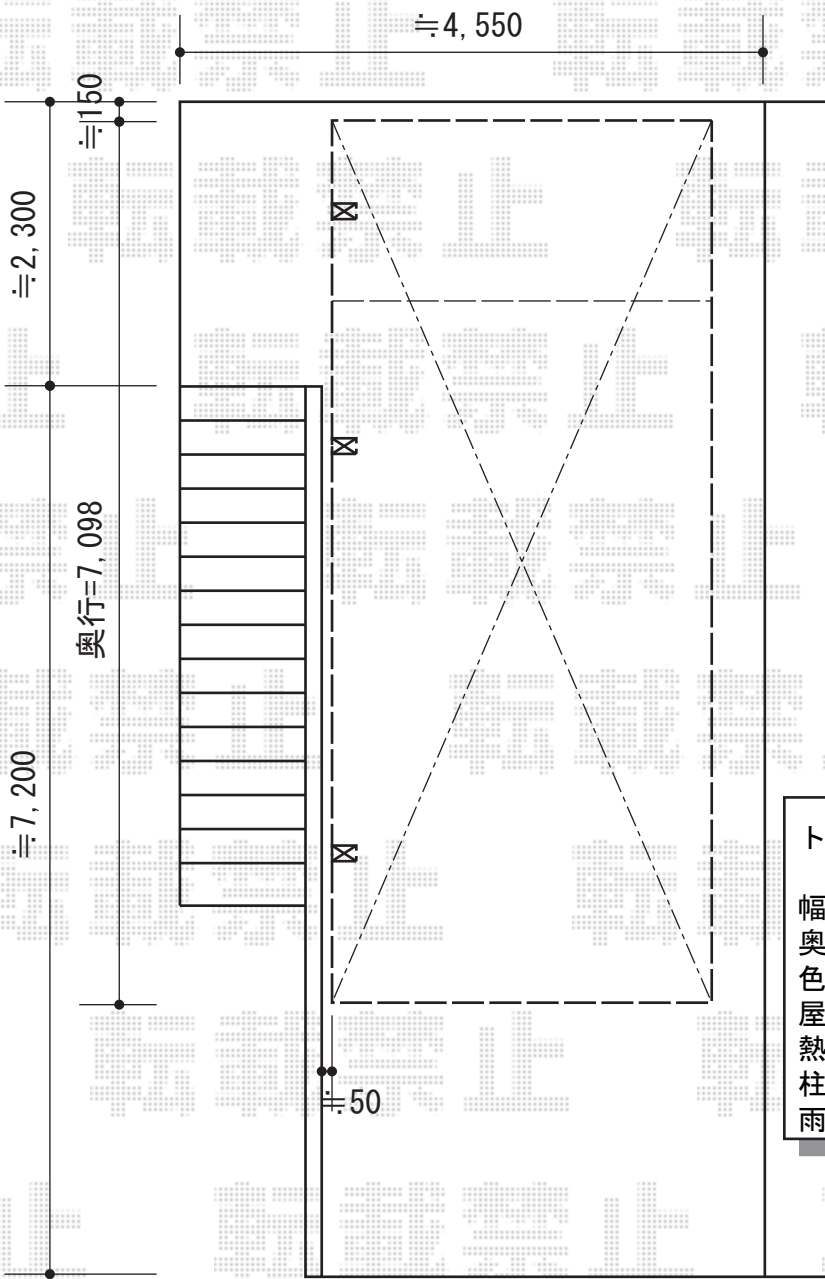

レガーナポートシグマIII 延長 積雪～30cm対応

トステム レガーナポートシグマIII
延長 積雪～30cm対応

幅=3,025mm

奥行=7,098mm

色：シャイングレー

屋根材：

熱線吸収アクアポリカーボネート（ライトブルー）

柱仕様：ロング柱23仕様（有効高 約2,259mm）