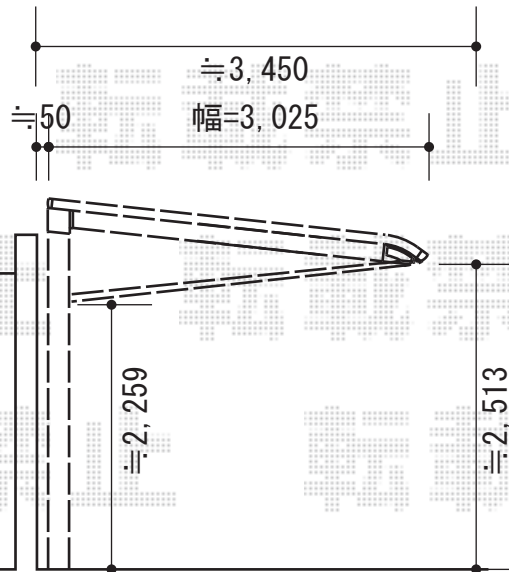

現場状況や作図制限により概略図の内容と多少の違いが生じることがございます。
施工時は、現場優先とさせていただきますので、お立会い頂き、
最終のご指示のほど、何卒、宜しくお願い致します。

EX-SHOP
HTTP://WWW.EX-SHOP.NET

担当：八浦

全ての著作権は、エクスショップに帰属します。当社とのお取引目的外の使用・複製・転載禁止となっております。