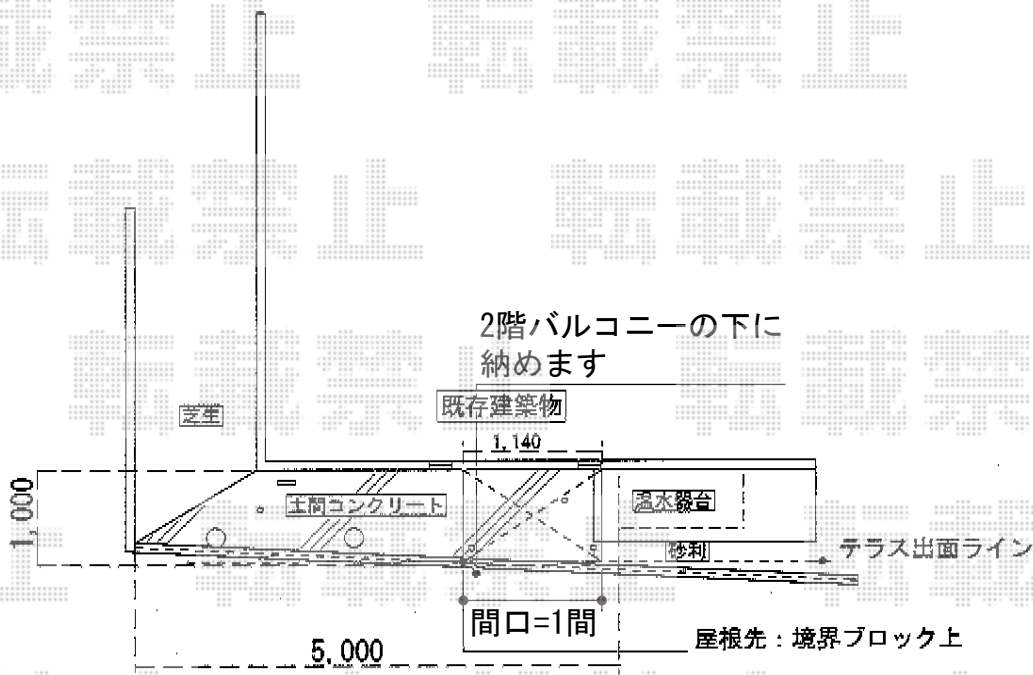

ライザーテラスⅡR型 テラスタイプ 単体 積雪～20cm対応

トステム ライザーテラスⅡR型 テラスタイプ 単体 積雪～20cm対応
 間口=関東間1.0間 (柱芯々1,620mm 屋根幅1,840mm)
 出幅=4尺 (1,185mm)
 色：オータムブラウン
 屋根材：ポリカーボネート (ブラウン)
 柱仕様：柱奥行移動タイプ
 施工方法：上止め

現場状況や作図制限により概略図の内容と多少の違いが生じることがございます。
 施工時は、現場優先とさせていただきますので、お立会い頂き、
 最終のご指示のほど、何卒、宜しくお願い致します。