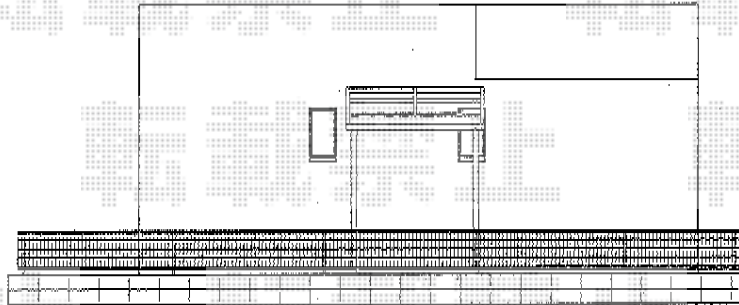

ライザーテラスⅡR型 テラスタイプ 単体 積雪～20cm対応

トステム ライザーテラスⅡR型 テラスタイプ 単体 積雪～20cm対応
 間口=関東間1.0間 (柱芯々1,620mm 屋根幅1,840mm)
 出幅=4尺 (1,185mm)
 色：オータムブラウン
 屋根材：ポリカーボネート (ブラウン)
 柱仕様：柱奥行移動タイプ
 施工方法：上止め

現場状況や作図制限により概略図の内容と多少の違いが生じることがございます。
 施工時は、現場優先とさせていただきますので、お立会い頂き、
 最終のご指示のほど、何卒、宜しくお願い致します。