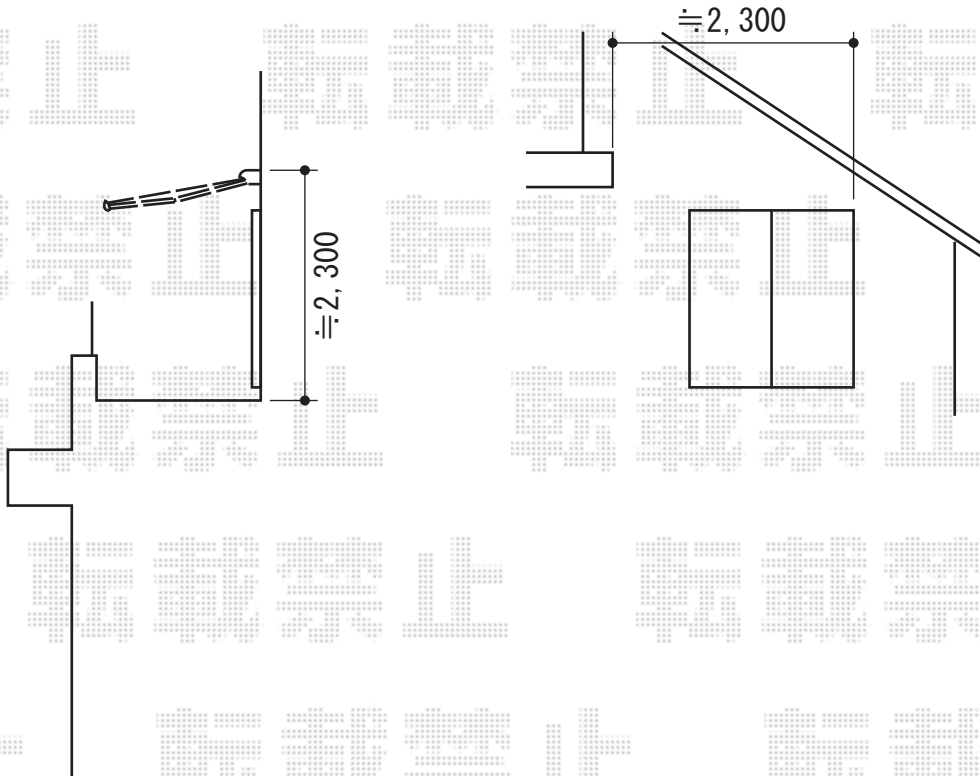

彩鳥C型 ボックスタイプ 手動式

トステム 彩鳥C型 ボックスタイプ 手動式

間口=【特注】2,245mm

出幅=1,500mm

本体色：ホワイト

キャンバス色：アクリル（ブリティッシュグリーン）

駆動：【特注】外観左駆動・手動式

クランクハンドル：1000タイプ

追加部材：ベースプレート一式/六角タッピン

現場状況や作図制限により概略図の内容と多少の違いが生じることがございます。
施工時は、現場優先とさせて頂きたく思いますので、お立会い頂き、
最終のご指示のほど、何卒、宜しくお願い致します。

EX-SHOP
HTTP://WWW.EX-SHOP.NET

担当：永田