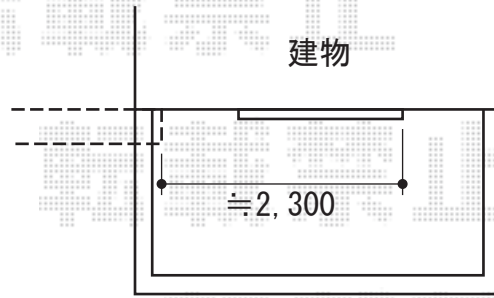

彩鳥C型 ボックスタイプ 手動式

トステム 彩鳥C型 ボックスタイプ 手動式

間口=【特注】2,245mm

出幅=1,500mm

本体色：ホワイト

キャンバス色：アクリル（ブリティッシュグリーン）

駆動：【特注】外観左駆動・手動式

クランクハンドル：1000タイプ

追加部材：ベースプレート一式/六角タッピン

現場状況や作図制限により概略図の内容と多少の違いが生じることがございます。
施工時は、現場優先とさせて頂きたく思いますので、お立会い頂き、
最終のご指示のほど、何卒、宜しくお願い致します。

EX-SHOP
HTTP://WWW.EX-SHOP.NET

担当：永田