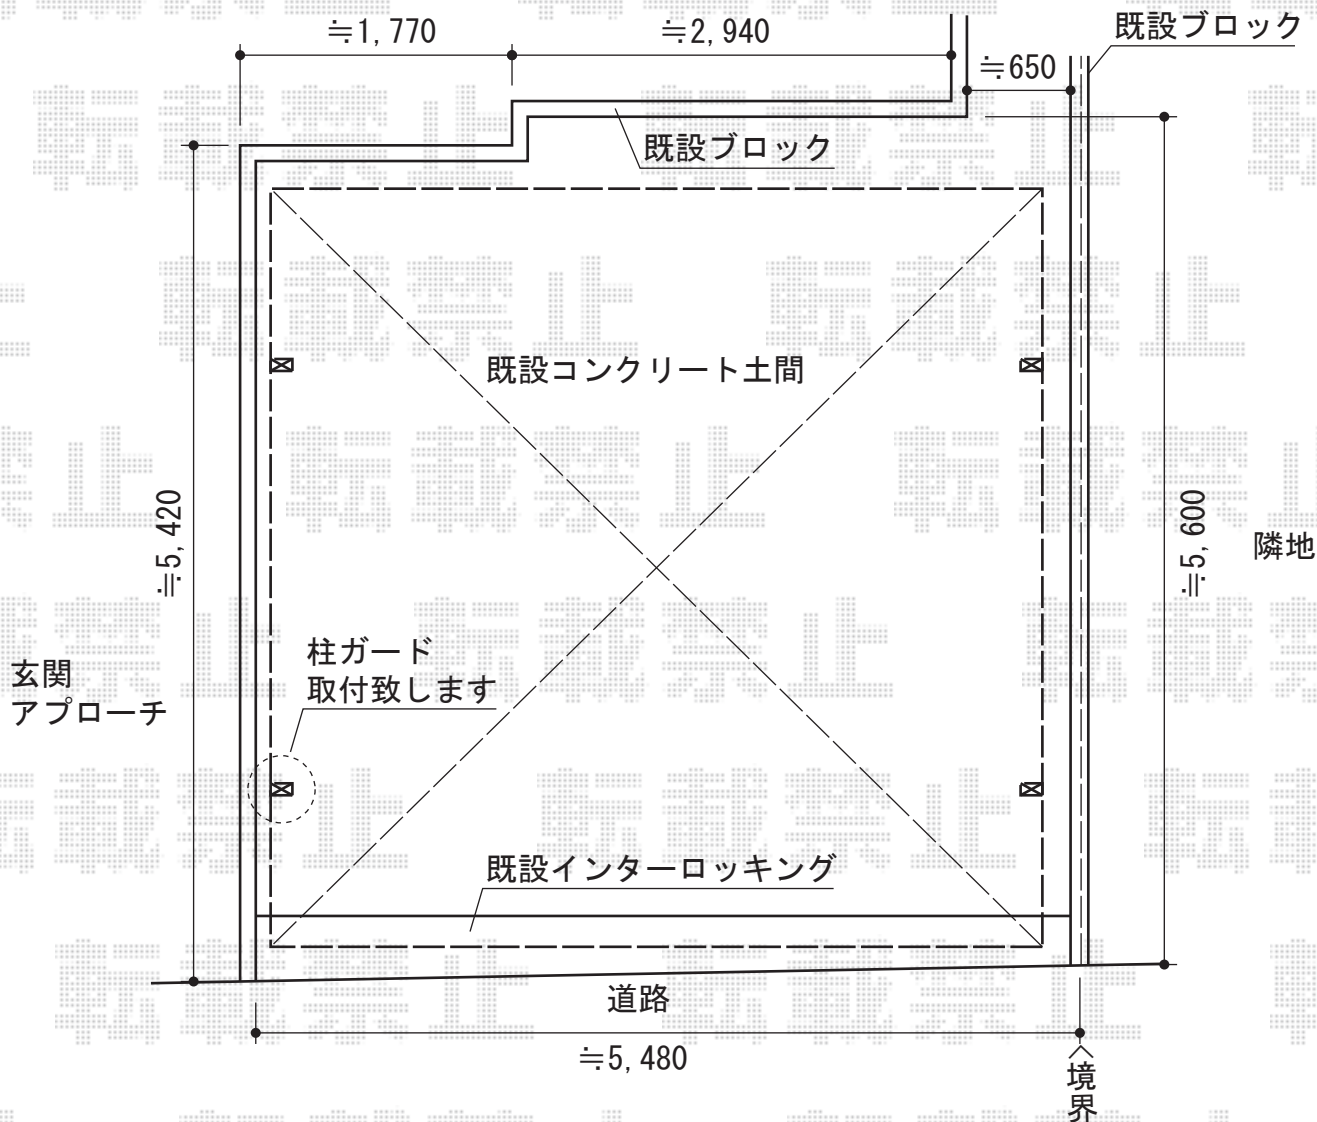

カーブポートシグマIII ワイド 積雪～30cm対応

トステム カーブポートシグマIII ワイド 積雪～30cm対応
 幅=5,140mm
 奥行=4,980mm
 色：オータムブラウン
 屋根材：ポリカーボネート（ブルースモーク）
 柱仕様：ロング柱23仕様（有効高 約2,300mm）
 オプション：柱ガード1本入り×2

現場状況や作図制限により概略図の内容と多少の違いが生じることがございます。
 施工時は、現場優先とさせて頂きたく思いますので、お立会い頂き、
 最終のご指示のほど、何卒、宜しくお願い致します。