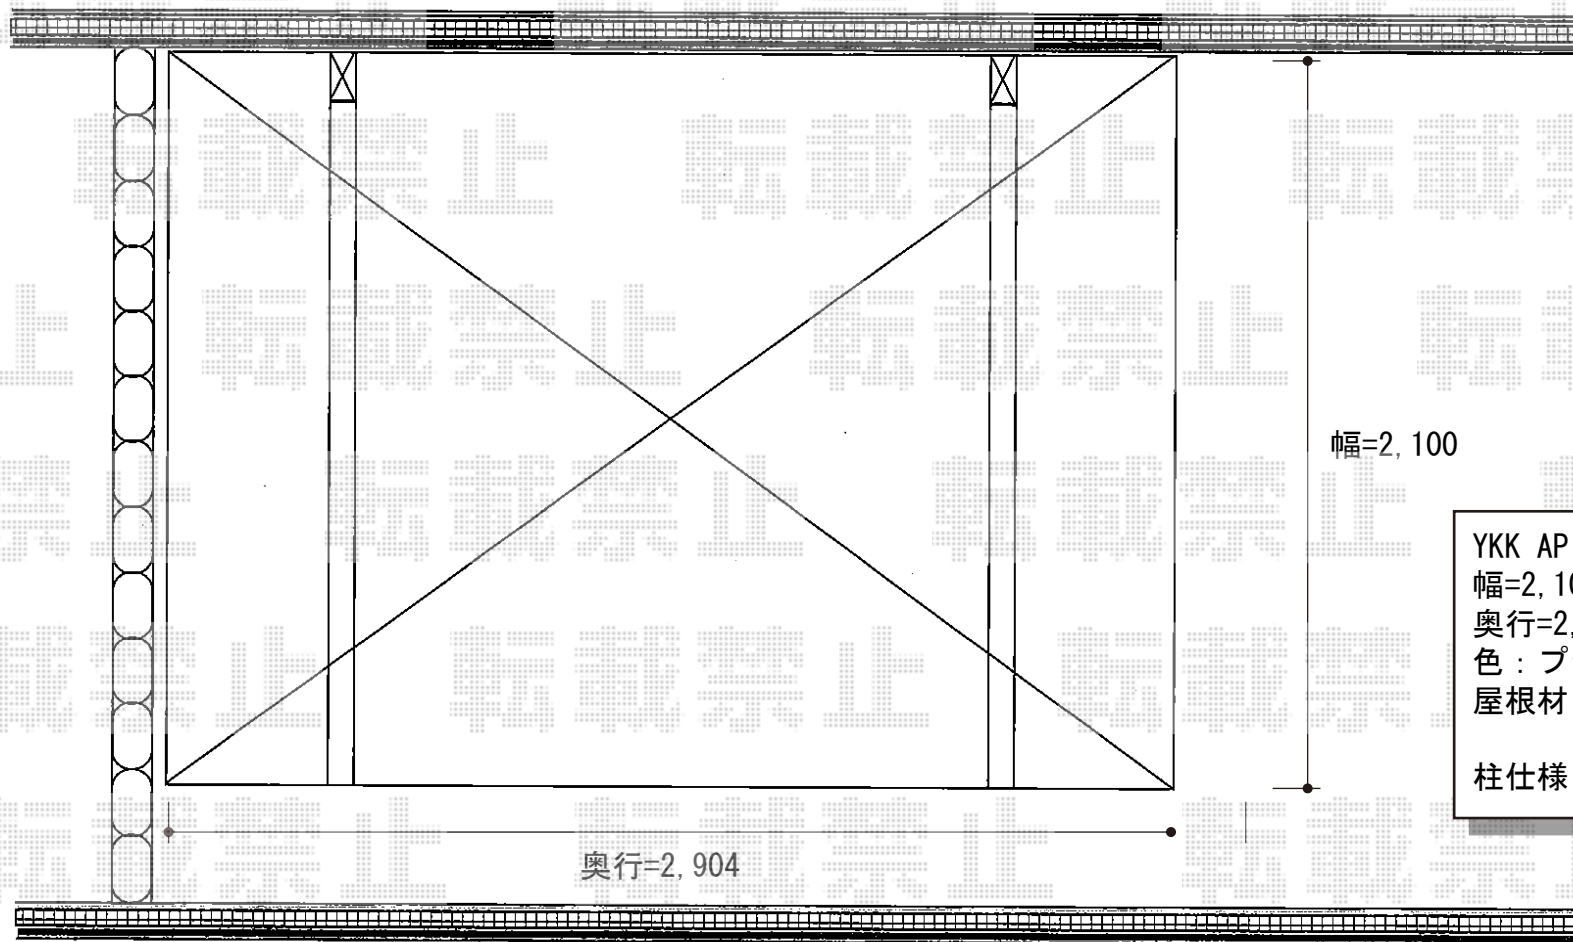

レイナポート ミニ 積雪~20cm対応

幅=2,100

奥行=2,904

YKK AP レйнаポート ミニ 積雪~20cm対応
幅=2,100mm
奥行=2,904mm
色：プラチナステン
屋根材：ポリカーボネート
（トーマイマット/すりガラス調）
柱仕様：標準柱仕様（有効高 約1,814mm）

現場状況や作図制限により概略図の内容と多少の違いが生じることがございます。
施工時は、現場優先とさせて頂きたく思いますので、お立会い頂き、
最終のご指示のほど、何卒、宜しくお願い致します。