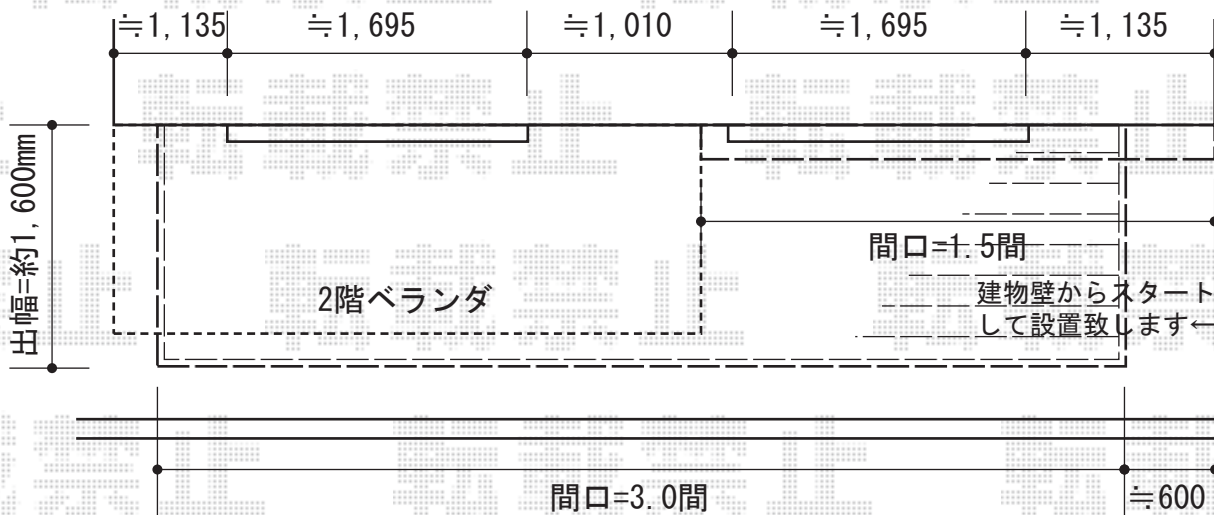

リコステージII 連棟

トステム リコステージII 連棟

間口=3.0間 (5,460mm)

出幅=約1,600mm

色：ダークブラウン

床板：標準/縦張り

幕板：幕板A (厚タイプ)

束柱：束柱B (400~550mm) (オータムブラウン)

現場状況や作図制限により概略図の内容と多少の違いが生じることがございます。
施工時は、現場優先とさせていただきますので、お立会い頂き、
最終のご指示のほど、何卒、宜しくお願い致します。

EX-SHOP
HTTP://WWW.EX-SHOP.NET

担当：小林