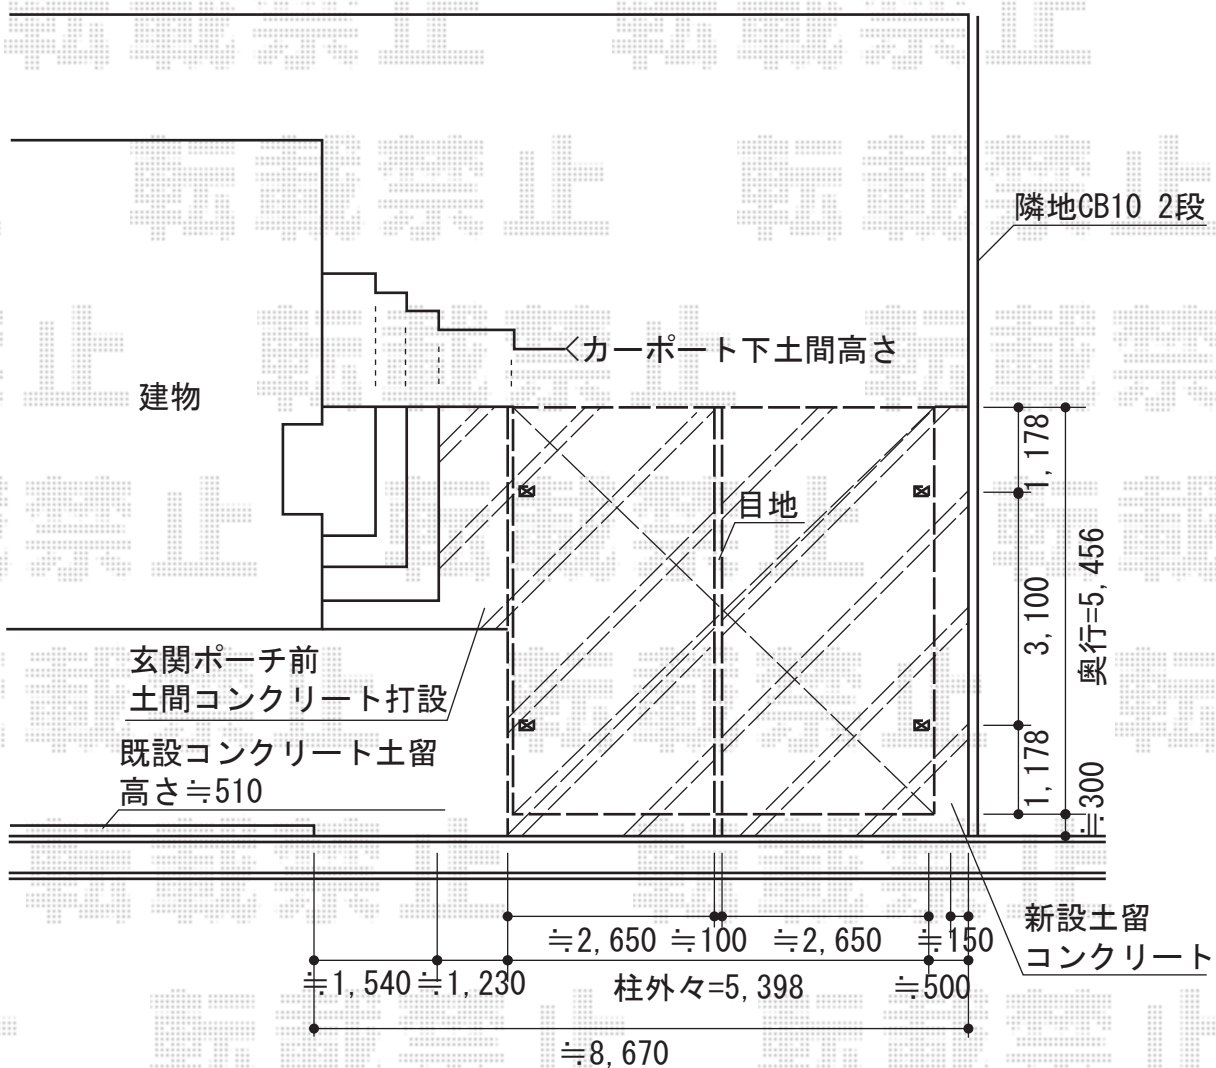

ジーポートneo Aタイプ 2台用 積雪～100cm対応

YKK AP ジーポートneo Aタイプ 2台用 積雪～100cm対応
 幅=5,511mm
 奥行=5,456mm
 色：プラチナステン
 屋根材：スチール折板（ペフ無・シルバー）
 柱仕様：角柱・ハイルーフ仕様（有効高 約3,000mm）
 横材：付き

現場状況や作図制限により概略図の内容と多少の違いが生じることがございます。
 施工時は、現場優先とさせて頂きたく思いますので、お立会い頂き、
 最終のご指示のほど、何卒、宜しくお願い致します。