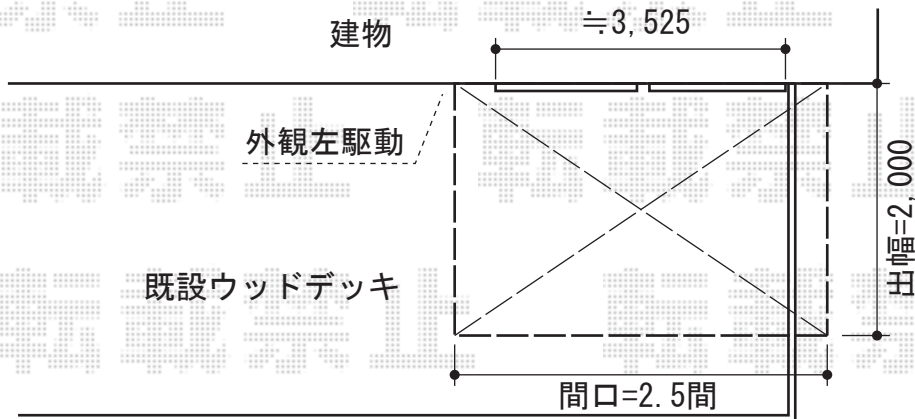

彩鳥C型 ボックスタイプ 手動式

トステム 彩鳥C型 ボックスタイプ 手動式

間口=関東間2.5間 (4,550mm)

出幅=2,000mm

本体色：オータムブラウン

キャンバス色：ポリエステル (ブリティッシュグリーン)

駆動：【特注】外観左駆動・手動式

クランクハンドル：1500タイプ