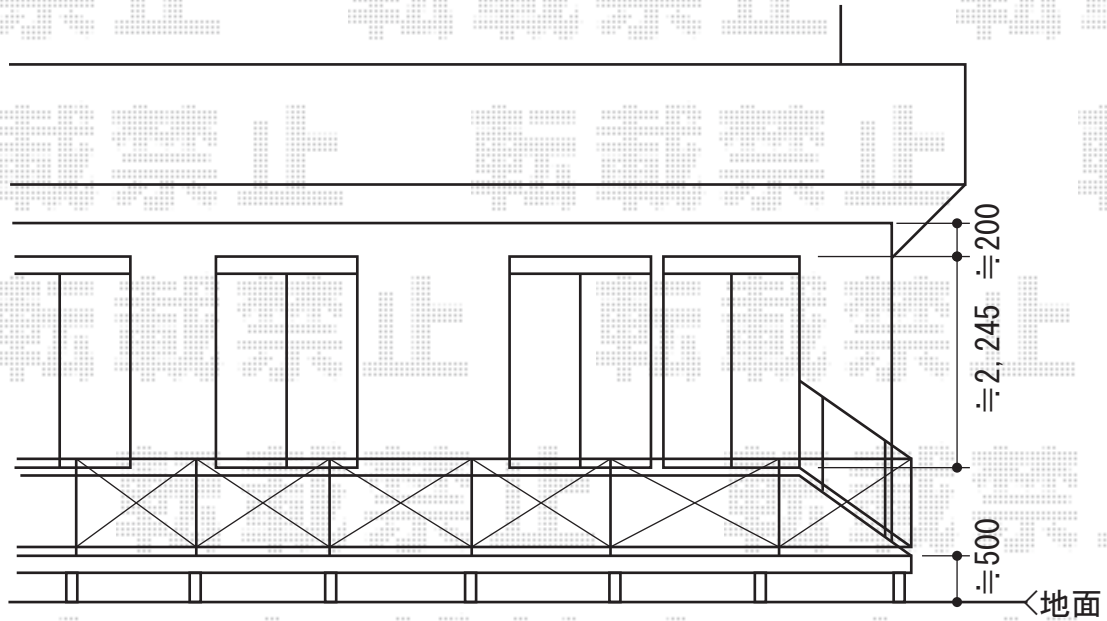

彩鳥C型 ボックスタイプ 手動式

トステム 彩鳥C型 ボックスタイプ 手動式

間口=関東間2.5間 (4,550mm)

出幅=2,000mm

本体色：オータムブラウン

キャンバス色：ポリエステル (ブリティッシュグリーン)

駆動：【特注】外観左駆動・手動式

クランクハンドル：1500タイプ

追加部材：ベースプレート一式

現場状況や作図制限により概略図の内容と多少の違いが生じることがございます。
施工時は、現場優先とさせて頂きたく思いますので、お立会い頂き、
最終のご指示のほど、何卒、宜しくお願い致します。

EX-SHOP
HTTP://WWW.EX-SHOP.NET

担当：八浦

全ての著作権は、エクスショップに帰属します。当社とのお取引目的外の使用・複製・転載禁止となっております。