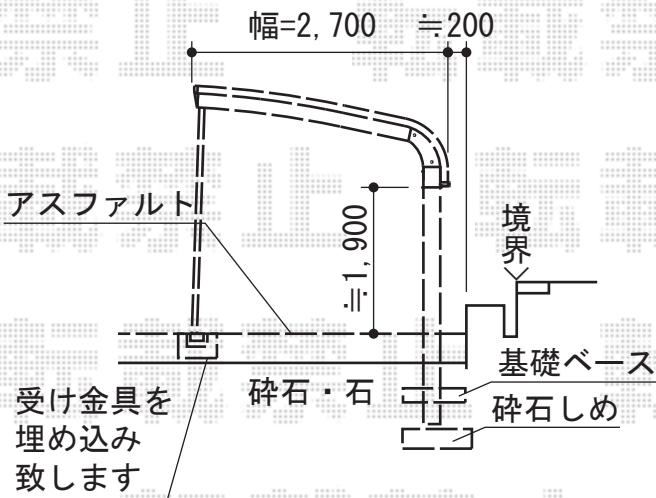

# テールポートシグマIII 縦連棟 積雪～30cm対応

トステム テールポートシグマIII 縦連棟 積雪～30cm対応  
 幅=2,700mm  
 奥行=9,922mm  
 色：オータムブラウン  
 屋根材：熱線吸収アクアポリカーボネート（ライトブルー）  
 柱仕様：ロング柱23仕様（有効高 約2,300mm）  
 オプション：収納式サポート×4本 落雪カバー×2セット

現場状況や作図制限により概略図の内容と多少の違いが生じることがございます。  
 施工時は、現場優先とさせて頂きたく思いますので、お立会い頂き、  
 最終のご指示のほど、何卒、宜しくお願い致します。