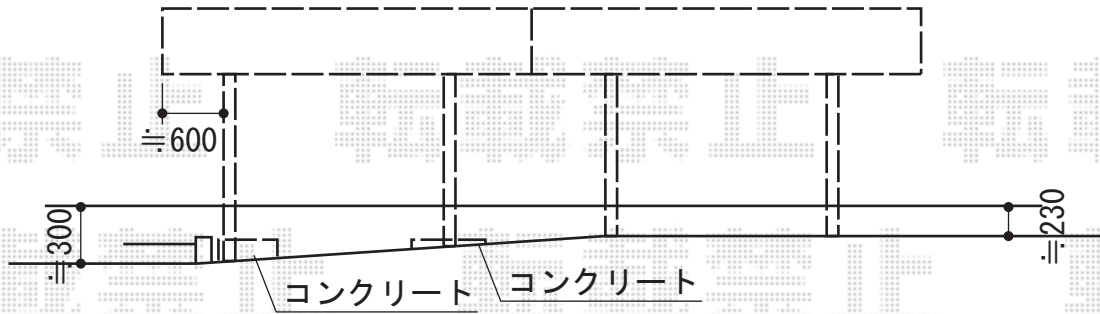

# テールポートシグマIII 縦連棟 積雪～30cm対応

トステム テールポートシグマIII 縦連棟 積雪～30cm対応  
 幅=2,700mm  
 奥行=9,922mm  
 色：オータムブラウン  
 屋根材：熱線吸収アクアポリカーボネート（ライトブルー）  
 柱仕様：ロング柱23仕様（有効高 約2,300mm）  
 オプション：収納式サポート×4本 落雪カバー×2セット

現場状況や作図制限により概略図の内容と多少の違いが生じることがございます。  
 施工時は、現場優先とさせて頂きたく思いますので、お立会い頂き、  
 最終のご指示のほど、何卒、宜しくお願い致します。