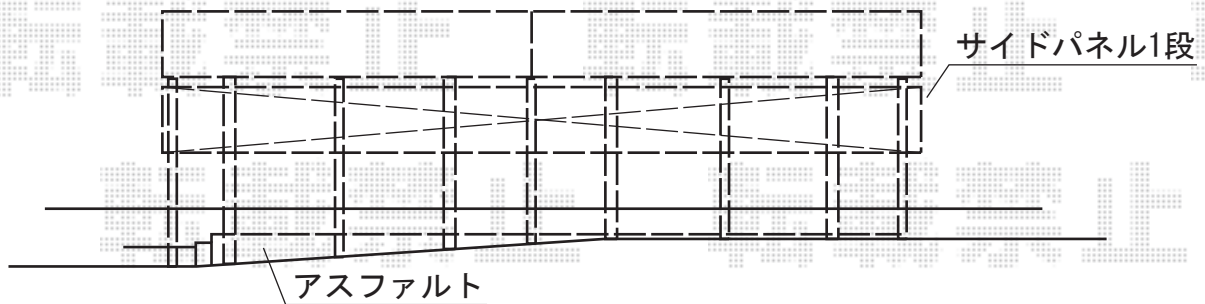

# テールポートシグマIII 縦連棟 積雪～30cm対応

トステム テールポートシグマIII 縦連棟 積雪～30cm対応  
 幅=2,700mm  
 奥行=9,922mm  
 色：オータムブラウン  
 屋根材：熱線吸収アクアポリカーボネート（ライトブルー）  
 柱仕様：ロング柱23仕様（有効高 約2,300mm）  
 オプション：収納式サポート×4本 落雪カバー×2セット

現場状況や作図制限により概略図の内容と多少の違いが生じることがございます。  
 施工時は、現場優先とさせて頂きたく思いますので、お立会い頂き、  
 最終のご指示のほど、何卒、宜しくお願い致します。