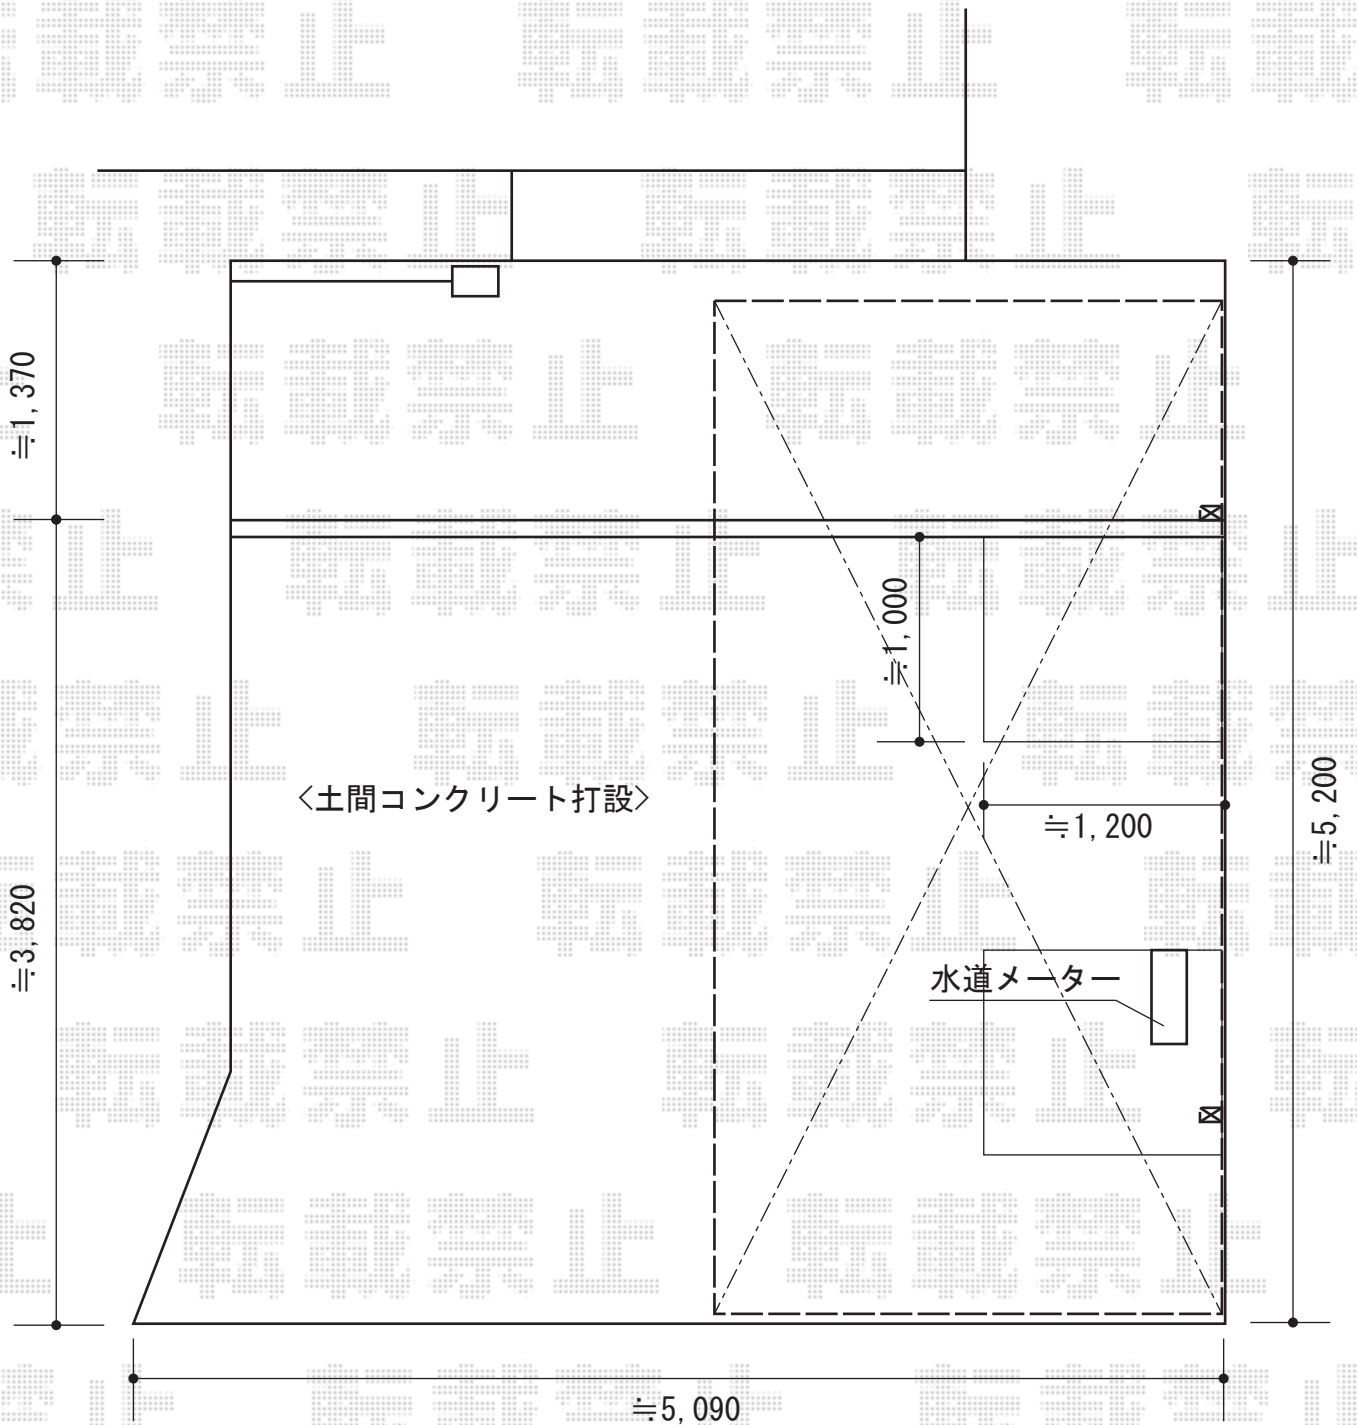

カーブポートシグマIII 積雪～30cm対応

トステム カーブポートシグマIII 積雪～30cm対応
幅=2,551mm
奥行=4,980mm
色：シャイングレー
屋根材：熱線吸収アクアポリカーボネート（ライトブルー）
柱仕様：ロング柱23仕様（有効高 約2,300mm）

現場状況や作図制限により概略図の内容と多少の違いが生じることがございます。
施工時は、現場優先とさせて頂きたく思いますので、お立会い頂き、
最終のご指示のほど、何卒、宜しくお願い致します。