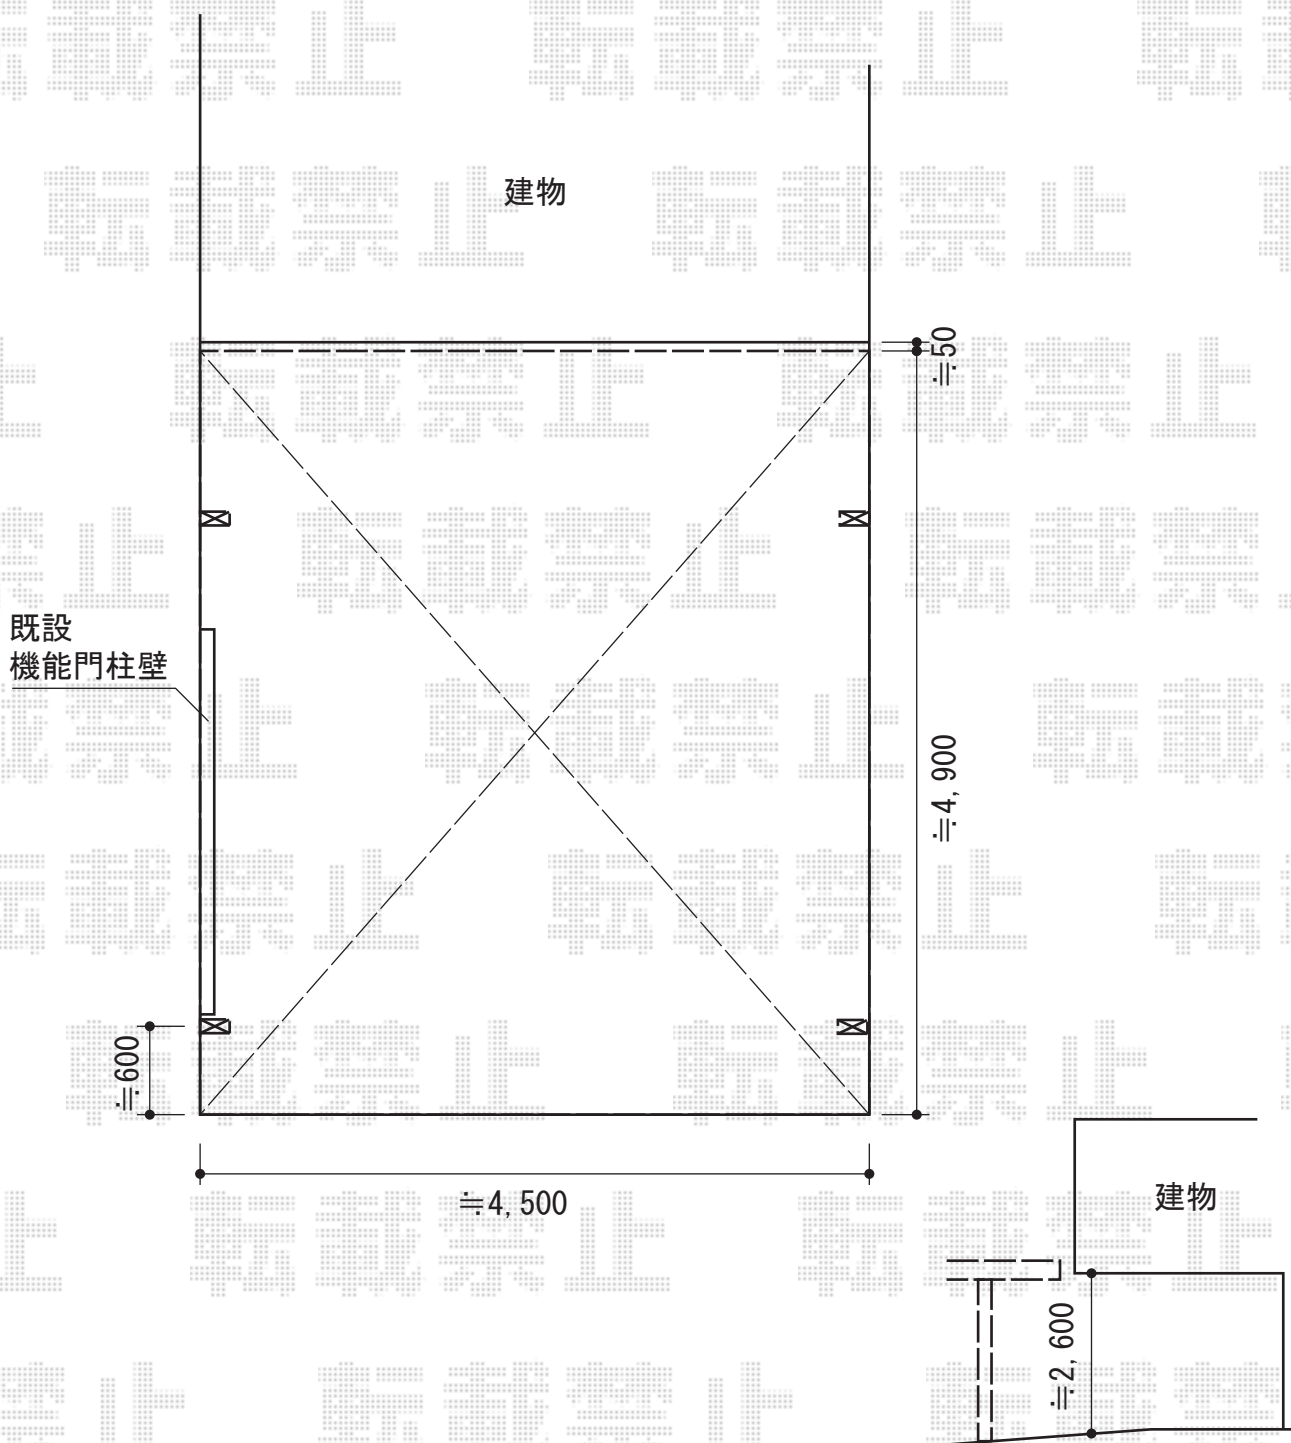

Uスタイル 吊り下げタイプ フラット屋根 積雪～20cm対応

- 三協立山アルミ Uスタイル 吊り下げタイプ フラット屋根 積雪～20cm対応
- 屋根ユニット：2451 (W2,458mm×D5,085mm) ×2
- 屋根材：ポリカーボネート (かすみ)
- フレームユニット：吊り下げタイプ42 (屋根2台用)
- 柱仕様：H=2,600mm/ナチュレ柱/色：トラッドパイン
- 色：サンシルバー
- 追加部材：間口連結用セット (W=51)
- 追加部材：雨樋セット (ロングサイズ)
- 追加部材：雨樋用部品箱

現場状況や作図制限により概略図の内容と多少の違いが生じることがございます。
 施工時は、現場優先とさせて頂きたく思いますので、お立会い頂き、
 最終のご指示のほど、何卒、宜しくお願い致します。

EX-SHOP
 HTTP://WWW.EX-SHOP.NET

担当：岡本