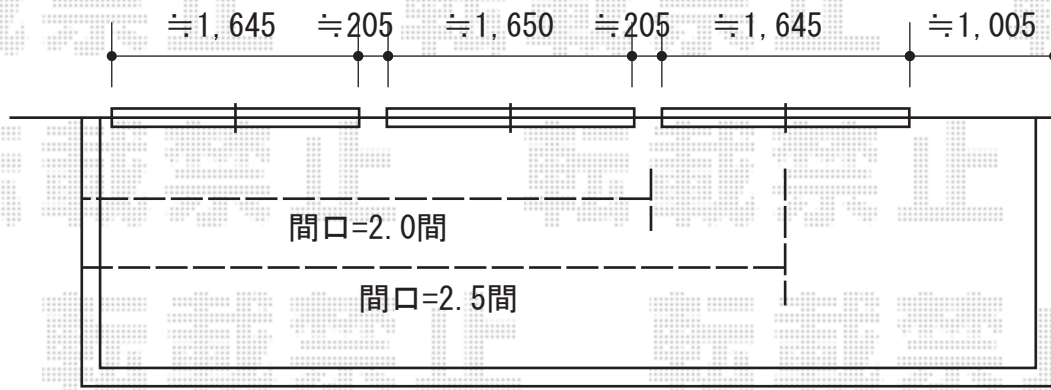

彩鳥C型 ボックスタイプ 手動式

トステム 彩鳥C型 ボックスタイプ 手動式
 間口=関東間2.0間 (3,640mm)
 出幅=1,500mm
 本体色：オータムブラウン
 キャンバス色：ポリエステル (カフェブラウン)
 キャンバス色：アクリル (ベージュ)
 駆動：外観右駆動 手動式
 クランクハンドル：1000タイプ
 2.5間の場合 → 追加部材：ベースプレート一式

現場状況や作図制限により概略図の内容と多少の違いが生じることがございます。
 施工時は、現場優先とさせて頂きたく思いますので、お立会い頂き、
 最終のご指示のほど、何卒、宜しくお願い致します。