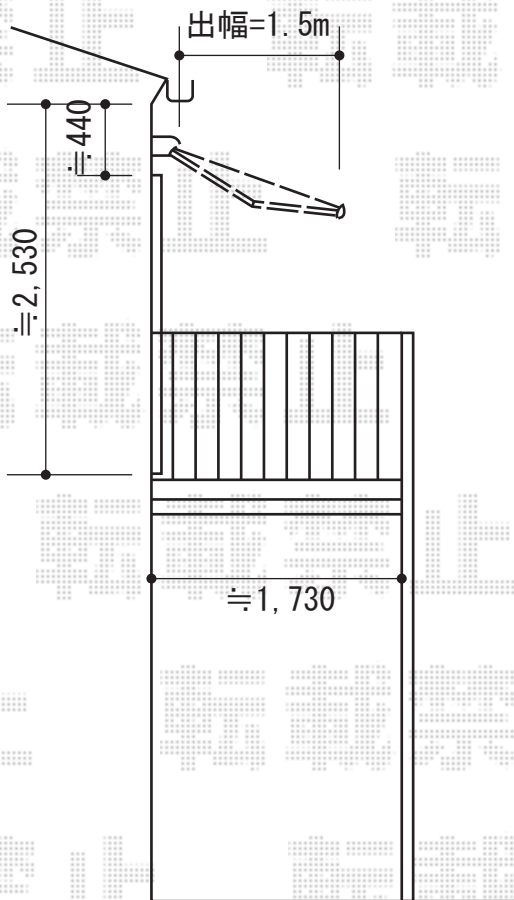

彩鳥C型 ボックスタイプ 手動式

トステム 彩鳥C型 ボックスタイプ 手動式
 間口=関東間2.0間 (3,640mm)
 出幅=1,500mm
 本体色：オータムブラウン
 キャンバス色：ポリエステル (カフェブラウン)
 キャンバス色：アクリル (ベージュ)
 駆動：外観右駆動 手動式
 クランクハンドル：1000タイプ
 2.5間の場合 → 追加部材：ベースプレート一式

現場状況や作図制限により概略図の内容と多少の違いが生じることがございます。
 施工時は、現場優先とさせて頂きたく思いますので、お立会い頂き、
 最終のご指示のほど、何卒、宜しくお願い致します。