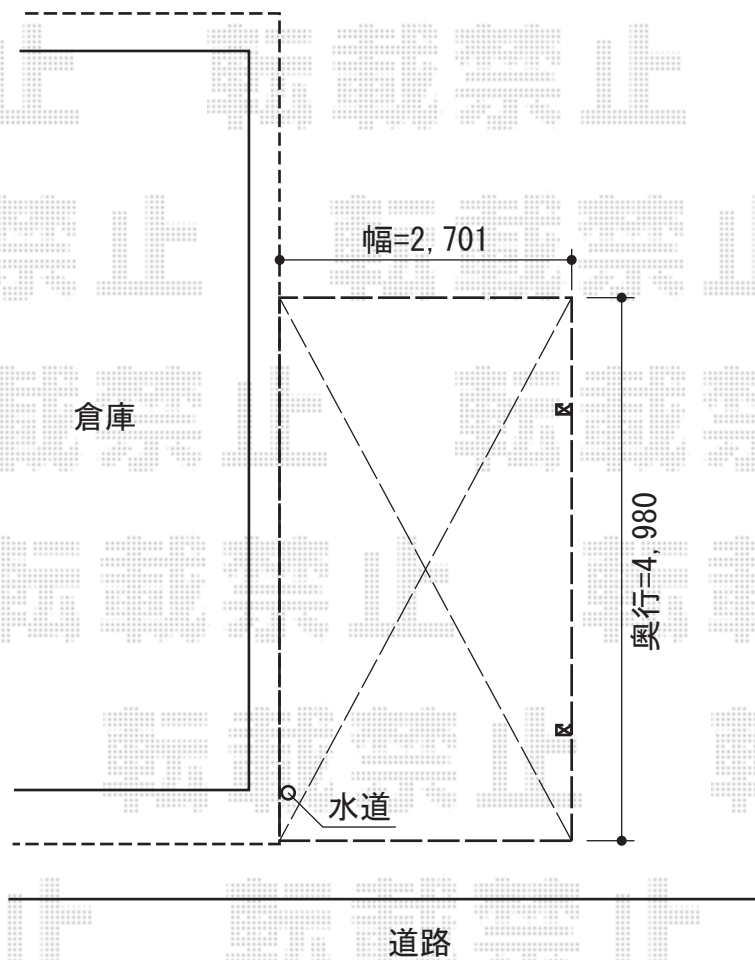

# カーブポートシグマⅢ 積雪～30cm対応

トステム カーブポートシグマⅢ 積雪～30cm対応  
幅=2,701mm  
奥行=4,980mm  
色：オータムブラウン  
屋根材：ポリカーボネート（ブルースモーク）  
柱仕様：ロング柱23仕様（有効高 約2,300mm）

現場状況や作図制限により概略図の内容と多少の違いが生じることがございます。  
施工時は、現場優先とさせて頂きたく思いますので、お立会い頂き、  
最終のご指示のほど、何卒、宜しくお願い致します。