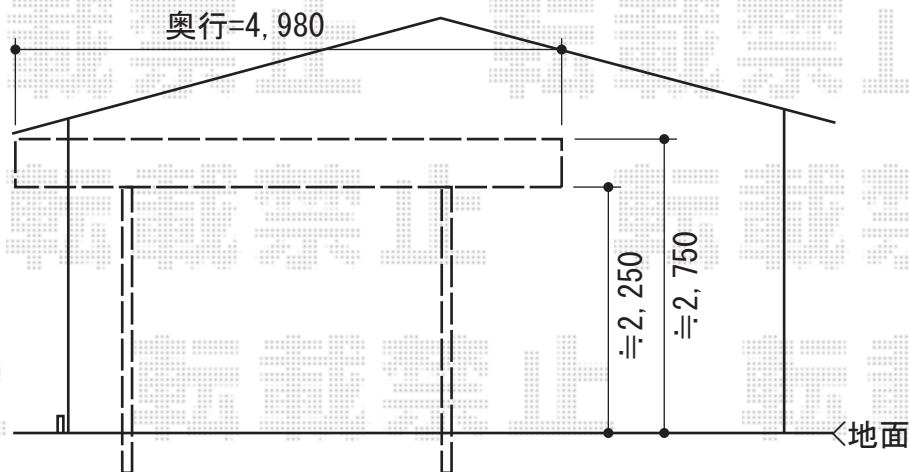

# カーブポートシグマⅢ 積雪～30cm対応

トステム カーブポートシグマⅢ 積雪～30cm対応  
幅=2,701mm  
奥行=4,980mm  
色：オータムブラウン  
屋根材：ポリカーボネート（ブルースモーク）  
柱仕様：ロング柱23仕様（有効高 約2,300mm）

現場状況や作図制限により概略図の内容と多少の違いが生じることがございます。  
施工時は、現場優先とさせて頂きたく思いますので、お立会い頂き、  
最終のご指示のほど、何卒、宜しくお願い致します。