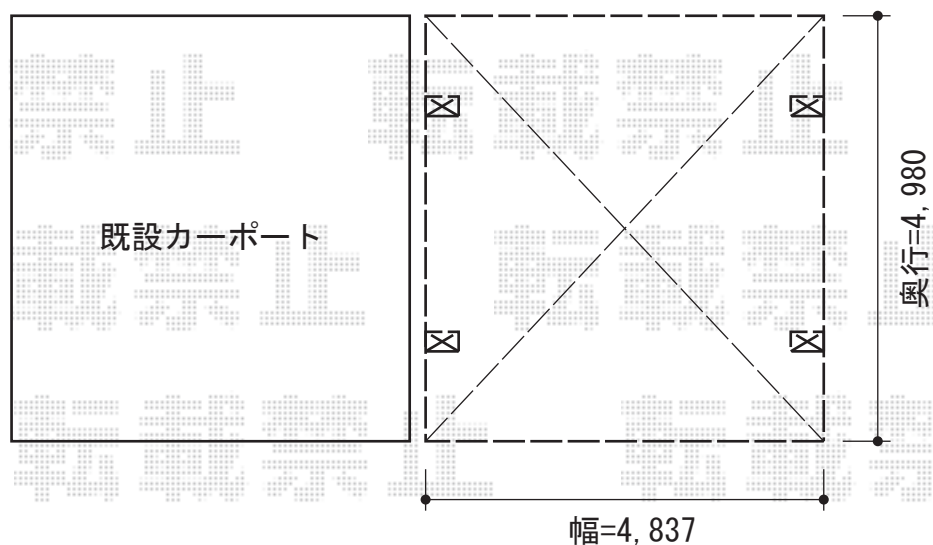

カーブポートシグマIII ワイド 積雪～30cm対応

トステム カーブポートシグマIII ワイド 積雪～30cm対応  
幅=4,837mm  
奥行=4,980mm  
色：ブロンズ  
屋根材：ポリカーボネート（ブルースモーク）  
柱仕様：ロング柱23仕様（有効高 約2,300mm）

トステム 屋根材ホルダー 50タイプ用 1本入り×4  
色：ブロンズ

現場状況や作図制限により概略図の内容と多少の違いが生じることがございます。  
施工時は、現場優先とさせて頂きたく思いますので、お立会い頂き、  
最終のご指示のほど、何卒、宜しくお願い致します。