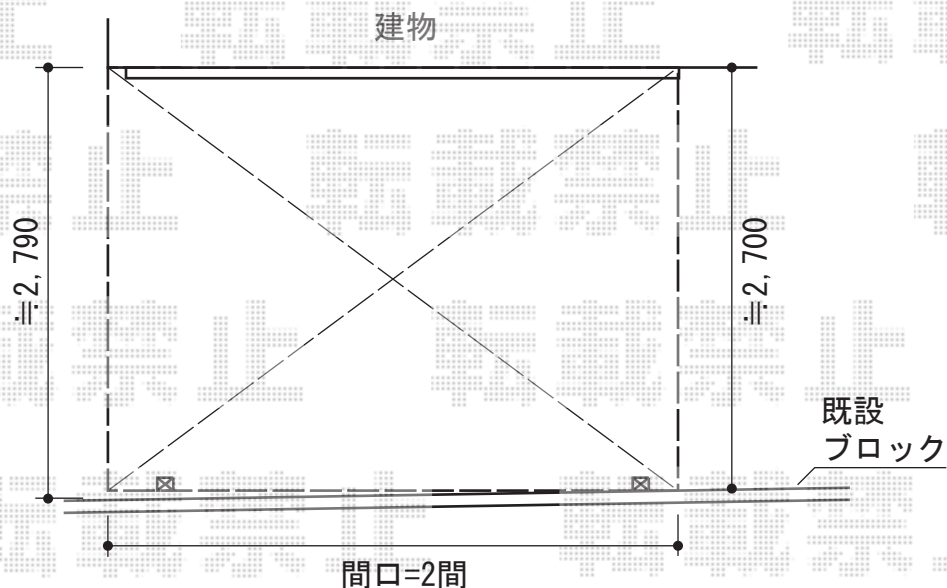

ライザーテラスIII F型 テラスタイプ 単体 積雪~20cm対応

トステム ライザーテラスIII テラスタイプ 単体 積雪~20cm対応
間口=関東間2.0間 (柱芯々3,440mm 屋根幅3,660mm)
出幅=9尺 (2,685mm)
色: ポリカーボネート (クリアマット/すりガラス調)
屋根材: ホワイト
柱仕様: 柱位置固定タイプ
施工方法: 上止め

現場状況や作図制限により概略図の内容と多少の違いが生じることがございます。
施工時は、現場優先とさせて頂きたく思いますので、お立会い頂き、
最終のご指示のほど、何卒、宜しくお願い致します。