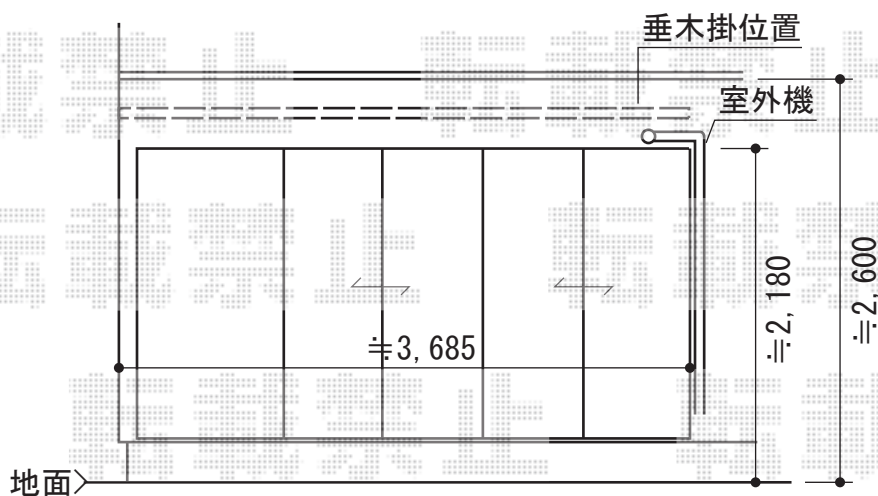

ライザーテラスIII F型 テラスタイプ 単体 積雪~20cm対応

トステム ライザーテラスIII テラスタイプ 単体 積雪~20cm対応
間口=関東間2.0間 (柱芯々3,440mm 屋根幅3,660mm)
出幅=9尺 (2,685mm)
色: ポリカーボネート (クリアマット/すりガラス調)
屋根材: ホワイト
柱仕様: 柱位置固定タイプ
施工方法: 上止め

現場状況や作図制限により概略図の内容と多少の違いが生じることがございます。
施工時は、現場優先とさせて頂きたく思いますので、お立会い頂き、
最終のご指示のほど、何卒、宜しくお願い致します。