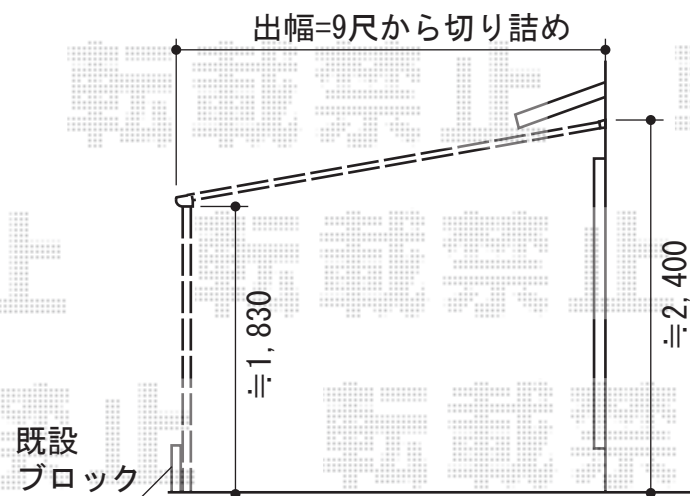

ライザーテラスIII F型 テラスタイプ 単体 積雪~20cm対応

トステム ライザーテラスIII テラスタイプ 単体 積雪~20cm対応
間口=関東間2.0間 (柱芯々3,440mm 屋根幅3,660mm)
出幅=9尺 (2,685mm)
色: ポリカーボネート (クリアマット/すりガラス調)
屋根材: ホワイト
柱仕様: 柱位置固定タイプ
施工方法: 上止め

現場状況や作図制限により概略図の内容と多少の違いが生じることがございます。
施工時は、現場優先とさせて頂きたく思いますので、お立会い頂き、
最終のご指示のほど、何卒、宜しくお願い致します。