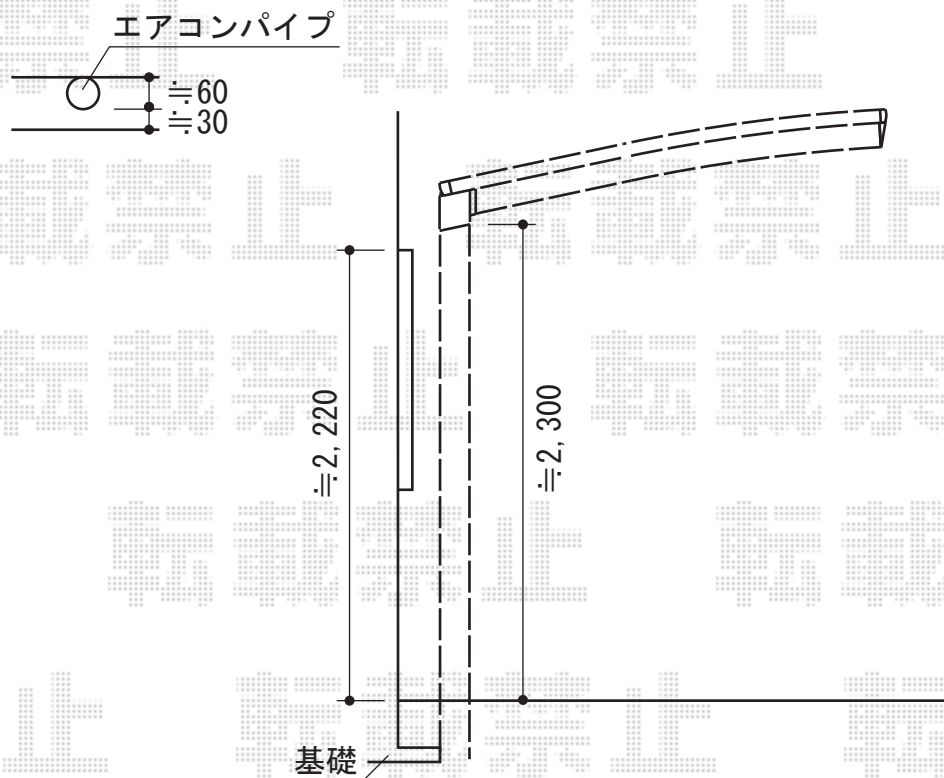

# カーブポートシグマIII ミニ

トステム カーブポートシグマIII ミニ

幅=2,101mm

奥行=2,862mm

色：シャイングレー

屋根材：ポリカーボネート（クリアマット/すりガラス調）

柱仕様：ロング柱23仕様（有効高 約2,300mm）

現場状況や作図制限により概略図の内容と多少の違いが生じることがございます。  
施工時は、現場優先とさせて頂きたく思いますので、お立会い頂き、  
最終のご指示のほど、何卒、宜しくお願い致します。