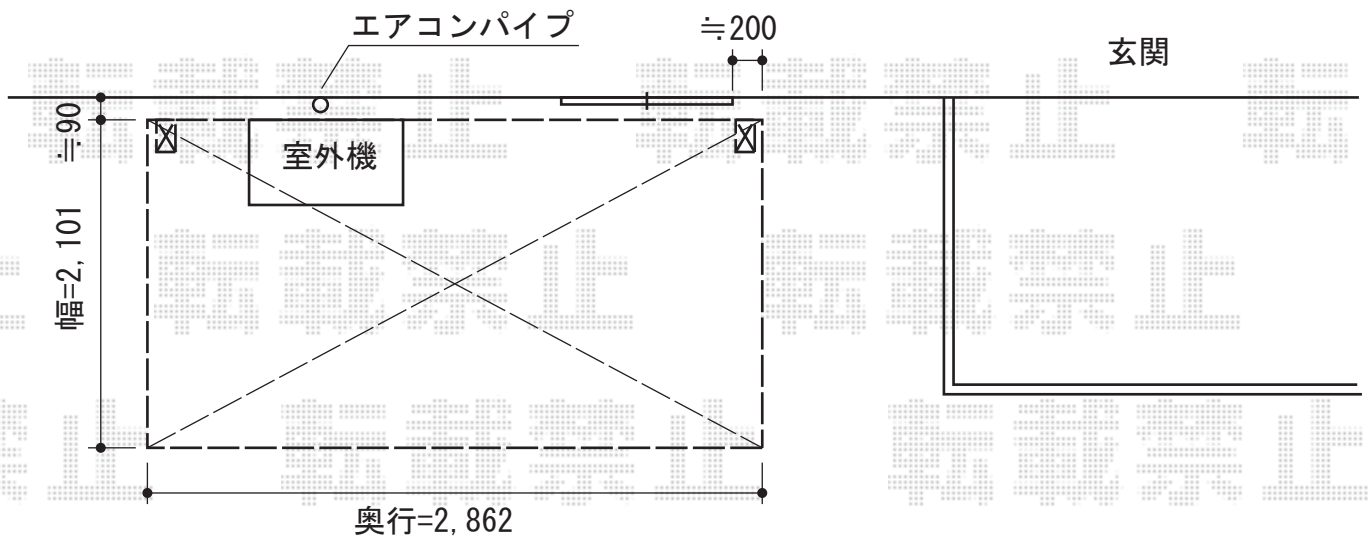

# カーブポートシグマIII ミニ

トステム カーブポートシグマIII ミニ

幅=2,101mm

奥行=2,862mm

色：シャイングレー

屋根材：ポリカーボネート（クリアマット/すりガラス調）

柱仕様：ロング柱23仕様（有効高 約2,300mm）

現場状況や作図制限により概略図の内容と多少の違いが生じることがございます。  
施工時は、現場優先とさせて頂きたく思いますので、お立会い頂き、  
最終のご指示のほど、何卒、宜しくお願い致します。