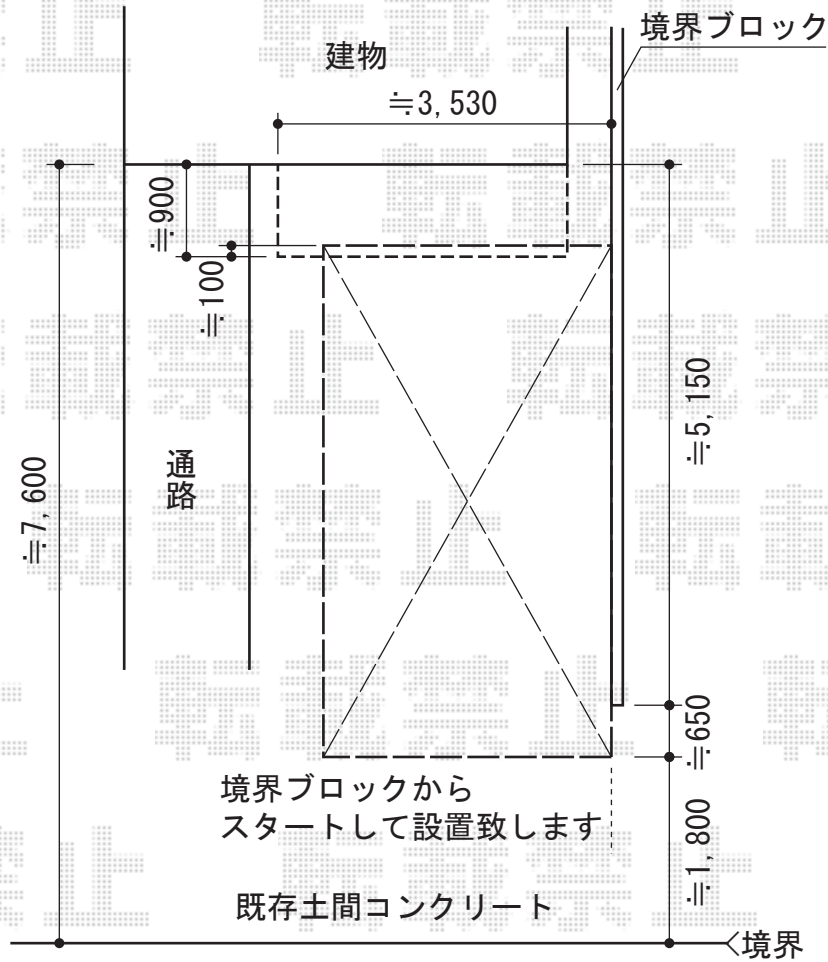

アーキフィットプラス 積雪～20cm対応

TOEX アーキフィットプラス 積雪～20cm対応  
 幅=2,998mm 奥行=5,030mm  
 色：ナチュラルシルバー + ピュアノーチェ  
 屋根材：ポリカーボネート（クリアマット/すりガラス調）  
 柱仕様：標準柱仕様（有効高 約2,250mm）

現場状況や作図制限により概略図の内容と多少の違いが生じることがございます。  
 施工時は、現場優先とさせて頂きたく思いますので、お立会い頂き、  
 最終のご指示のほど、何卒、宜しくお願い致します。