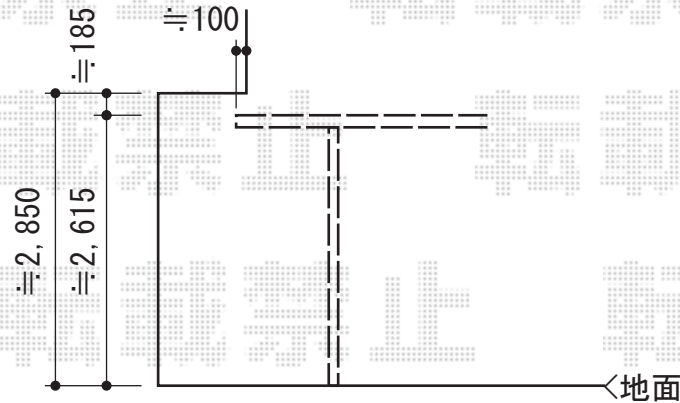

アーキフィットプラス 積雪～20cm対応

TOEX アーキフィットプラス 積雪～20cm対応  
 幅=2,998mm 奥行=5,030mm  
 色：ナチュラルシルバー + ピュアノーチェ  
 屋根材：ポリカーボネート（クリアマット/すりガラス調）  
 柱仕様：標準柱仕様（有効高 約2,250mm）

現場状況や作図制限により概略図の内容と多少の違いが生じることがございます。  
 施工時は、現場優先とさせて頂きたく思いますので、お立会い頂き、  
 最終のご指示のほど、何卒、宜しくお願い致します。