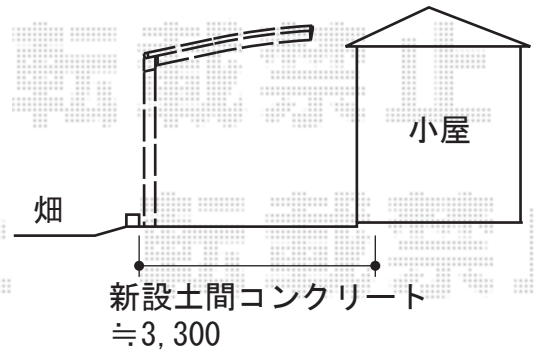

# プレシオSPORT 積雪～20cm対応

Value Select プレシオSPORT 積雪～20cm対応

幅=2,700mm

奥行=5,052mm

色：グレースブラウン

屋根材：熱線吸収ポリカーボネート（ライトブルーマット調）

柱仕様：標準柱仕様（有効高 約1,800mm）

現場状況や作図制限により概略図の内容と多少の違いが生じることがございます。  
施工時は、現場優先とさせて頂きたく思いますので、お立会い頂き、  
最終のご指示のほど、何卒、宜しくお願い致します。