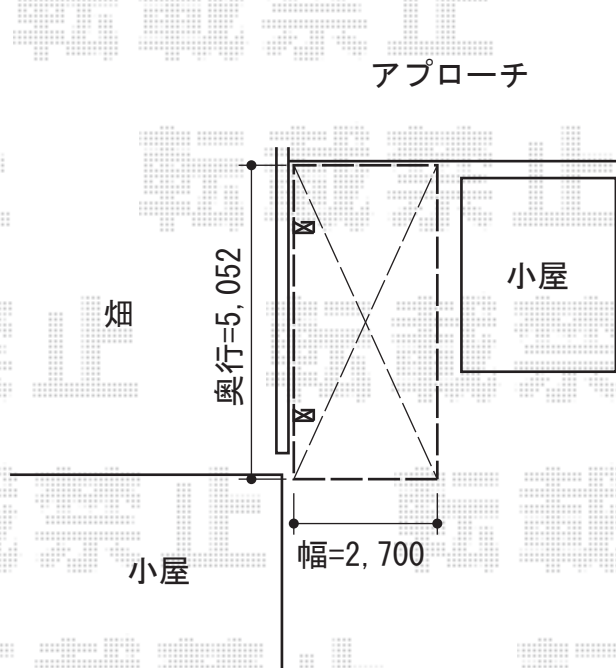

# プレシオSPORT 積雪～20cm対応

Value Select プレシオSPORT 積雪～20cm対応

幅=2,700mm

奥行=5,052mm

色：グレースブラウン

屋根材：熱線吸収ポリカーボネート（ライトブルーマット調）

柱仕様：標準柱仕様（有効高 約1,800mm）

現場状況や作図制限により概略図の内容と多少の違いが生じることがございます。  
施工時は、現場優先とさせて頂きたく思いますので、お立会い頂き、  
最終のご指示のほど、何卒、宜しくお願い致します。