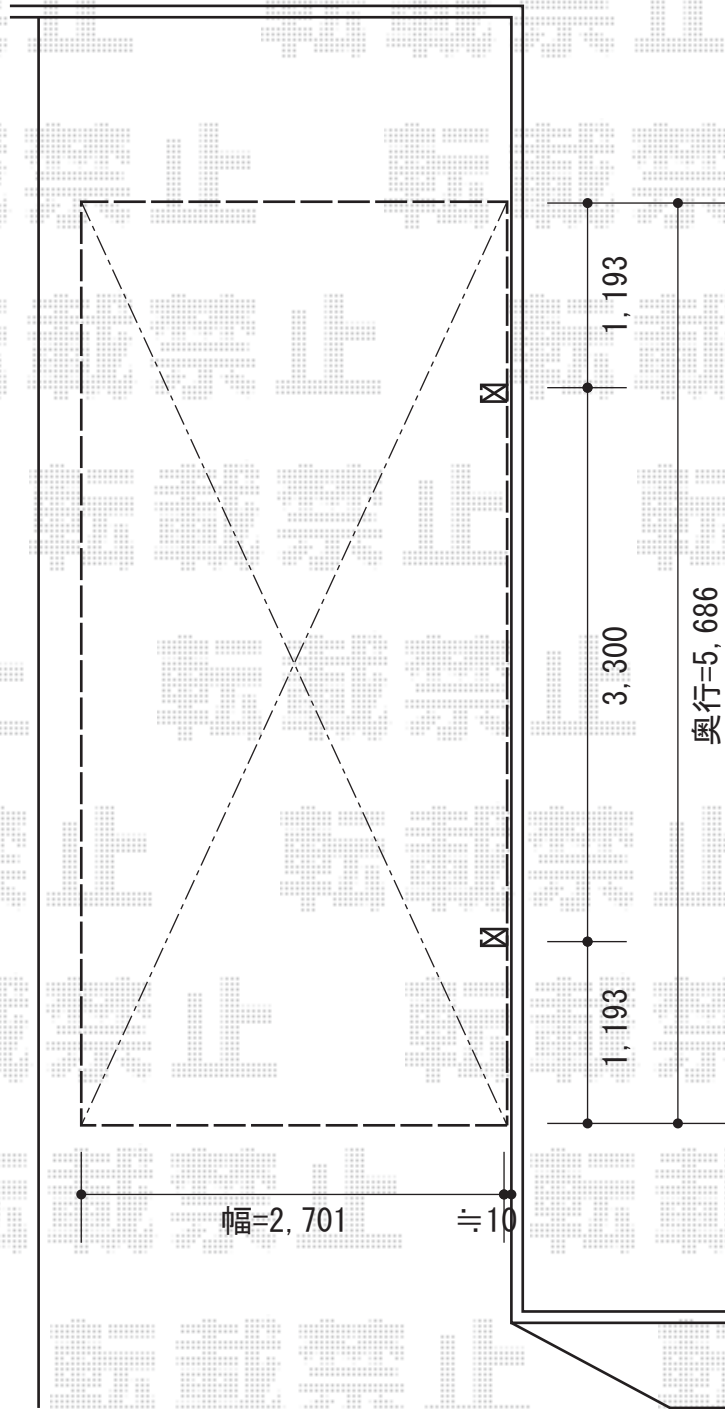

# レガーナポートシグマIII 積雪～30cm対応

トステム レガーナポートシグマIII 積雪～30cm対応

幅=2,702mm

奥行=5,686mm

色：ブラック

屋根材：熱線吸収ポリカーボネート（ライトブルーマット調）

柱仕様：ロング柱23仕様（有効高 約2,315mm）

樋：有り

現場状況や作図制限により概略図の内容と多少の違いが生じることがございます。  
施工時は、現場優先とさせて頂きたく思いますので、お立会い頂き、  
最終のご指示のほど、何卒、宜しくお願い致します。

EX-SHOP  
HTTP://WWW.EX-SHOP.NET

担当：八浦

全ての著作権は、エクスショップに帰属します。当社とのお取引目的外的使用・複製・転載禁止となっております。