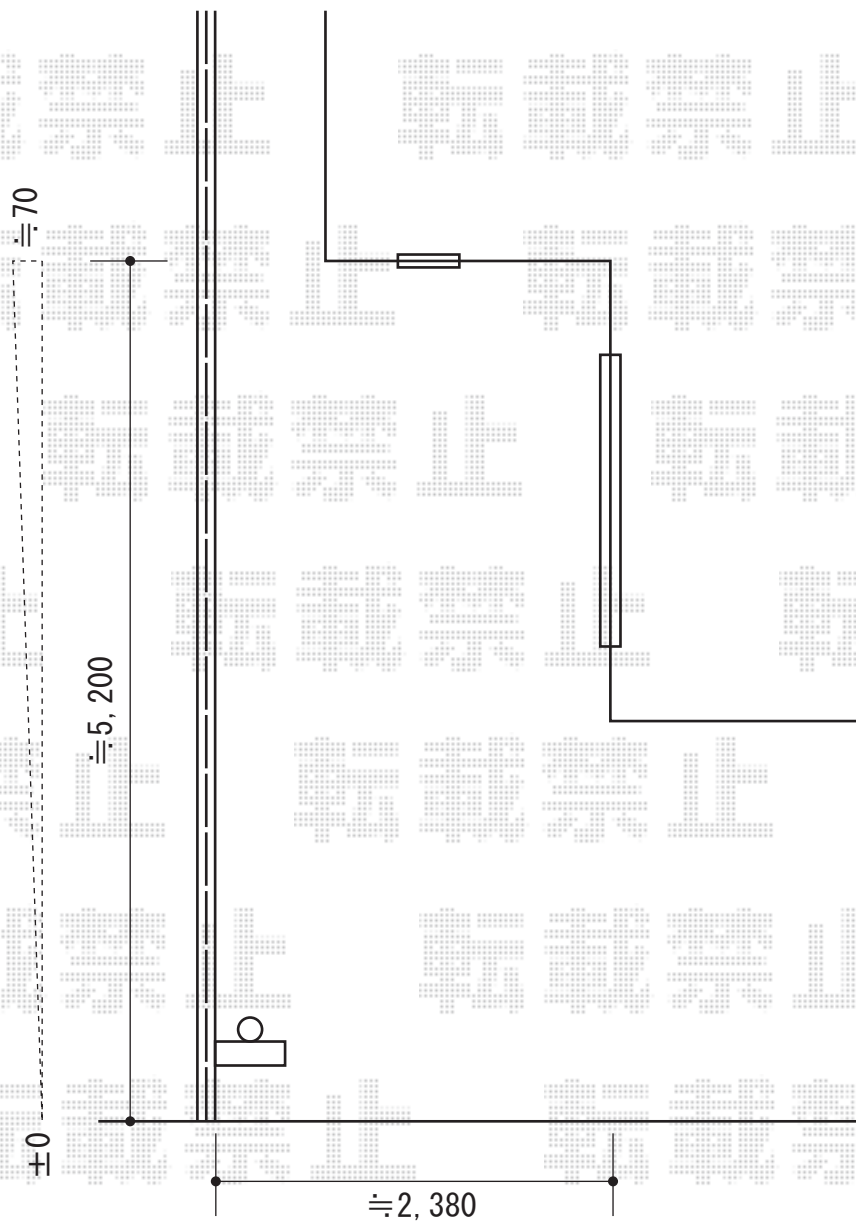

プレシオSPORT 積雪～20cm対応

Value Select プレシオSPORT 積雪～20cm対応

幅=2,400mm

奥行=5,052mm

色：ノーブルステン

屋根材：熱線遮断ポリカーボネート（スカイブルーマット調）

柱仕様：標準柱仕様（有効高 約1,800mm）

現場状況や作図制限により概略図の内容と多少の違いが生じることがございます。  
施工時は、現場優先とさせて頂きたく思いますので、お立会い頂き、  
最終のご指示のほど、何卒、宜しくお願い致します。