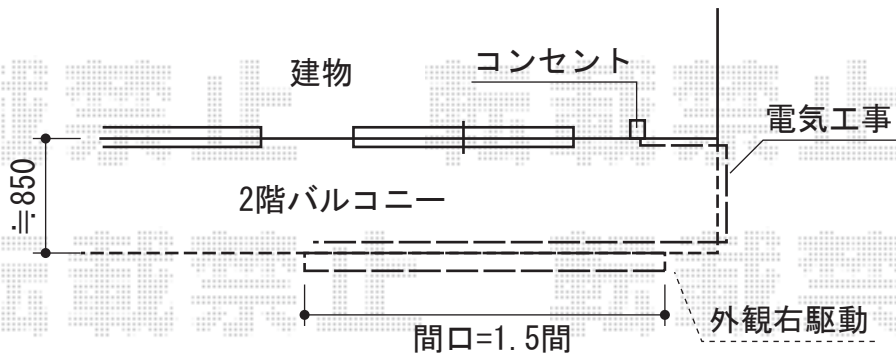

彩鳥C型 ボックスタイプ リモコン式

トステム 彩鳥C型 ボックスタイプ リモコン式
間口=1.5間 (2,730mm)
出幅=2,000mm
本体色：シャイングレー
キャンバス色：ポリエステル（カフェブラウン）
駆動：外観左
クランクハンドル：なし
追加部材：ベースプレートセット

現場状況や作図制限により概略図の内容と多少の違いが生じることがございます。
施工時は、現場優先とさせて頂きたく思いますので、お立会い頂き、
最終のご指示のほど、何卒、宜しくお願い致します。