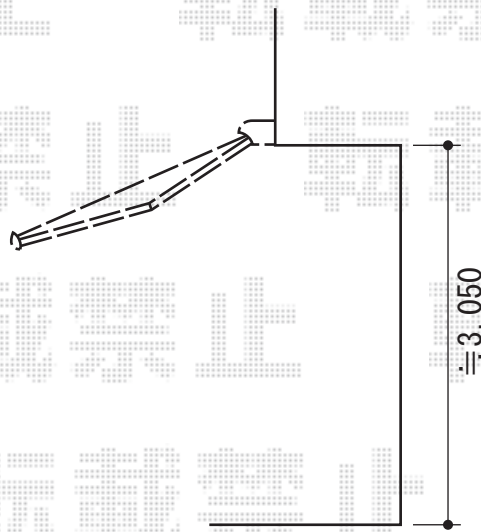

彩鳥C型 ボックスタイプ リモコン式

トステム 彩鳥C型 ボックスタイプ リモコン式
間口=1.5間 (2,730mm)
出幅=2,000mm
本体色：シャイングレー
キャンバス色：ポリエステル（カフェブラウン）
駆動：外観左
クランクハンドル：なし
追加部材：ベースプレートセット

現場状況や作図制限により概略図の内容と多少の違いが生じることがございます。
施工時は、現場優先とさせて頂きたく思いますので、お立会い頂き、
最終のご指示のほど、何卒、宜しくお願い致します。