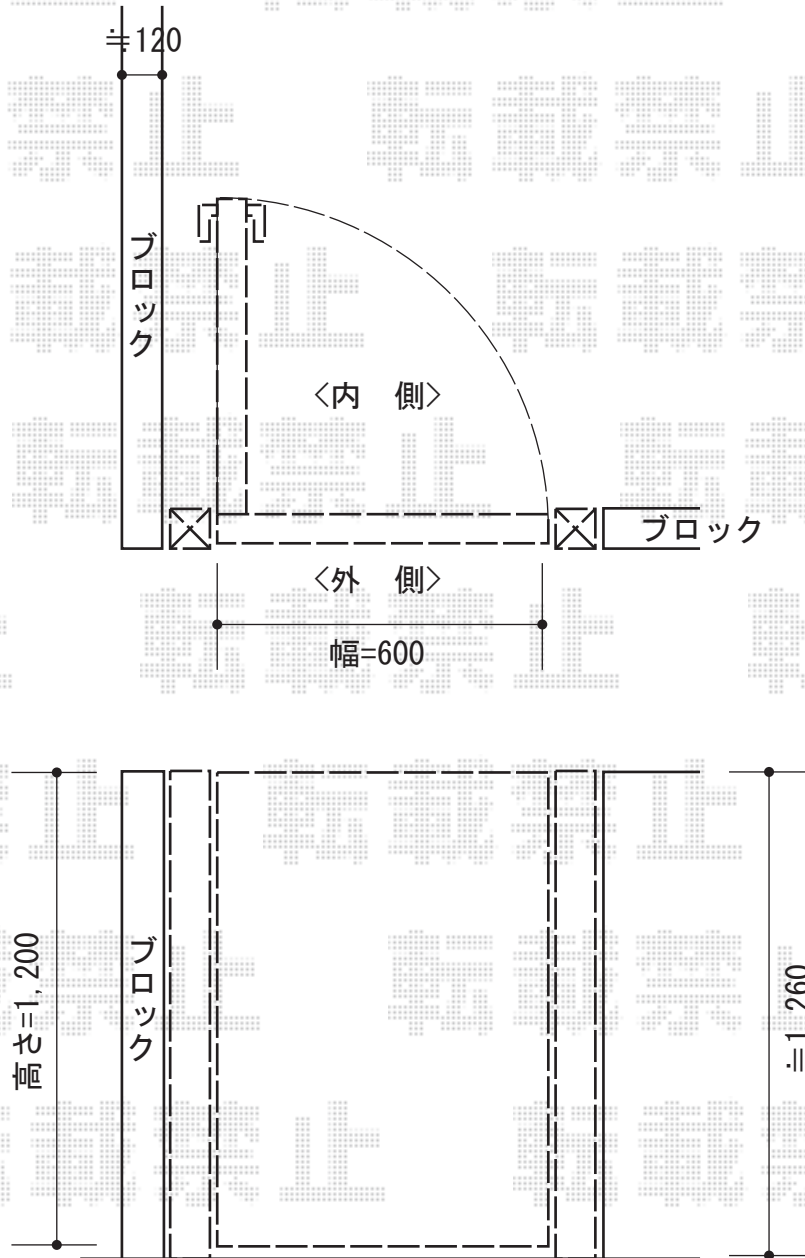

# シャレオR7型 片開き 柱使用

TOEX シャレオR7型 片開き 柱使用  
扉1枚 (W×H) = (600mm×1,200mm)  
色：ブラック  
錠：プッシュプルRT錠  
開き：内開き

現場状況や作図制限により概略図の内容と多少の違いが生じることがございます。  
施工時は、現場優先とさせて頂きたく思いますので、お立会い頂き、  
最終のご指示のほど、何卒、宜しくお願い致します。

EX-SHOP  
HTTP://WWW.EX-SHOP.NET