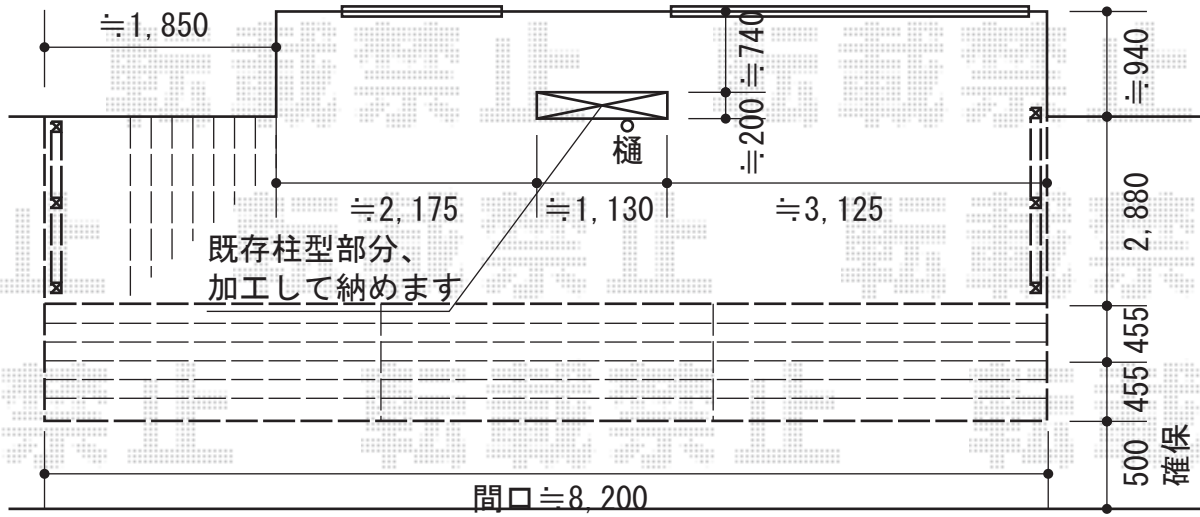

リウッドデッキII 連棟 段床仕様

YKK AP リウッドデッキII 連棟 段床仕様
間口=8,200mm
出幅=3,820mm
色：ウォームグレイ/束柱色：プラチナステン
床板：縦貼り
束柱：KLタイプ（H600~700mm）
オプション：段床（正面2段/出幅940mm）

YKK AP リウッドデッキフェンス2型[ラチス格子]
本体09用T80：（W855mm×700mm）×4枚
中柱：T80×2本
端柱：T80×4本
色：ウォームグレイ

現場状況や作図制限により概略図の内容と多少の違いが生じることがございます。
施工時は、現場優先とさせて頂きたく思いますので、お立会い頂き、
最終のご指示のほど、何卒、宜しくお願い致します。

EX-SHOP
HTTP://WWW.EX-SHOP.NET

担当：小林