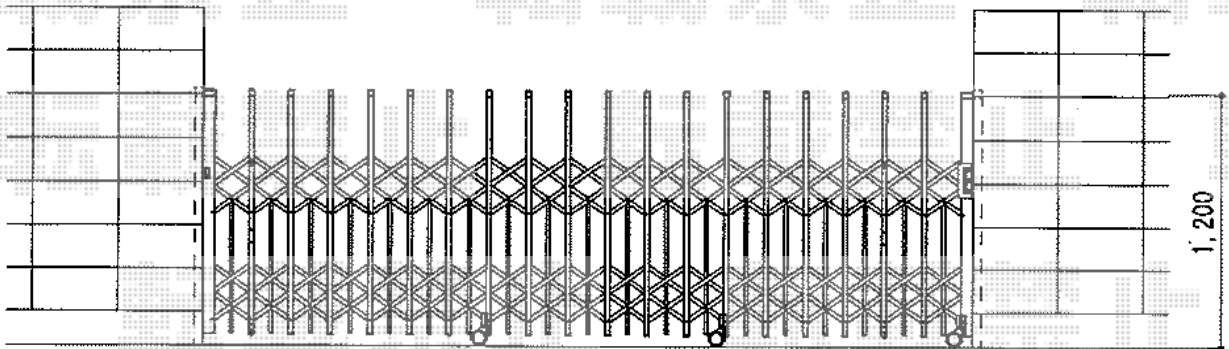

トリップゲート ペットガード型 ノンレール 片開き

Value Select トリップゲート ペットガード型 ノンレール 片開き
開口幅=3,607mm
全幅=3,707mm
たたみ幅=702mm
高さ=1,200mm
色：ステンカラー
キャスター数：3
落棒数：2

現場状況や作図制限により概略図の内容と多少の違いが生じることがございます。
施工時は、現場優先とさせて頂きたく思いますので、お会い頂き、
最終のご指示のほど、何卒、宜しくお願い致します。