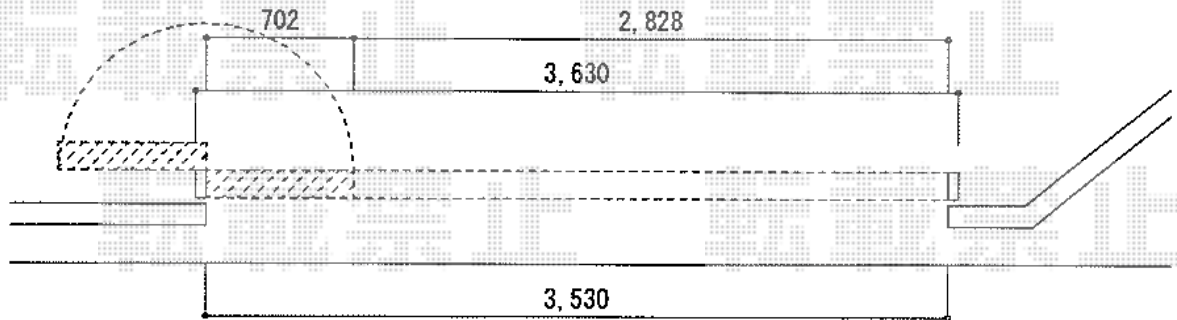

トリップゲート ペットガード型 ノンレール 片開き

Value Select トリップゲート ペットガード型 ノンレール 片開き
開口幅=3,607mm
全幅=3,707mm
たたみ幅=702mm
高さ=1,200mm
色：ステンカラー
キャスター数：3
落棒数：2

現場状況や作図制限により概略図の内容と多少の違いが生じることがございます。
施工時は、現場優先とさせて頂きたく思いますので、お会い頂き、
最終のご指示のほど、何卒、宜しくお願い致します。