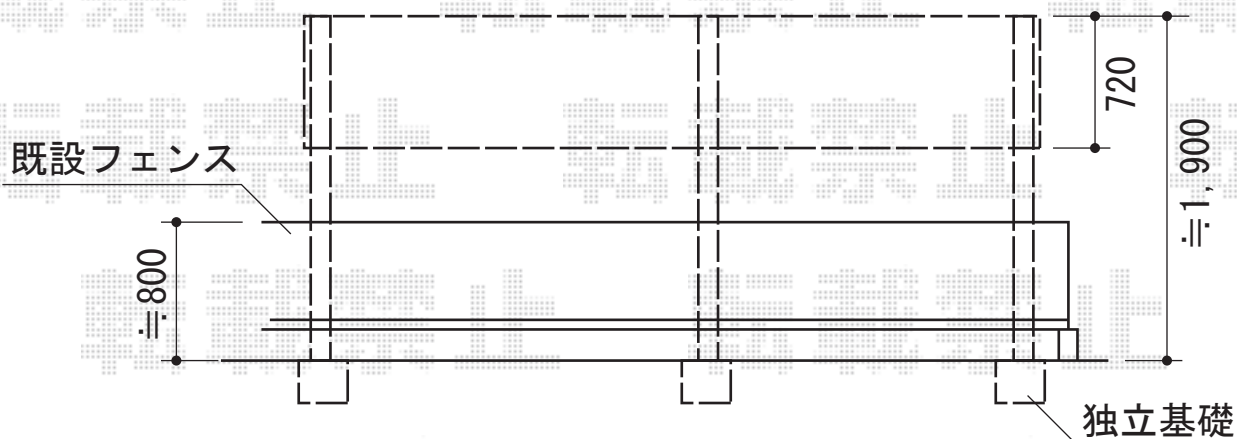

エクスラインフェンス7型 自立建て用2段支柱

YKK AP エクスラインフェンス7型 自立建て用2段支柱
本体1枚 (W×H) = (1,975mm×800mm) × 2枚
自立建て用2段支柱 (控柱なし) : T190×3本
エンドキャップ : 1セット
色 : プラチナステン

現場状況や作図制限により概略図の内容と多少の違いが生じることがございます。
施工時は、現場優先とさせていただきますので、お立会い頂き、
最終のご指示のほど、何卒、宜しくお願い致します。