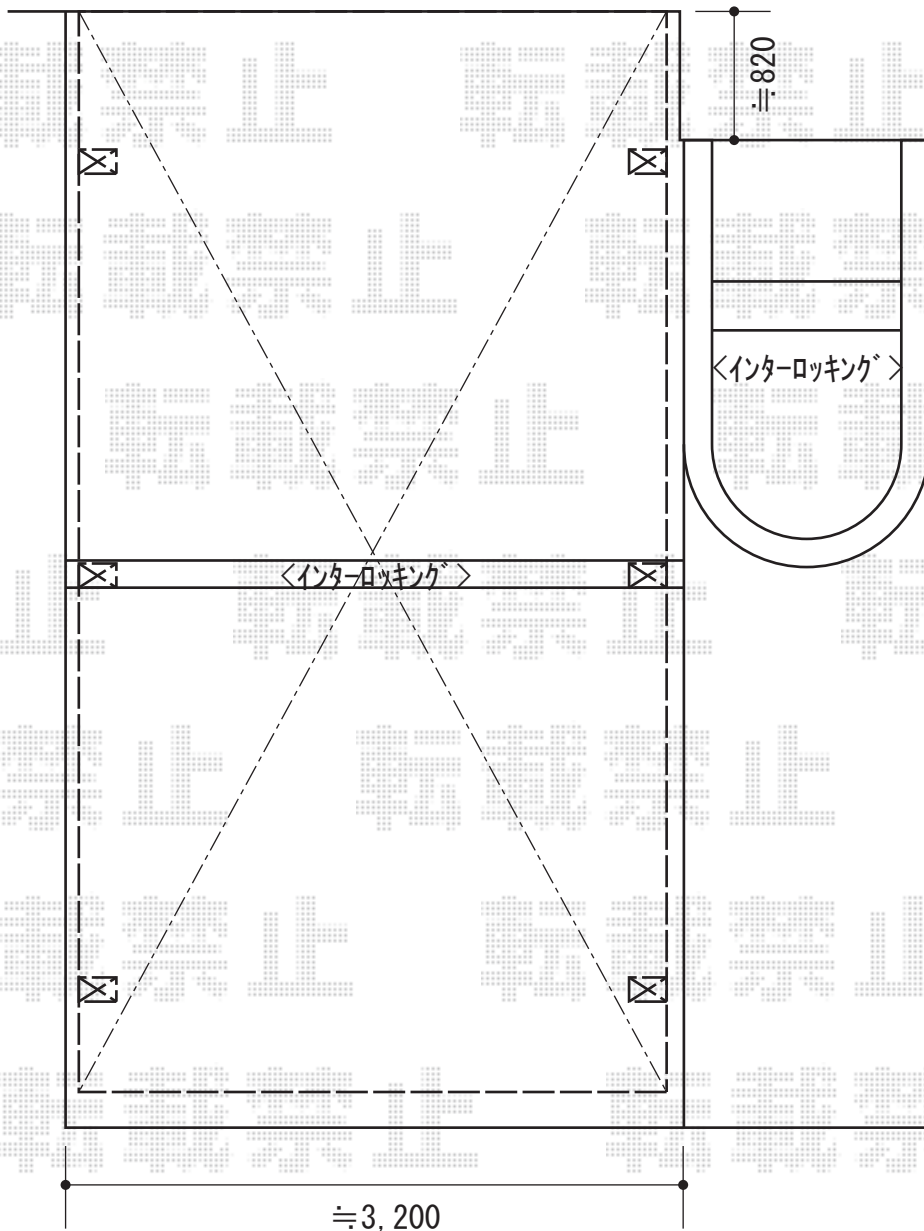

テリオSPORTII 3000 6本柱仕様 積雪～100cm対応

トステム テリオSPORTII 3000 6本柱仕様 積雪～100cm対応  
幅=3,104mm  
奥行=5,467mm  
色：シャイングレー  
屋根材：スチール折板（ペフ無）  
柱仕様：角柱6本/標準柱仕様（有効高 約2,300mm）

現場状況や作図制限により概略図の内容と多少の違いが生じることがございます。  
施工時は、現場優先とさせて頂きたく思いますので、お立会い頂き、  
最終のご指示のほど、何卒、宜しくお願い致します。