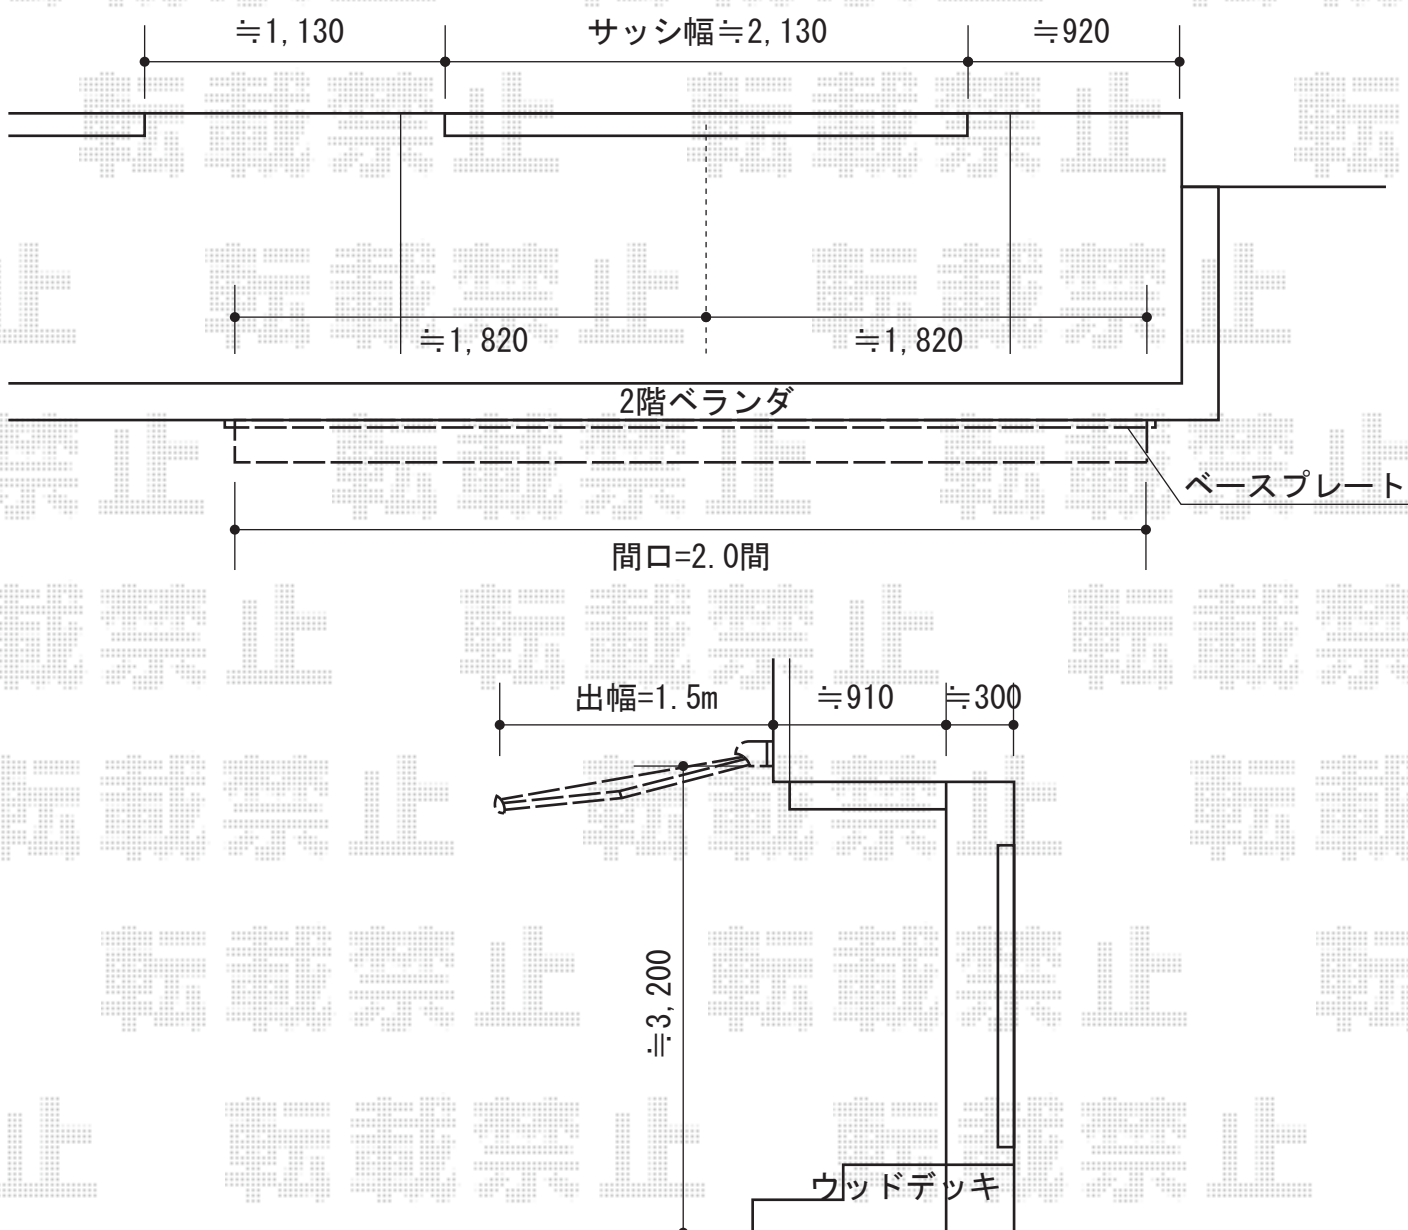

彩鳥S型 ボックスタイプ 手動式

トステム 彩鳥S型 ボックスタイプ 手動式

間口=関東間2.0間 (3,640mm)

出幅=1,500mm

本体色：シャイングレー

キャンバス色：ポリエステル (カフェブラウン)

駆動：外観右駆動

クランクハンドル：1700タイプ

追加部材：ベースプレート一式 (¥29,470)

現場状況や作図制限により概略図の内容と多少の違いが生じることがございます。
施工時は、現場優先とさせていただきますので、お立会い頂き、
最終のご指示のほど、何卒、宜しくお願い致します。

EX-SHOP
HTTP://WWW.EX-SHOP.NET

担当：八浦