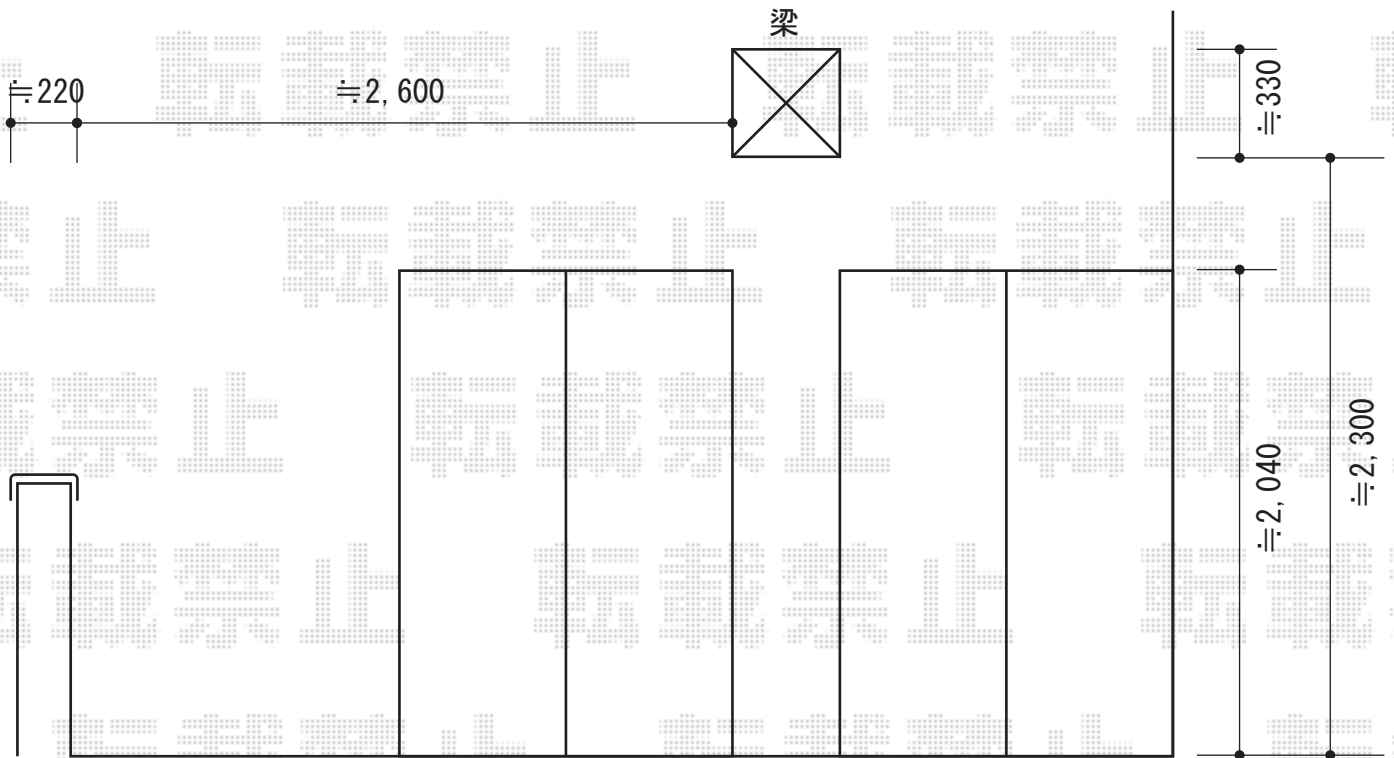

パワーアルファ F型 屋根タイプ 単体 積雪～20cm対応

トステム パワーアルファ F型 屋根タイプ 単体 積雪～20cm対応
間口=関東間1.5間 (柱芯々2,755mm 屋根幅3,080mm)
出幅=5尺 (1,485mm)
色 : シャイングレー
屋根材 : 熱線吸収アクアポリカーボネート (ライトブルー)
柱仕様 : 柱奥行移動タイプ
施工方法 : 下止め
オプション : 吊り下げ物干し 標準 2本入

現場状況や作図制限により概略図の内容と多少の違いが生じることがございます。
施工時は、現場優先とさせていただきますので、お立会い頂き、
最終のご指示のほど、何卒、宜しくお願い致します。

EX-SHOP
HTTP://WWW.EX-SHOP.NET

担当 : 山田