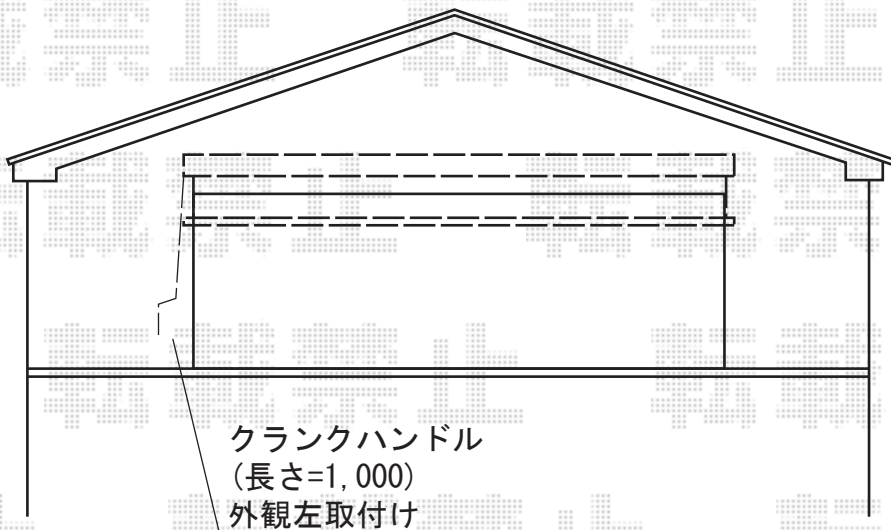

彩鳥C型 ホワイト 手動式

トステム 彩鳥C型 ホワイト 手動式
間口=標準2.0間 (3,640mm)
出幅=1,500mm
本体色：ホワイト
キャンバス色：アクリル(ブラウンライン)
駆動：外観左側

現場状況や作図制限により概略図の内容と多少の違いが生じることがございます。
施工時は、現場優先とさせて頂きたく思いますので、お立会い頂き、
最終のご指示のほど、何卒、宜しくお願い致します。

EX-SHOP
HTTP://WWW.EX-SHOP.NET