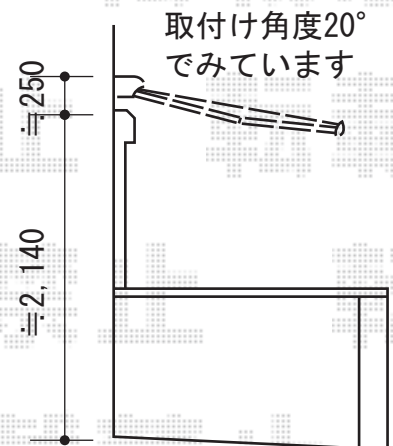

彩鳥C型 ホワイト 手動式

トステム 彩鳥C型 ホワイト 手動式
間口=標準2.0間 (3,640mm)
出幅=1,500mm
本体色：ホワイト
キャンバス色：アクリル(ブラウンライン)
駆動：外観左側

現場状況や作図制限により概略図の内容と多少の違いが生じることがございます。
施工時は、現場優先とさせて頂きたく思いますので、お立会い頂き、
最終のご指示のほど、何卒、宜しくお願い致します。

EX-SHOP
HTTP://WWW.EX-SHOP.NET