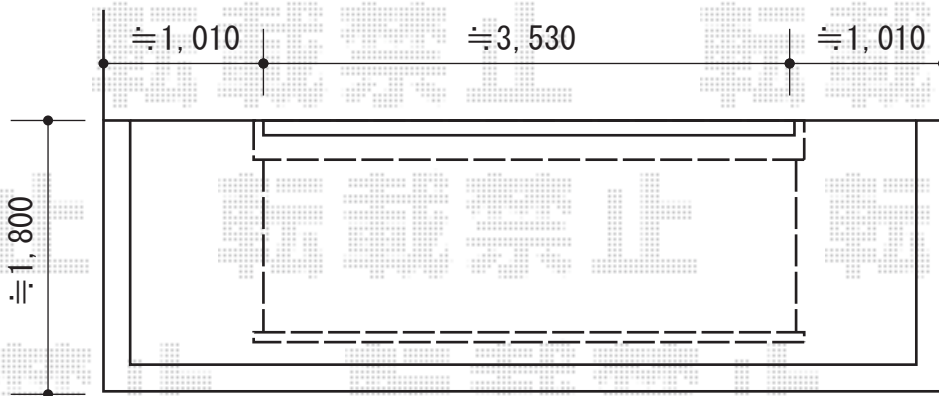

彩鳥C型 ホワイト 手動式

トステム 彩鳥C型 ホワイト 手動式
間口=標準2.0間 (3,640mm)
出幅=1,500mm
本体色：ホワイト
キャンバス色：アクリル(ブラウンライン)
駆動：外観左側

現場状況や作図制限により概略図の内容と多少の違いが生じることがございます。
施工時は、現場優先とさせて頂きたく思いますので、お立会い頂き、
最終のご指示のほど、何卒、宜しくお願い致します。

EX-SHOP
HTTP://WWW.EX-SHOP.NET