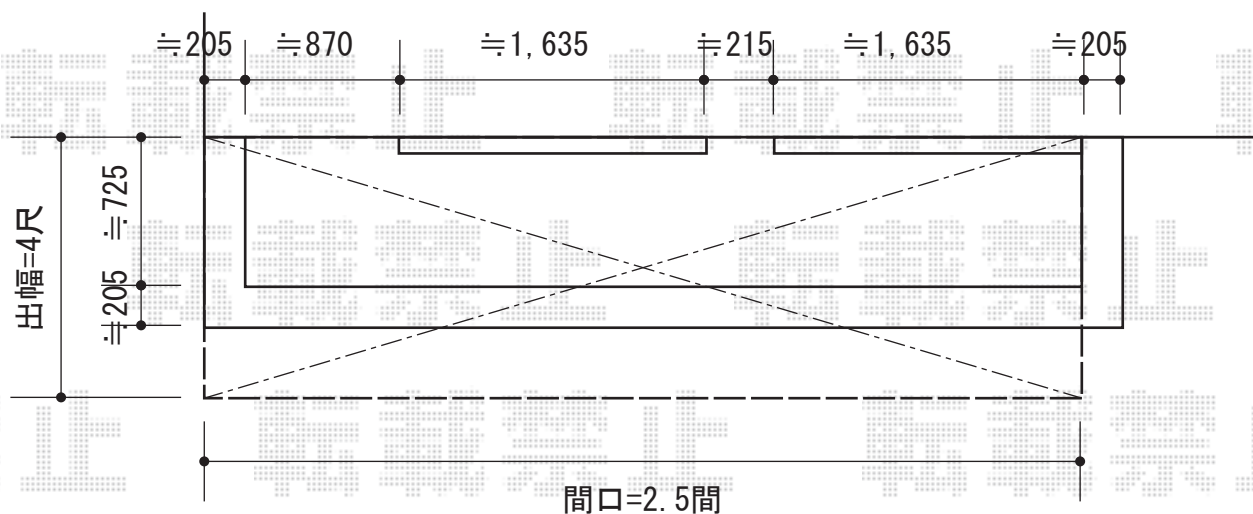

# ライザーテラスII R型 屋根タイプ 単体 積雪～20cm対応

施工に際して、  
オプション：物干しの  
取付け位置・高さの  
ご確認を頂けますよう、  
お願い致します。

トステム ライザーテラスII R型 屋根タイプ 単体 積雪～20cm対応  
 間口=関東間2.5間 (柱芯々mm 屋根幅mm)  
 出幅=4尺 (1,185mm)  
 色：シャイングレー  
 屋根材：熱線吸収アクアポリカーボネート (ライトブルー)  
 柱仕様：柱奥行移動タイプ  
 施工方法：下止め  
 オプション：吊り下げ物干し 標準 ワイド 2本入