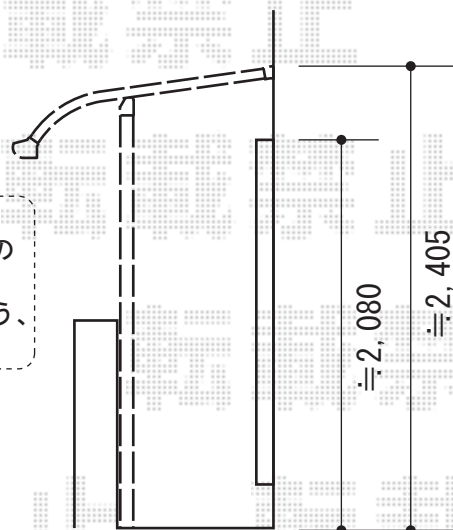

# ライザーテラスII R型 屋根タイプ 単体 積雪～20cm対応

施工に際して、  
オプション：物干しの  
取付け位置・高さの  
ご確認を頂けますよう、  
お願い致します。

トステム ライザーテラスII R型 屋根タイプ 単体 積雪～20cm対応  
 間口=関東間2.5間 (柱芯々mm 屋根幅mm)  
 出幅=4尺 (1,185mm)  
 色：シャイングレー  
 屋根材：熱線吸収アクアポリカーボネート (ライトブルー)  
 柱仕様：柱奥行移動タイプ  
 施工方法：下止め  
 オプション：吊り下げ物干し 標準 ワイド 2本入

現場状況や作図制限により概略図の内容と多少の違いが生じることがございます。  
 施工時は、現場優先とさせて頂きたく思いますので、お立会い頂き、  
 最終のご指示のほど、何卒、宜しくお願い致します。

EX-SHOP  
[HTTP://WWW.EX-SHOP.NET](http://www.ex-shop.net)

担当：山田