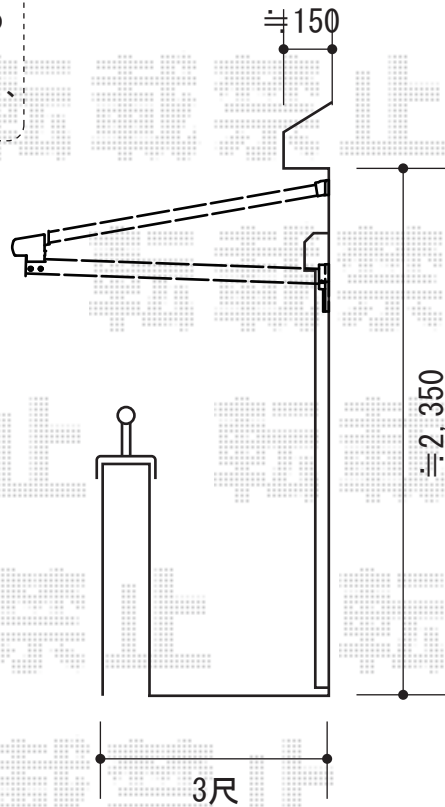

# ライザーテラスII F型 ルーフタイプ 単体 積雪~20cm対応

施工に際して、  
オプション：物干しの  
取付け位置・高さの  
ご確認を頂きますよう、  
お願い致します。

トステム ライザーテラスII F型 ルーフタイプ 単体 積雪~20cm対応  
 間口=2.0間 (方杖芯々・屋根幅3,660mm)  
 出幅=4尺 (1,185mm)  
 色：シャイングレー  
 屋根材：ポリカーボネート (ブラウン)  
 柱仕様：柱なし  
 施工方法：上止め  
 追加部材：ロングコーチボルト  
 オプション：壁付け物干しセット (ロング2本入り)

現場状況や作図制限により概略図の内容と多少の違いが生じることがございます。  
 施工時は、現場優先とさせて頂きたく思いますので、お立会い頂き、  
 最終のご指示のほど、何卒、宜しくお願い致します。

EX-SHOP  
[HTTP://WWW.EX-SHOP.NET](http://www.ex-shop.net)

担当：永田