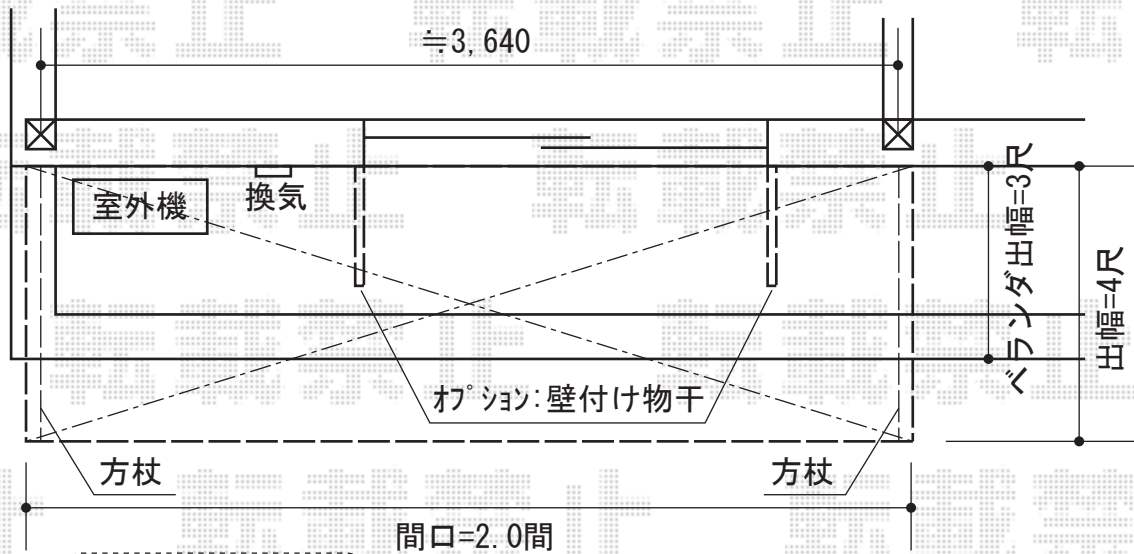

# ライザーテラスII F型 ルーフタイプ 単体 積雪~20cm対応

施工に際して、  
オプション：物干しの  
取付け位置・高さの  
ご確認を頂きますよう、  
お願い致します。

トステム ライザーテラスII F型 ルーフタイプ 単体 積雪~20cm対応  
 間口=2.0間 (方杖芯々・屋根幅3,660mm)  
 出幅=4尺 (1,185mm)  
 色：シャイングレー  
 屋根材：ポリカーボネート (ブラウン)  
 柱仕様：柱なし  
 施工方法：上止め  
 追加部材：ロングコーチボルト  
 オプション：壁付け物干しセット (ロング2本入り)

現場状況や作図制限により概略図の内容と多少の違いが生じることがございます。  
 施工時は、現場優先とさせて頂きたく思いますので、お立会い頂き、  
 最終のご指示のほど、何卒、宜しくお願い致します。

EX-SHOP  
[HTTP://WWW.EX-SHOP.NET](http://www.ex-shop.net)

担当：永田