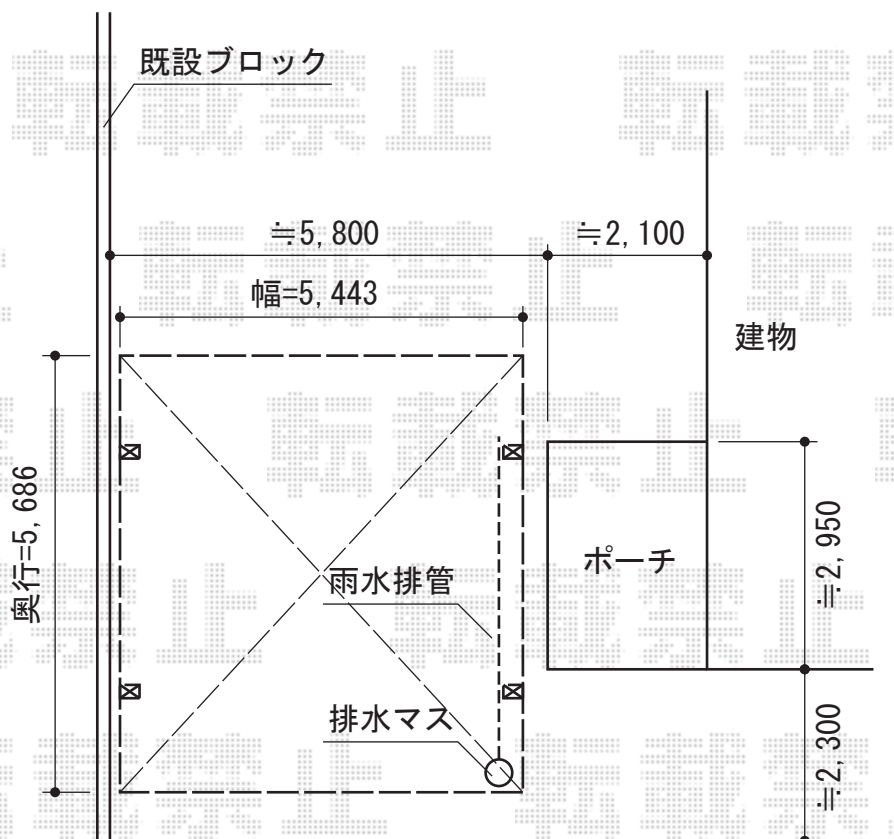

カーブポートシグマIII ワイド 積雪~30cm対応

トステム カーブポートシグマIII ワイド 積雪~30cm対応
幅=5,443mm
奥行=5,686mm
色：シャイングレー
屋根材：熱線吸収ポリカーボネート（ライトブルーマット調）
柱仕様：ロング柱23仕様（有効高 約2,300mm）

現場状況や作図制限により概略図の内容と多少の違いが生じることがございます。
施工時は、現場優先とさせて頂きたく思いますので、お立会い頂き、
最終のご指示のほど、何卒、宜しくお願い致します。