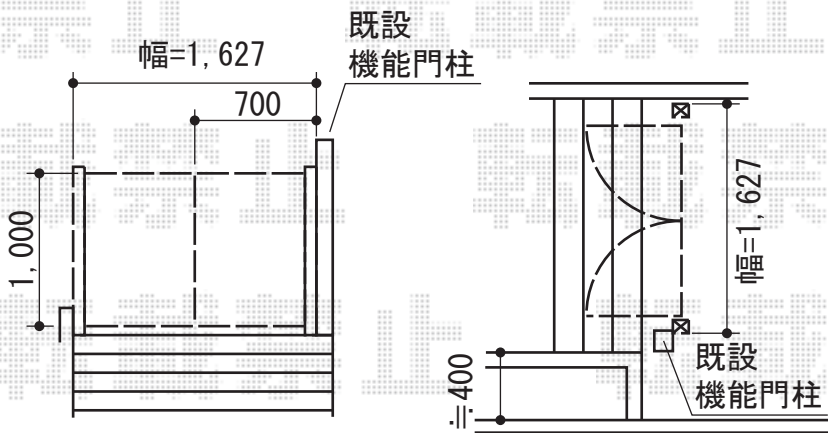

# ステイウッド門扉1型 両開き 75門柱使用

TOEX ステイウッド門扉1型 両開き 75門柱使用  
扉1枚 (W×H) = (700・700×1,000mm)  
色：S-オールナット  
錠：ステイウッドA錠  
開き：外開き  
追加部材：外開き用持送り

現場状況や作図制限により概略図の内容と多少の違いが生じることがございます。  
施工時は、現場優先とさせて頂きたく思いますので、お立会い頂き、  
最終のご指示のほど、何卒、宜しくお願い致します。