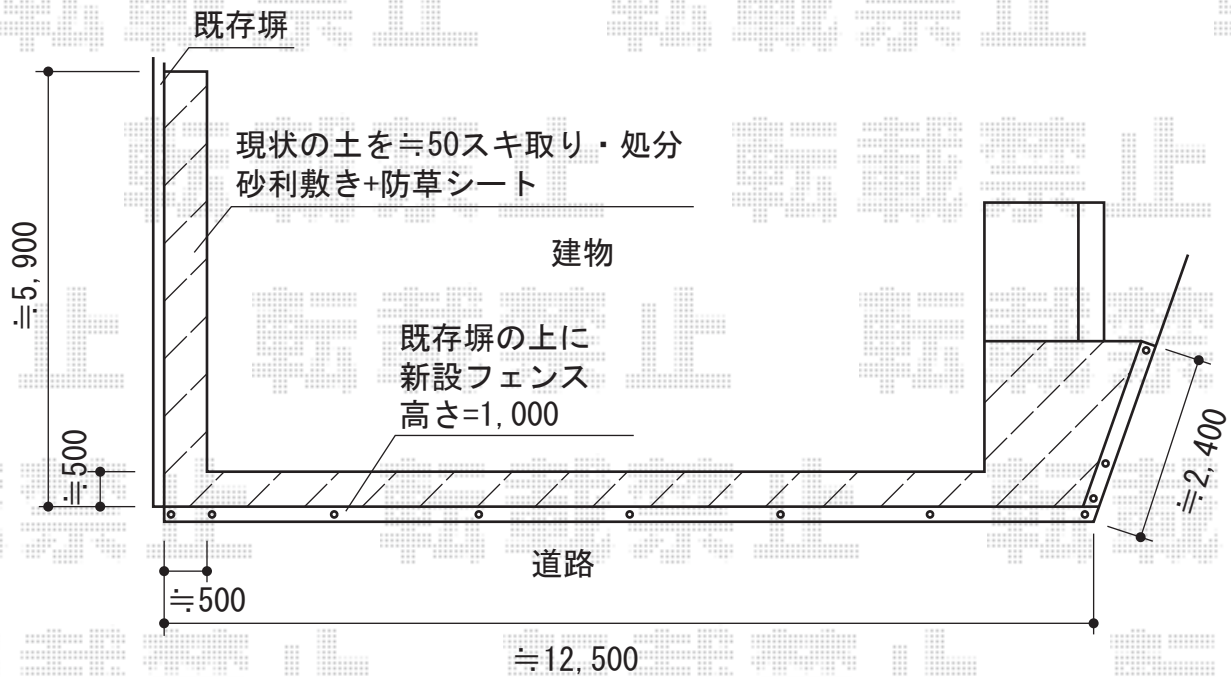

ハイグリッドフェンスN8型 [フリーポール]

TOEX ハイグリッドフェンスN8型[フリーポール]
本体1枚 (W×H) = (2,000mm×1,000mm) × 8枚
アルミ柱 : T8×11本
小口キャップ : 2
コーナー継手 : 1
色 : シヤイングレー

現場状況や作図制限により概略図の内容と多少の違いが生じることがございます。
施工時は、現場優先とさせて頂きたく思いますので、お立会い頂き、
最終のご指示のほど、何卒、宜しくお願い致します。