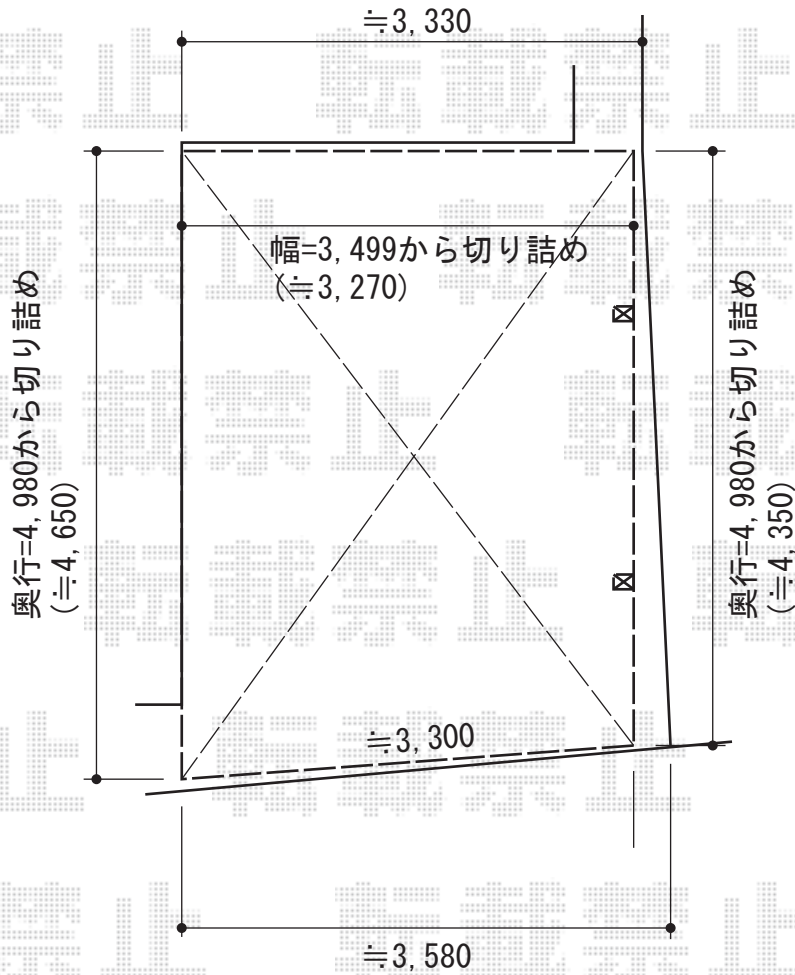

# ルーフポートシグマIII 積雪～30cm対応

トステム ルーフポートシグマIII 積雪～30cm対応

幅=3,499mm

奥行=4,980mm

色：シャイングレー

屋根材：ポリカーボネート（クリアマット/すりガラス調）

柱仕様：標準柱仕様（有効高 約2,232mm）

現場状況や作図制限により概略図の内容と多少の違いが生じることがございます。  
施工時は、現場優先とさせて頂きたく思いますので、お立会い頂き、  
最終のご指示のほど、何卒、宜しくお願い致します。