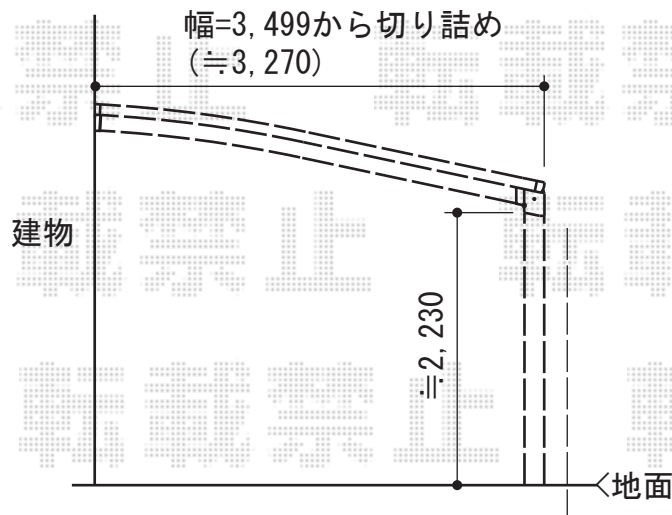

# ルーフポートシグマIII 積雪～30cm対応

トステム ルーフポートシグマIII 積雪～30cm対応

幅=3,499mm

奥行=4,980mm

色：シャイングレー

屋根材：ポリカーボネート（クリアマット/すりガラス調）

柱仕様：標準柱仕様（有効高 約2,232mm）

現場状況や作図制限により概略図の内容と多少の違いが生じることがございます。  
施工時は、現場優先とさせて頂きたく思いますので、お立会い頂き、  
最終のご指示のほど、何卒、宜しくお願い致します。