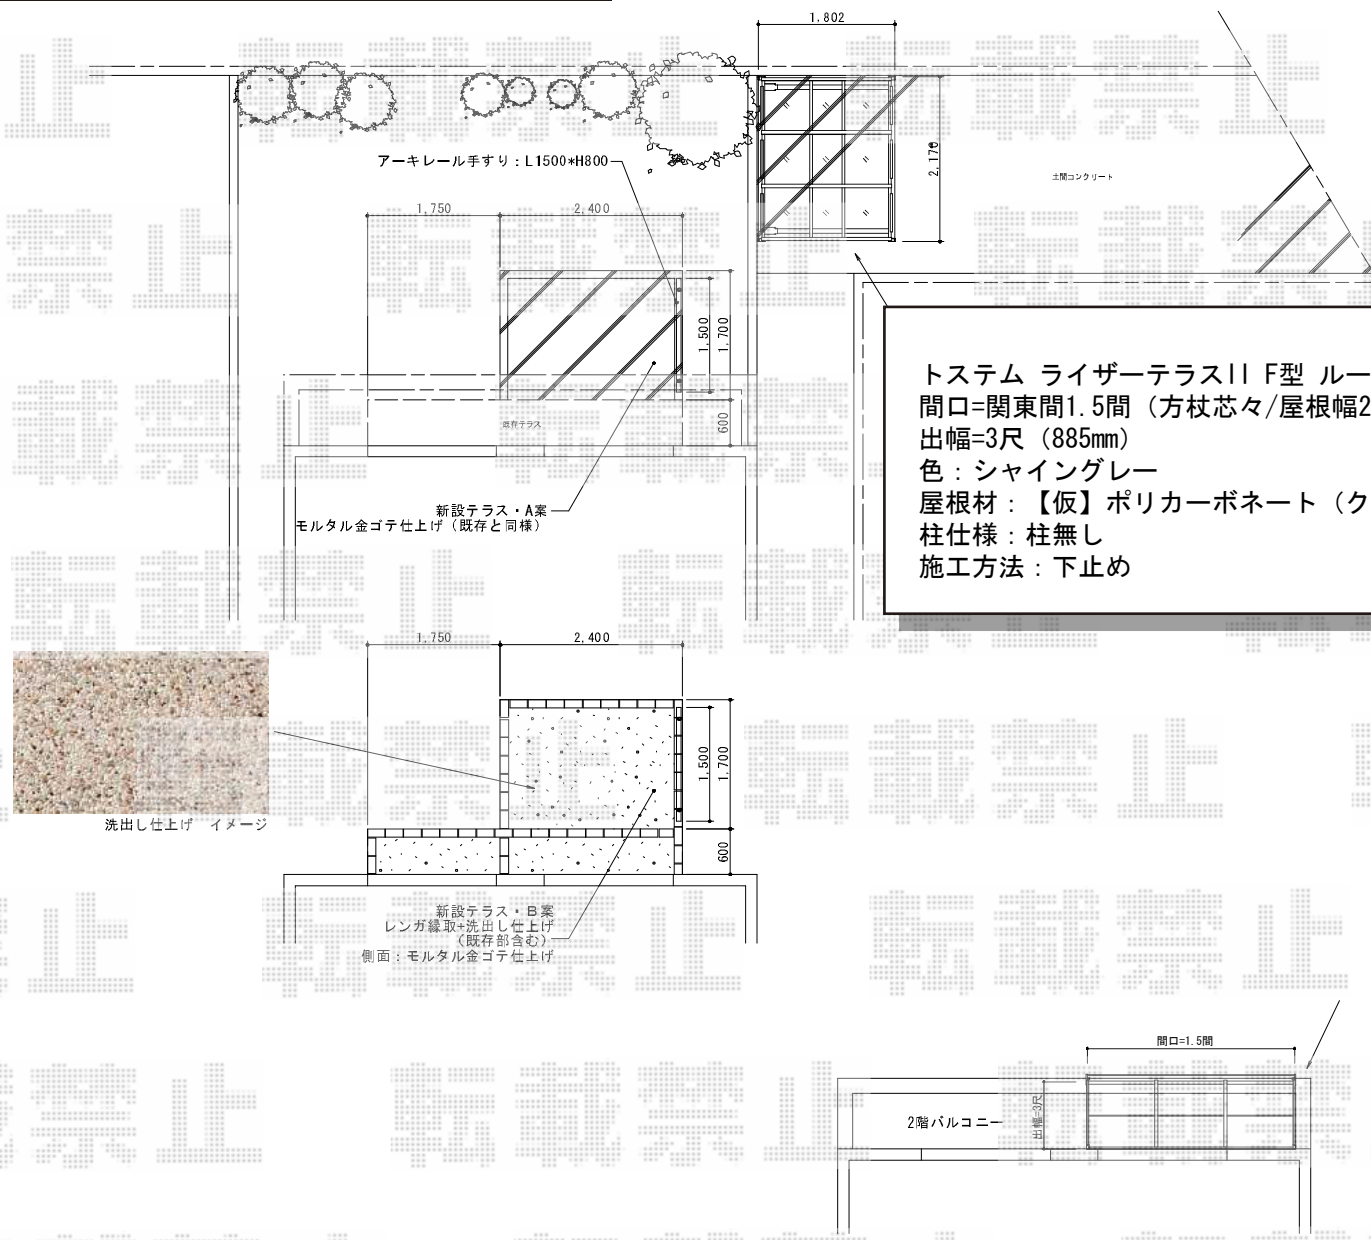

ライザーテラスII F型 ルーフタイプ 単体 積雪～20cm対応

トステム ライザーテラスII F型 ルーフタイプ 単体 積雪～20cm対応
 間口=間東間1.5間 (方杖芯々/屋根幅2,750mm)
 出幅=3尺 (885mm)
 色：シャイングレー
 屋根材：【仮】ポリカーボネート (クリアマット/すりガラス調)
 柱仕様：柱無し
 施工方法：下止め

現場状況や作図制限により概略図の内容と多少の違いが生じることがございます。
 施工時は、現場優先とさせて頂きたく思いますので、お立会い頂き、
 最終のご指示のほど、何卒、宜しくお願い致します。