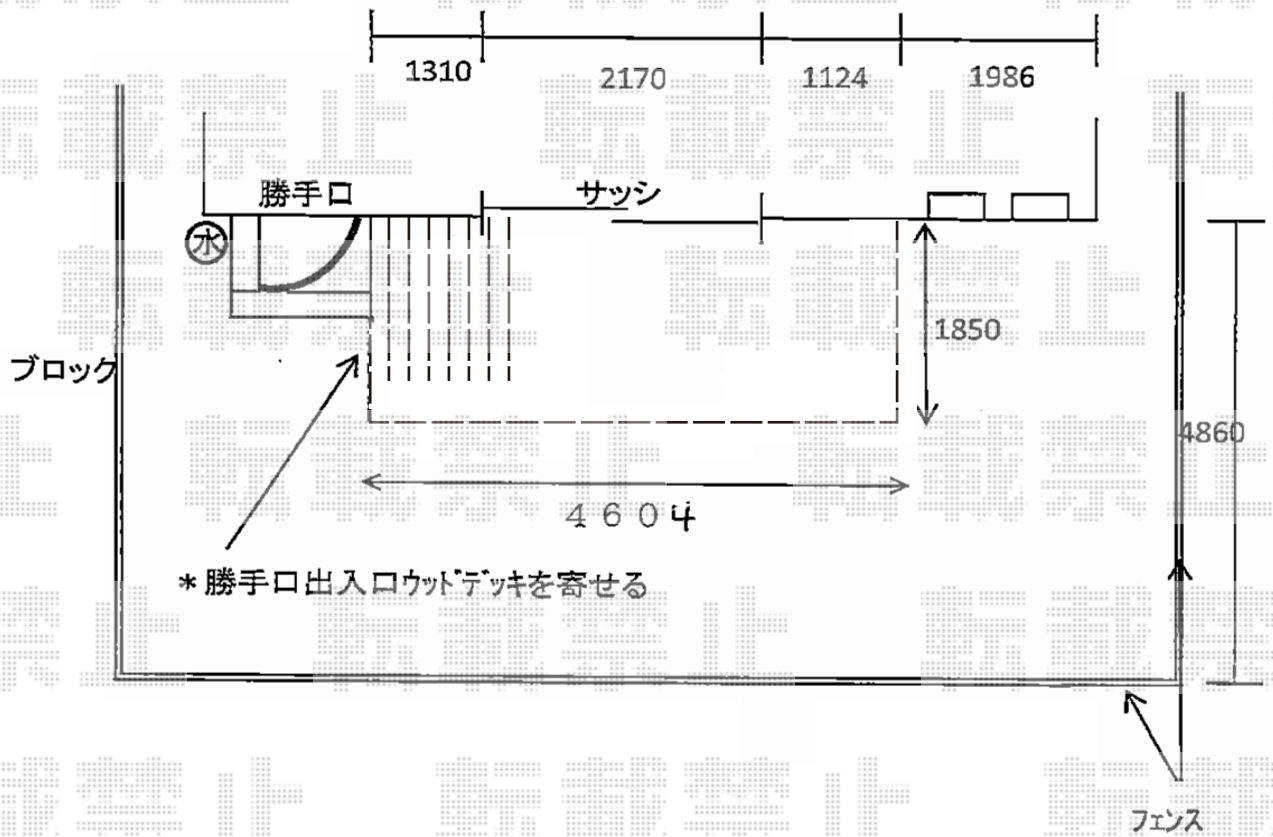

リウッドデッキII 単体

YKK AP リウッドデッキII 単体

間口=標準2.5間 (4,604mm)

出幅=6尺 (1,850mm)

色: 床板/ホワイトブラウン 束柱/プラチナステン

床板: 縦貼り 束柱: KLタイプ(600~700mm)

現場状況や作図制限により概略図の内容と多少の違いが生じることがございます。
施工時は、現場優先とさせて頂きたく思いますので、お立会い頂き、
最終のご指示のほど、何卒、宜しくお願い致します。