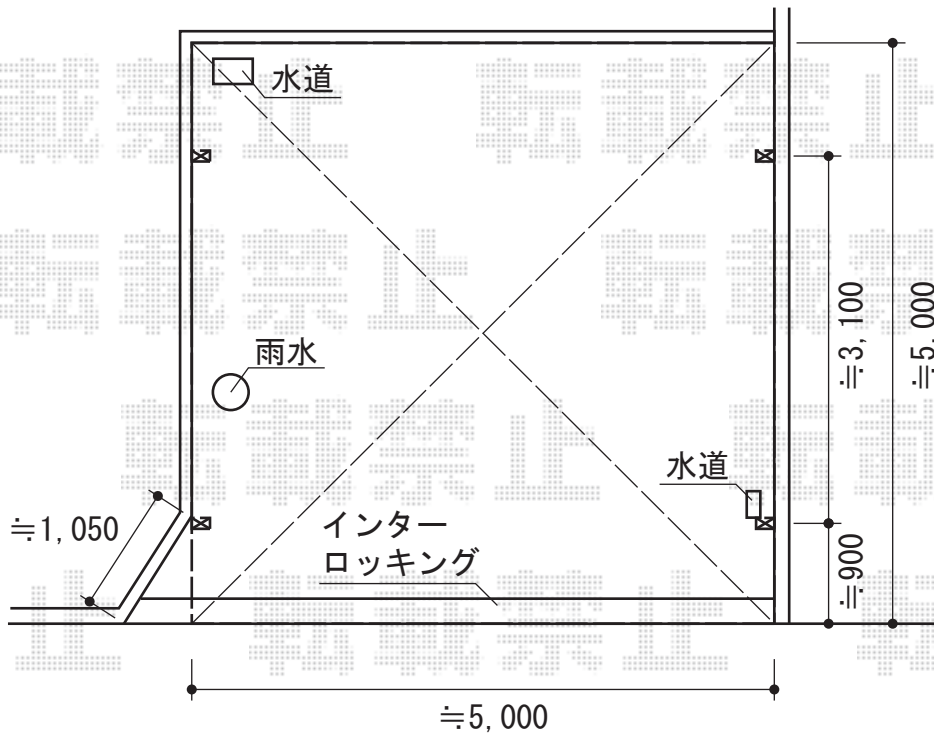

トステム カーブポートシグマIII ワイド 積雪~30cm対応

トステム カーブポートシグマIII ワイド 積雪~30cm対応
幅=5,140mm
奥行=4,980mm
色：シャイングレー
屋根材：ポリカーボネート（ブルースモーク）
柱仕様：ロング柱23仕様（有効高 約2,300mm）

現場状況や作図制限により概略図の内容と多少の違いが生じることがございます。
施工時は、現場優先とさせて頂きたく思いますので、お立会い頂き、
最終のご指示のほど、何卒、宜しくお願い致します。