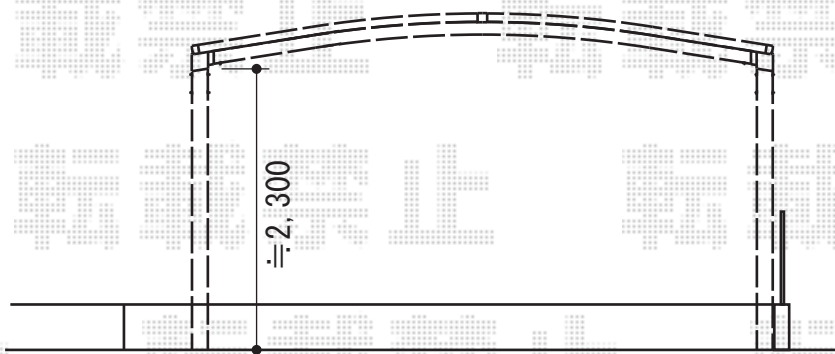

トステム カーブポートシグマIII ワイド 積雪~30cm対応

トステム カーブポートシグマIII ワイド 積雪~30cm対応
幅=5,140mm
奥行=4,980mm
色：シャイングレー
屋根材：ポリカーボネート（ブルースモーク）
柱仕様：ロング柱23仕様（有効高 約2,300mm）

現場状況や作図制限により概略図の内容と多少の違いが生じることがございます。
施工時は、現場優先とさせて頂きたく思いますので、お立会い頂き、
最終のご指示のほど、何卒、宜しくお願い致します。