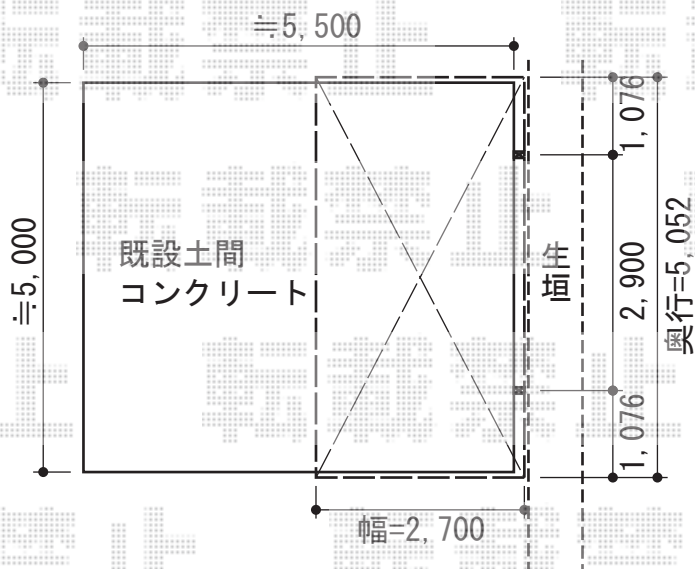

プレシオSPORT 積雪～20cm対応

Value Select プレシオSPORT
積雪～20cm対応

幅=2,700mm
奥行=5,052mm
色：チャコールブラック
屋根材：熱線遮断ポリカーボネート
(スカイブルーマット調)
柱仕様：ハイルーフ仕様 (有効高 約2,250mm)

現場状況や作図制限により概略図の内容と多少の違いが生じることがございます。
施工時は、現場優先とさせて頂きたく思いますので、お立会い頂き、
最終のご指示のほど、何卒、宜しくお願い致します。