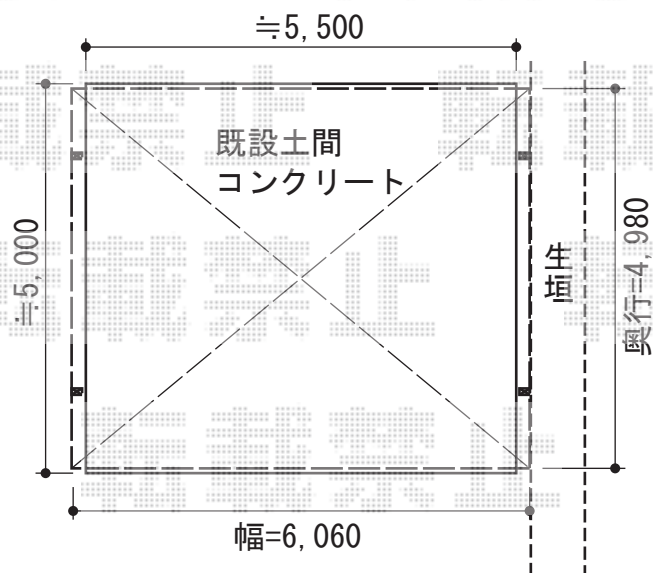

プレシオSPORT 積雪～20cm対応

Value Select プレシオSPORT
積雪～20cm対応

幅=2,700mm
奥行=5,052mm
色：チャコールブラック
屋根材：熱線遮断ポリカーボネート
(スカイブルーマット調)
柱仕様：ハイルーフ仕様 (有効高 約2,250mm)

現場状況や作図制限により概略図の内容と多少の違いが生じることがございます。
施工時は、現場優先とさせて頂きたく思いますので、お立会い頂き、
最終のご指示のほど、何卒、宜しくお願い致します。