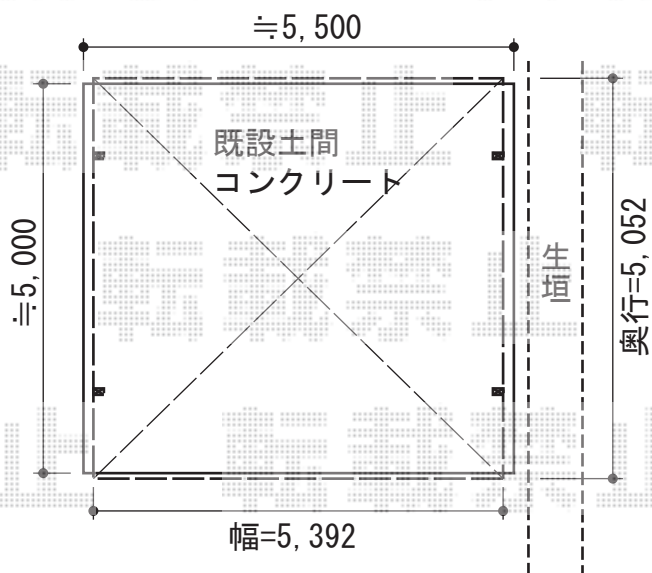

プレシオSPORT 積雪～20cm対応

Value Select プレシオSPORT
積雪～20cm対応

幅=2,700mm
奥行=5,052mm
色：チャコールブラック
屋根材：熱線遮断ポリカーボネート
(スカイブルーマット調)
柱仕様：ハイルーフ仕様 (有効高 約2,250mm)

現場状況や作図制限により概略図の内容と多少の違いが生じることがございます。
施工時は、現場優先とさせて頂きたく思いますので、お立会い頂き、
最終のご指示のほど、何卒、宜しくお願い致します。