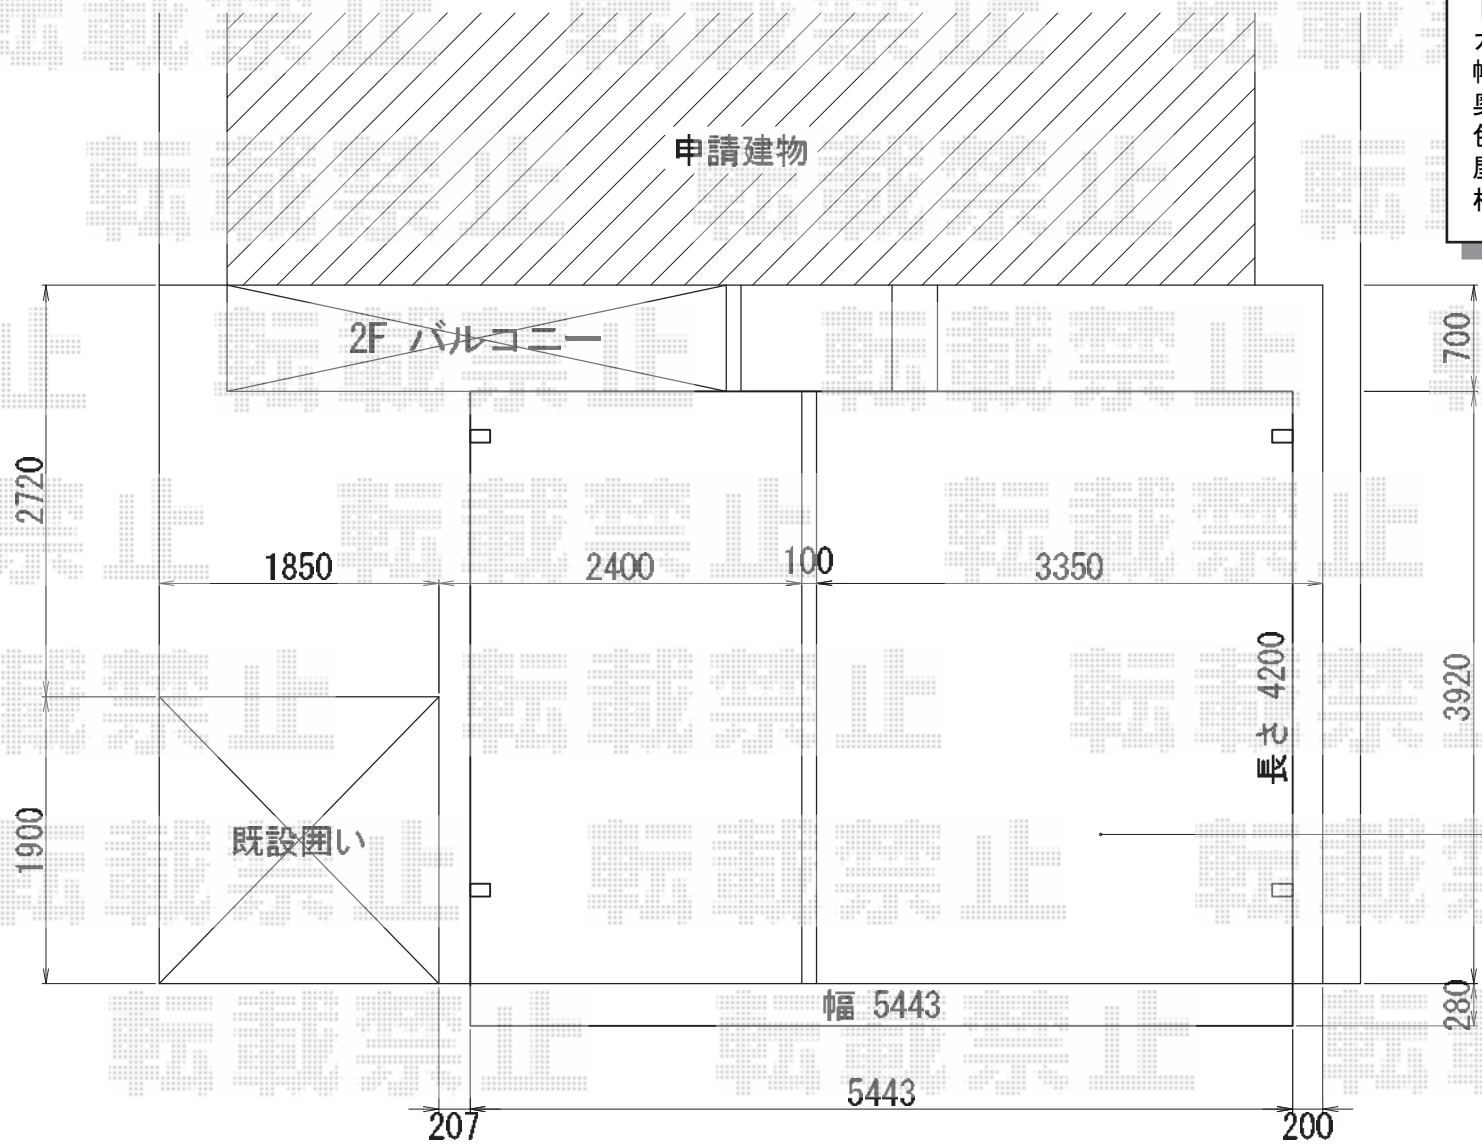

**カーブポートシグマIII ワイド 積雪~30cm対応**

トステム  
 カーブポートシグマIII ワイド 積雪~30cm対応  
 幅=5,443mm  
 奥行=4,980mm  
 色：ブラック  
 屋根材：ポリカーボネート（ブルースモーク）  
 柱仕様：標準柱仕様（有効高 約1,800mm）

現場状況や作図制限により概略図の内容と多少の違いが生じることがございます。  
 施工時は、現場優先とさせて頂きたく思いますので、お立会い頂き、  
 最終のご指示のほど、何卒、宜しくお願い致します。