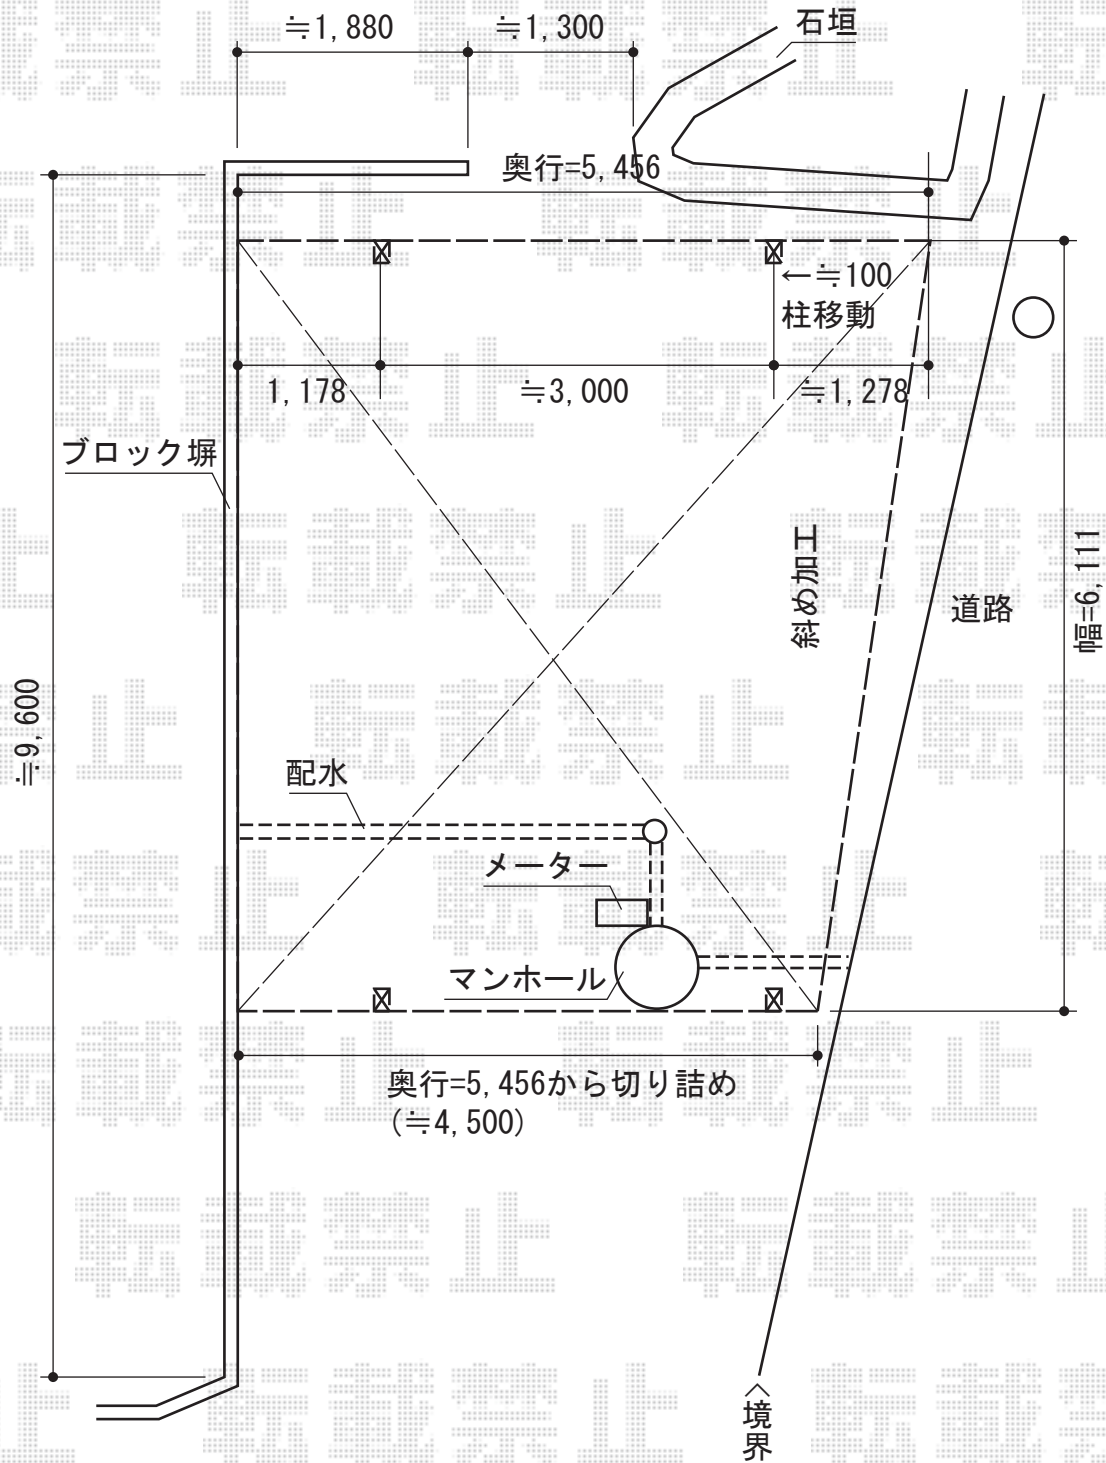

レオンポートneo DX 2台用 積雪~50cm対応

YKK AP レオンポートneo 2台用 積雪~50cm対応

幅=6111mm

奥行=5,456mm

色：プラチナステン

屋根材：スチール折板（ペフ無）

柱仕様：角柱4本/標準柱仕様（有効高 約2,340mm）

追加部材：変形敷地対応セット出隅A水下カット用（¥18,000）

横材：なし

現場状況や作図制限により概略図の内容と多少の違いが生じることがございます。  
 施工時は、現場優先とさせて頂きたく思いますので、お立会い頂き、  
 最終のご指示のほど、何卒、宜しくお願い致します。

EX-SHOP  
 HTTP://WWW.EX-SHOP.NET

担当：小林

全ての著作権は、エクスショップに帰属します。当社とのお取引目的外の使用・複製・転載禁止となっております。